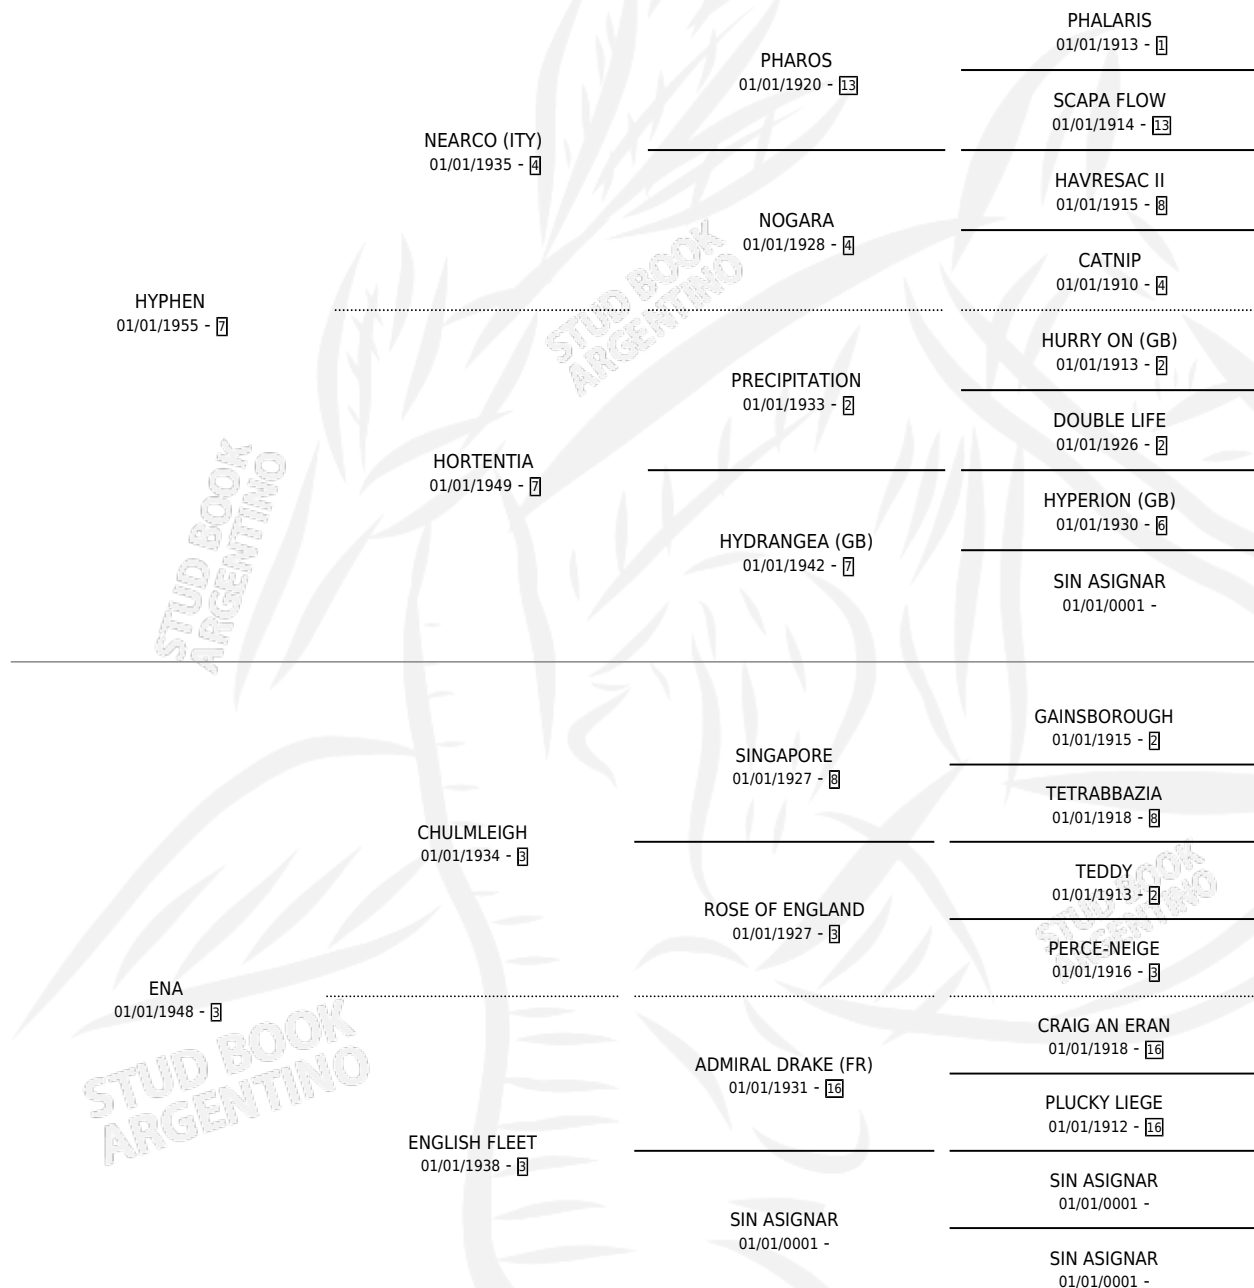

HOYITA

por HYPHEN y ENA por CHULMLEIGH

Argentina · Hembra · Zaino · SP · 01/01/1965
Familia 3-n · Volumen 25

ESTADO

TIPIFICACIÓN SANGUÍNEA	X
TIPIFICACIÓN POR ADN	X
PASAPORTE	X
IDENTIFICACIÓN POR MICROCHIP	X
REPRODUCTOR	✓

Lugar de nacimiento: Campo particular

Criador: Sin dato

~

HIJOS

	MACHOS	HEMBRAS
3 NACIERON	0	3
1 CORRIERON	0	1
1 GANARON	0	1
0 GANADORES CL	0 GANADORES GR	0 GANADORES G1

PEDIGREE