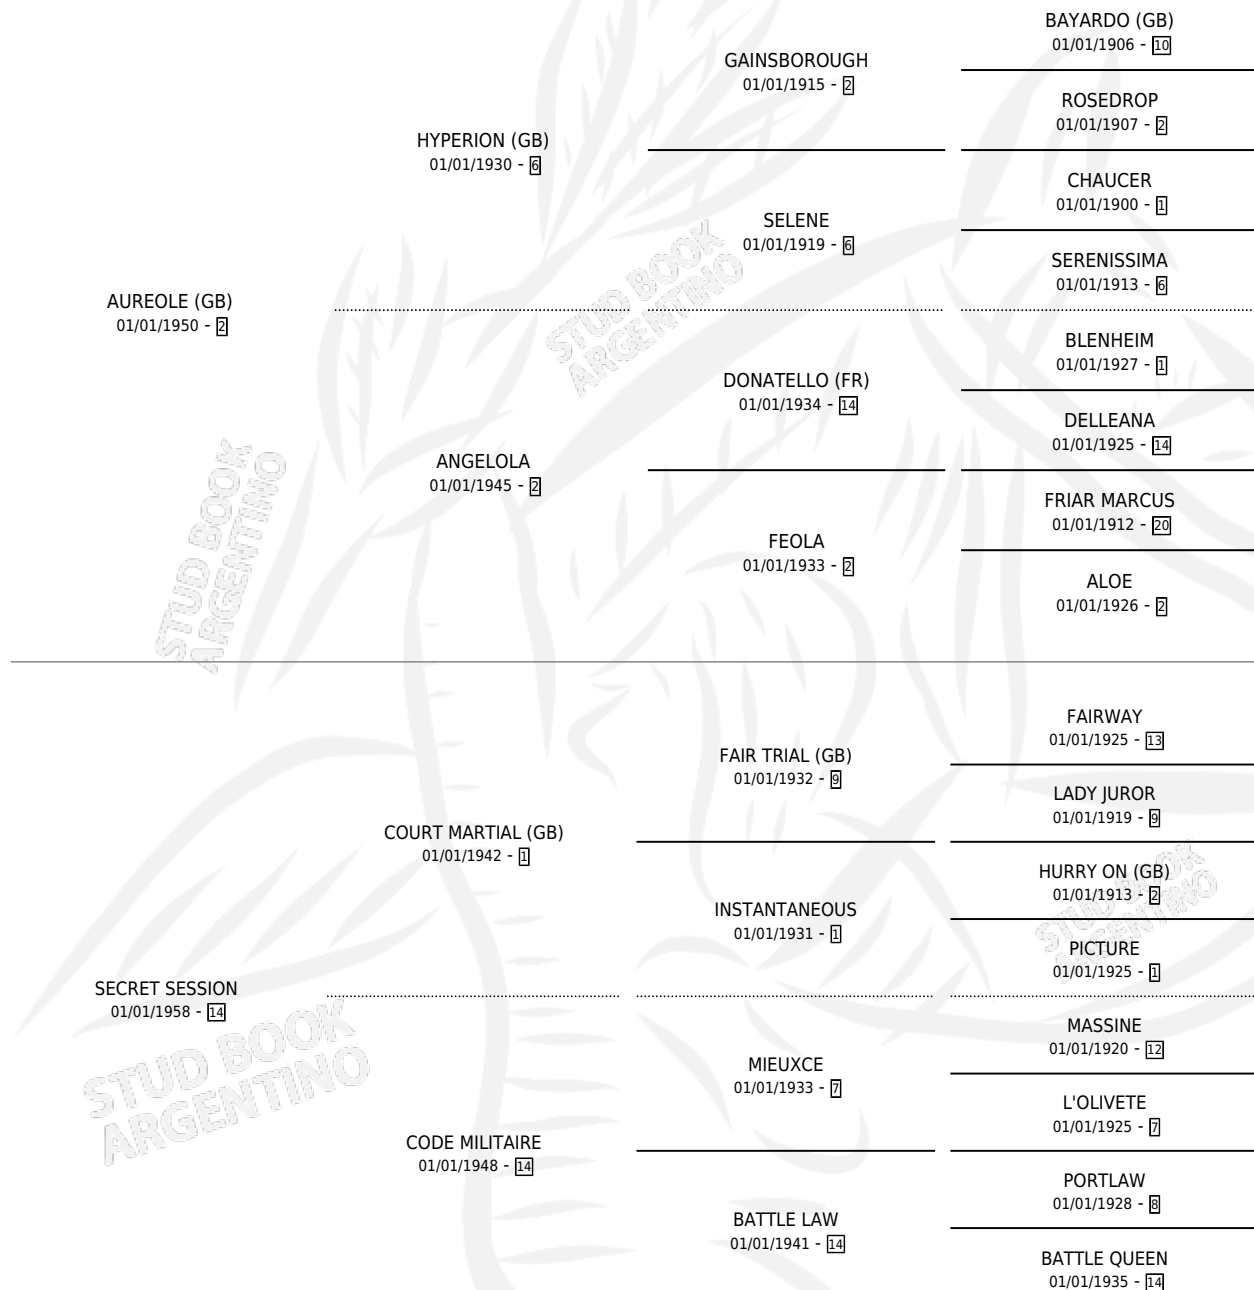

MILLENIUM

por **AUREOLE (GB)** y **SECRET SESSION** por **COURT MARTIAL (GB)**

Argentina · Macho · Alazan · SP · 01/01/1968
Familia 14 · Volumen 26

ESTADO

| | |
|------------------------------|---|
| TIPIFICACIÓN SANGUÍNEA | X |
| TIPIFICACIÓN POR ADN | X |
| PASAPORTE | X |
| IDENTIFICACIÓN POR MICROCHIP | X |
| REPRODUCTOR | X |

Lugar de nacimiento: Campo particular

Criador: Sin dato

~

HIJOS

| | MACHOS | HEMBRAS |
|-----------------|--------|---------|
| 8 NACIERON | 2 | 6 |
| SIN ACTUACIONES | | |

PEDIGREE

MILLENIUM

Datos oficiales del Stud Book Argentino