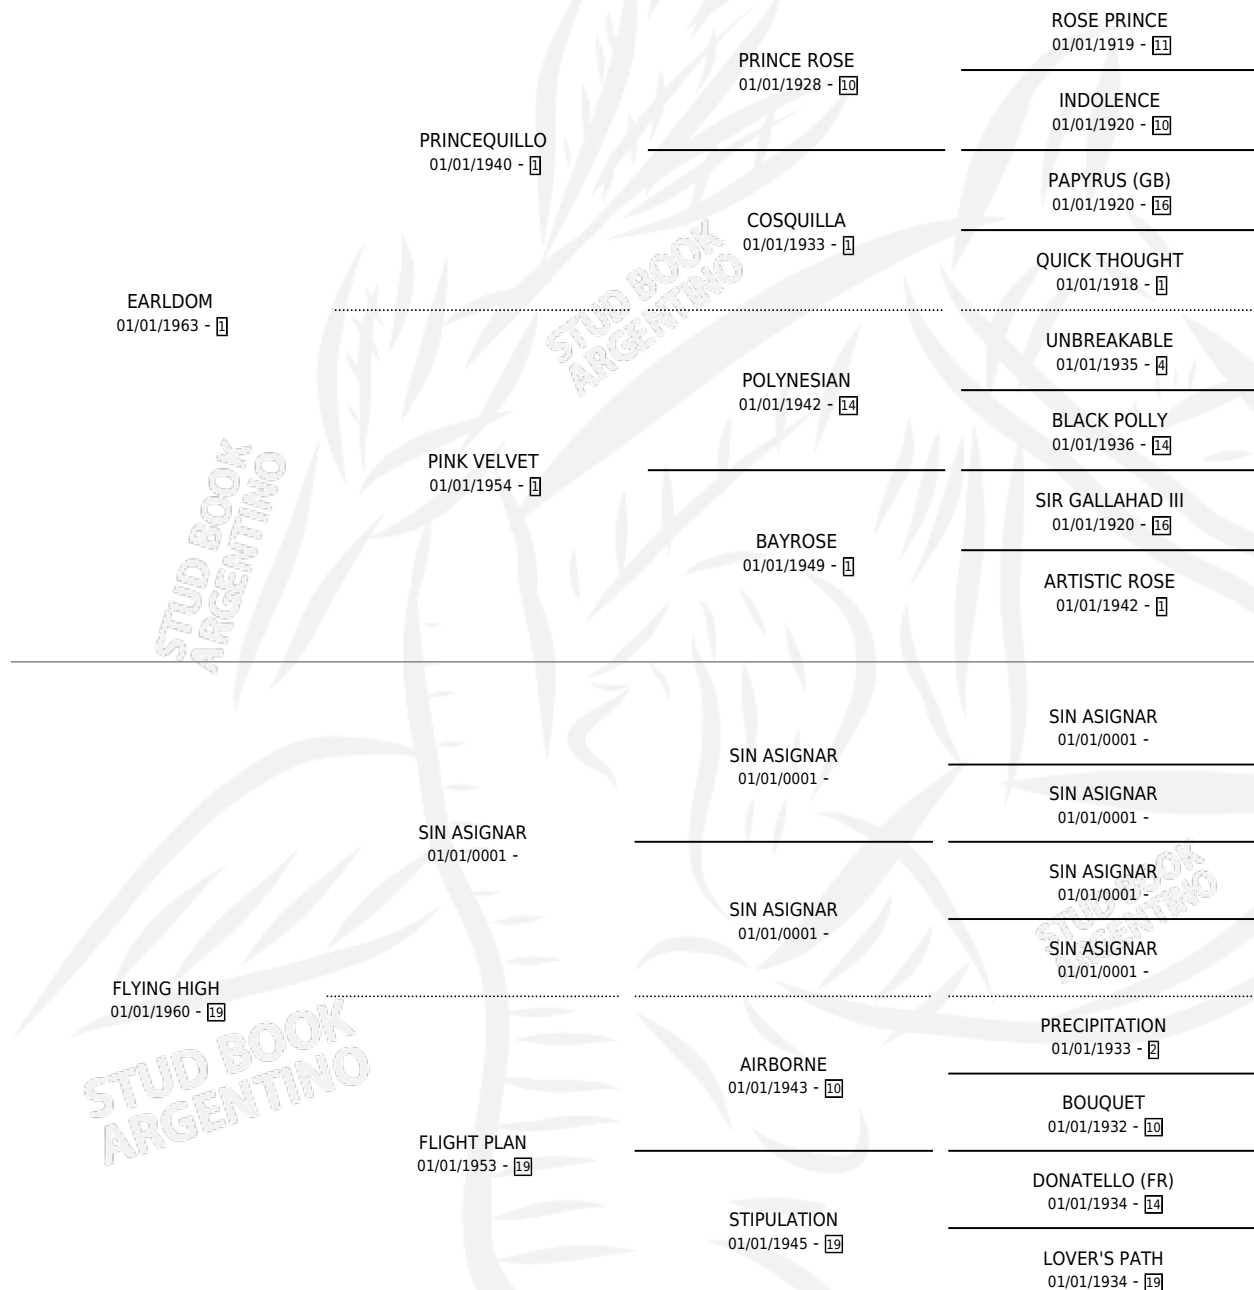

FLAUTA ENCANTADA

por EARLDOM y FLYING HIGH por SIN ASIGNAR

Argentina · Hembra · Zaino · SP · 01/01/1969
Familia 19 · Volumen 27

ESTADO

TIPIFICACIÓN SANGUÍNEA	X
TIPIFICACIÓN POR ADN	X
PASAPORTE	X
IDENTIFICACIÓN POR MICROCHIP	X
REPRODUCTOR	X

Lugar de nacimiento: Campo particular

Criador: Sin dato

~

HIJOS

	MACHOS	HEMBRAS
1 NACIERON	0	1
SIN ACTUACIONES		

PEDIGREE

FLAUTA ENCANTADA

Datos oficiales del Stud Book Argentino