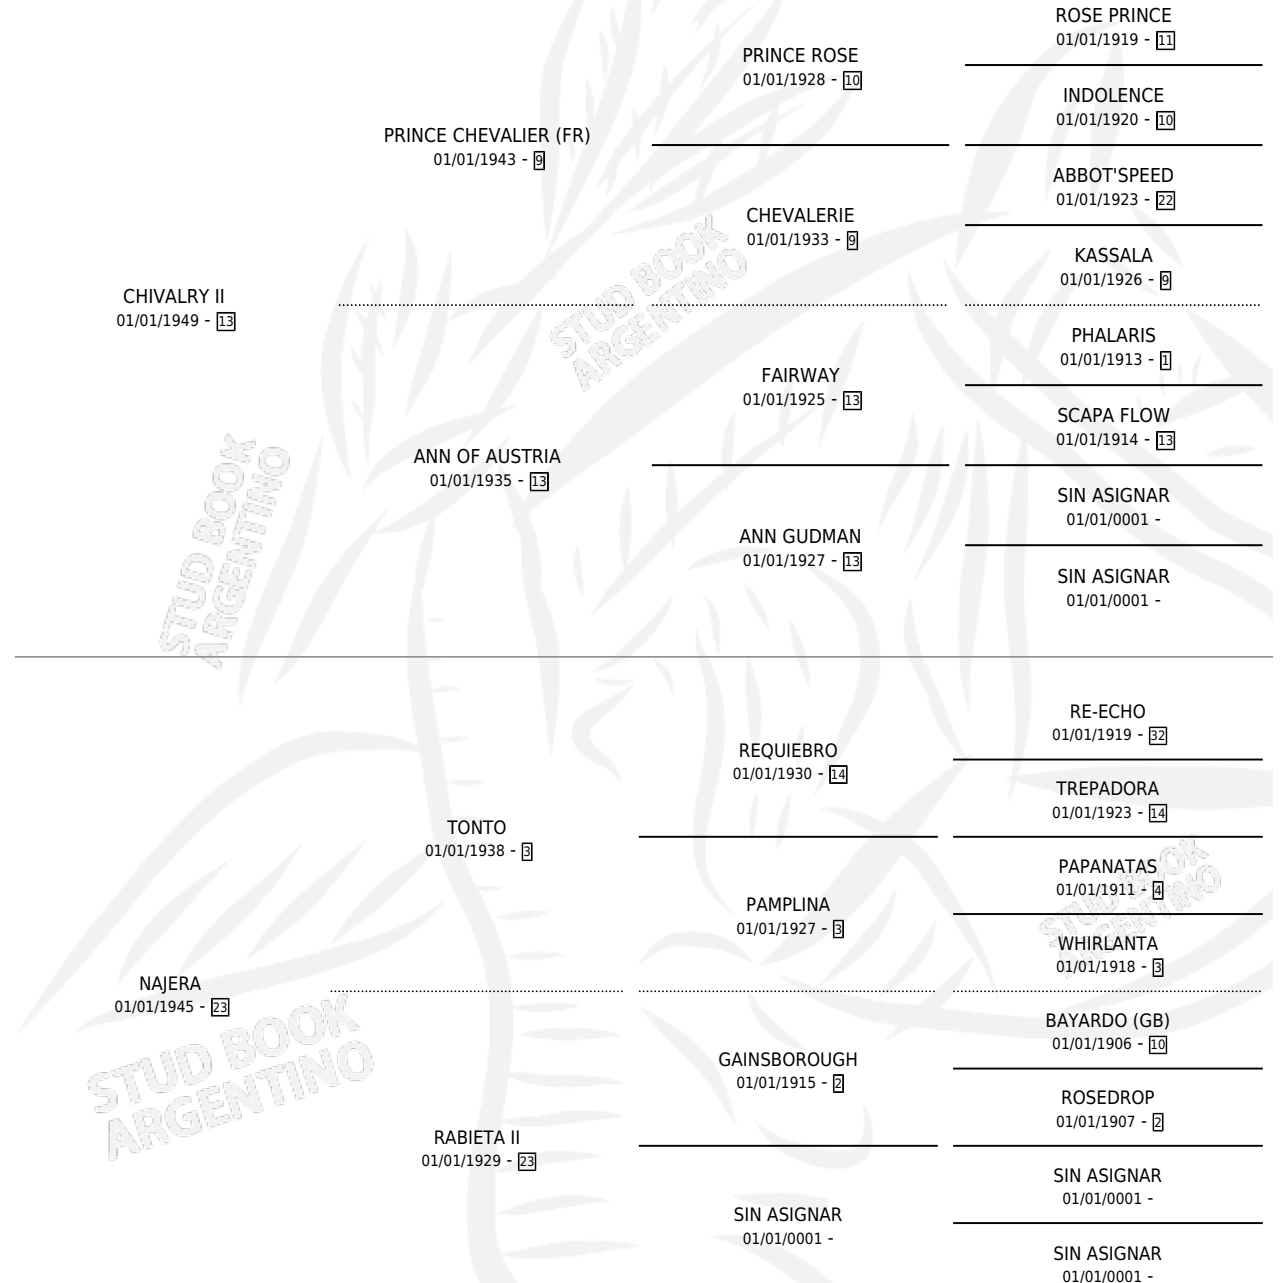

CHE-YPORA

por CHIVALRY II y NAJERA por TONTO

Argentina · Hembra · Tordillo · SP · 01/01/1961
Familia 23-a · Volumen 24

ESTADO

TIPIFICACIÓN SANGUÍNEA	X
TIPIFICACIÓN POR ADN	X
PASAPORTE	X
IDENTIFICACIÓN POR MICROCHIP	X
REPRODUCTOR	X

Lugar de nacimiento: Campo particular

Criador: Sin dato

~

HIJOS

	MACHOS	HEMBRAS
5 NACIERON	1	4
SIN ACTUACIONES		

PEDIGREE

CHE-YPORA

Datos oficiales del Stud Book Argentino