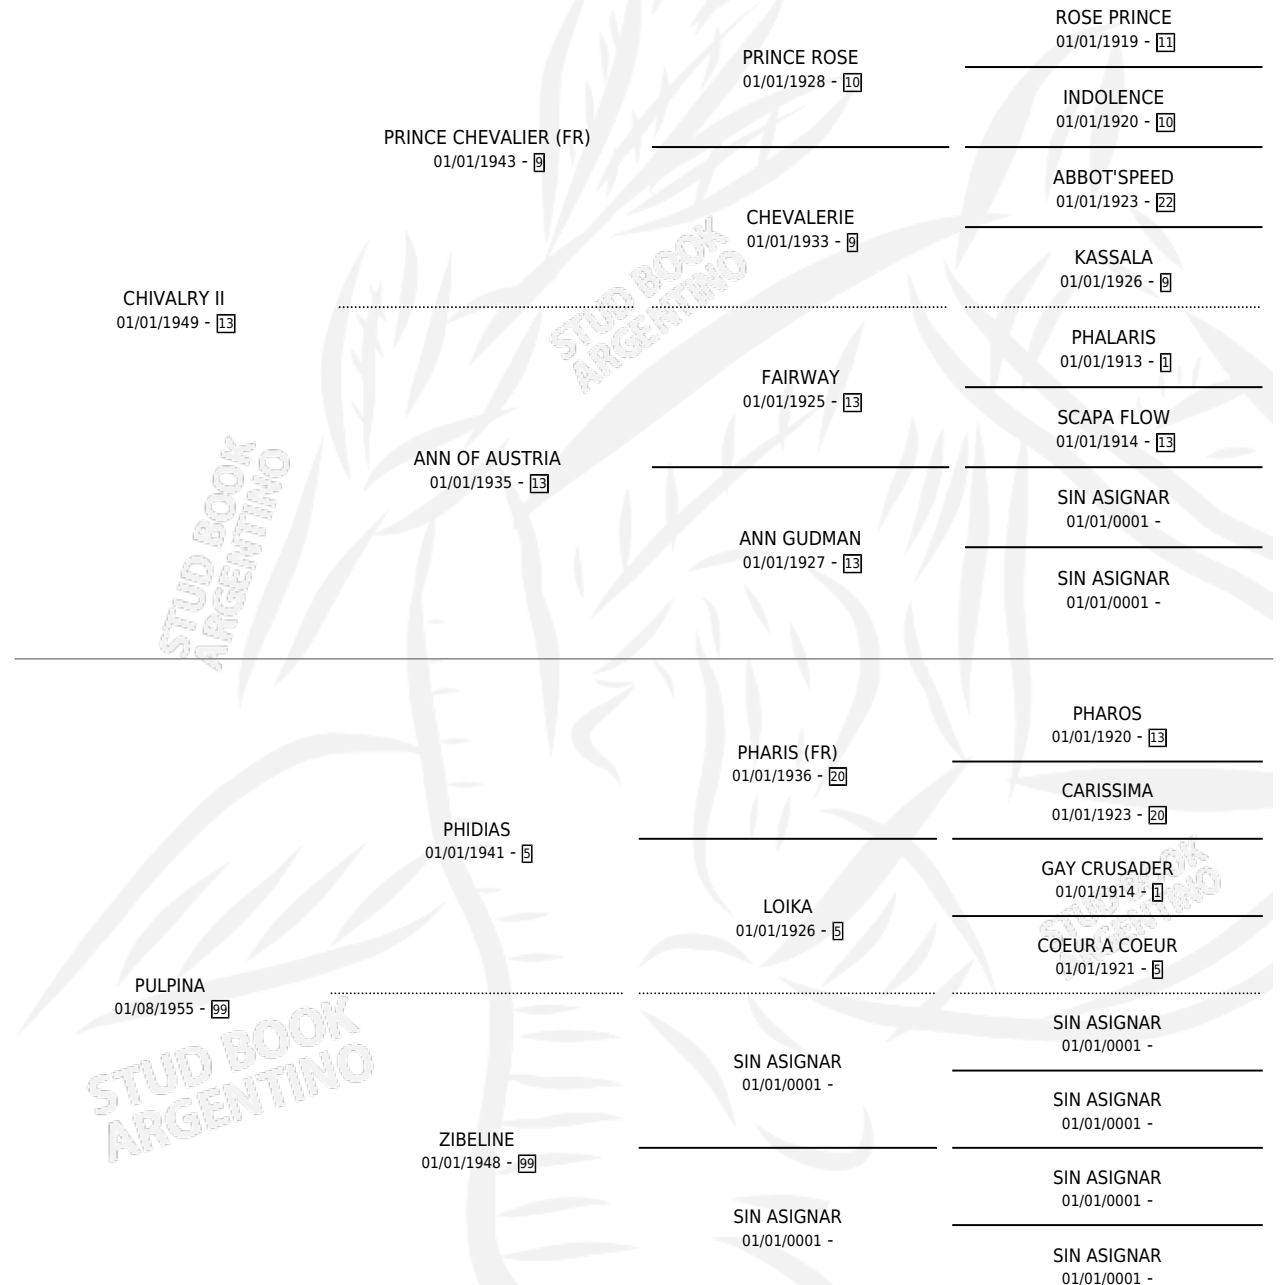

CAVILANTE

por CHIVALRY II y PULPINA por PHIDIAS

Argentina · Macho · Zaino Negro · SP · 14/09/1965
Familia 99 · Volumen 25

ESTADO

TIPIFICACIÓN SANGUÍNEA	X
TIPIFICACIÓN POR ADN	X
PASAPORTE	X
IDENTIFICACIÓN POR MICROCHIP	X
REPRODUCTOR	X

Lugar de nacimiento: Campo particular

Criador: Sin dato

PEDIGREE