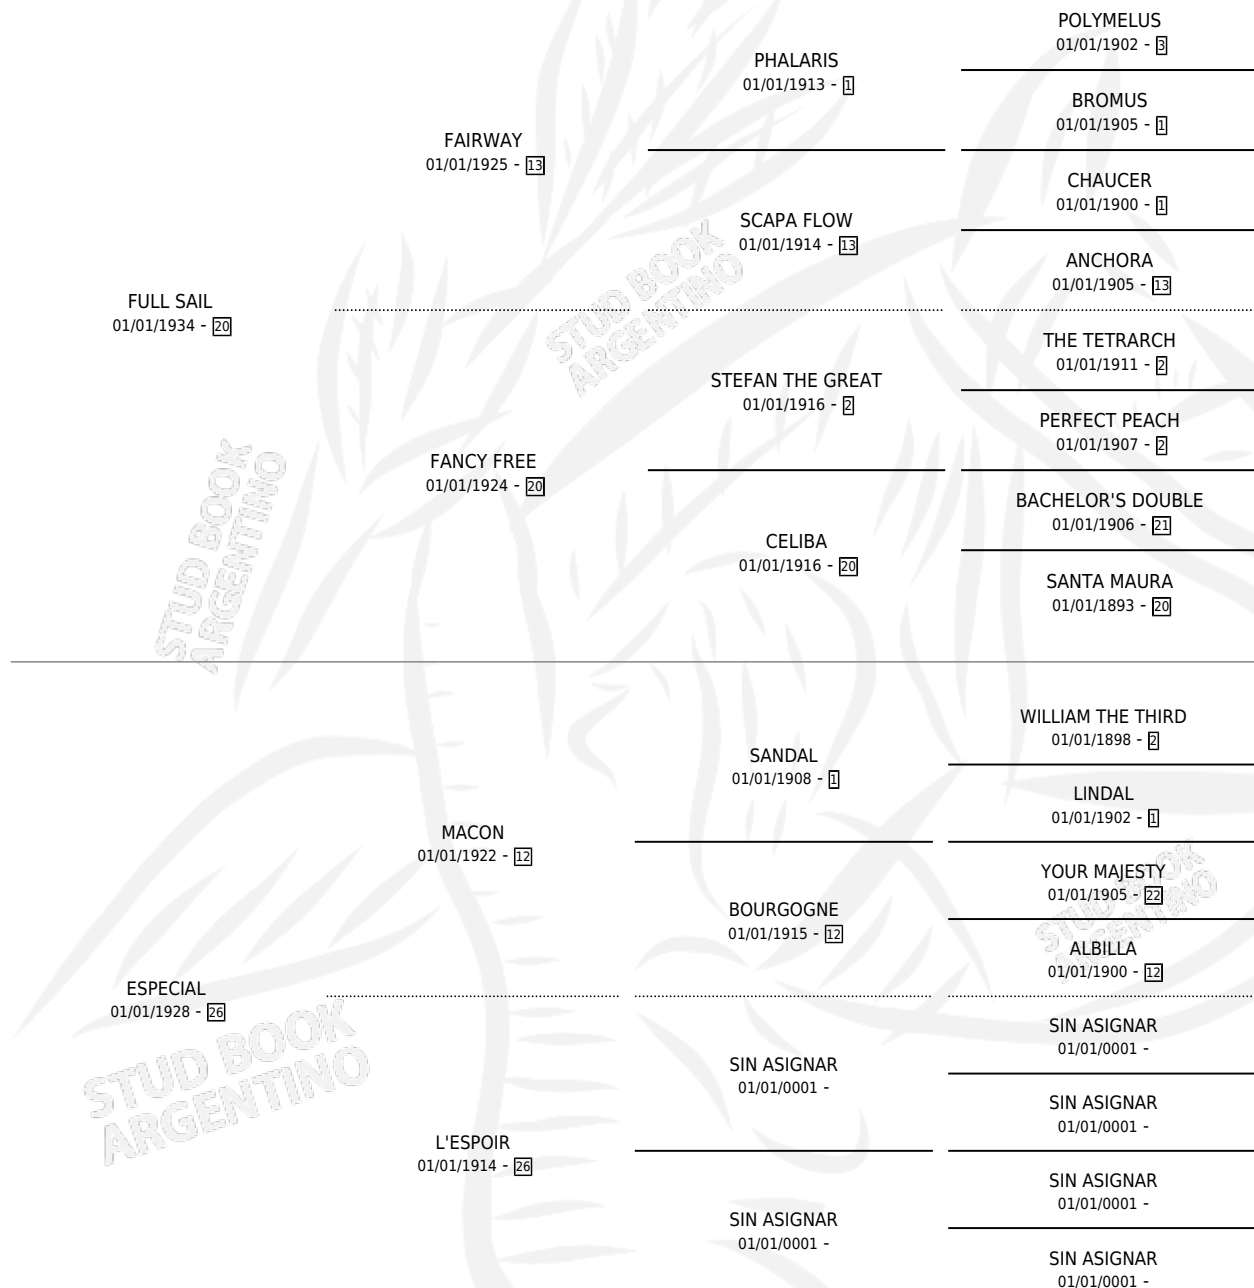

EMOTIVA

por FULL SAIL y ESPECIAL por MACON

Argentina · Hembra · Alazan Tostado · SP · 01/01/1943
Familia 26 · Volumen 18

ESTADO

TIPIFICACIÓN SANGUÍNEA	X
TIPIFICACIÓN POR ADN	X
PASAPORTE	X
IDENTIFICACIÓN POR MICROCHIP	X
REPRODUCTOR	X

Lugar de nacimiento: Campo particular

Criador: Sin dato

~

HIJOS

	MACHOS	HEMBRAS
2 NACIERON	0	2
SIN ACTUACIONES		

PEDIGREE

EMOTIVA

Datos oficiales del Stud Book Argentino