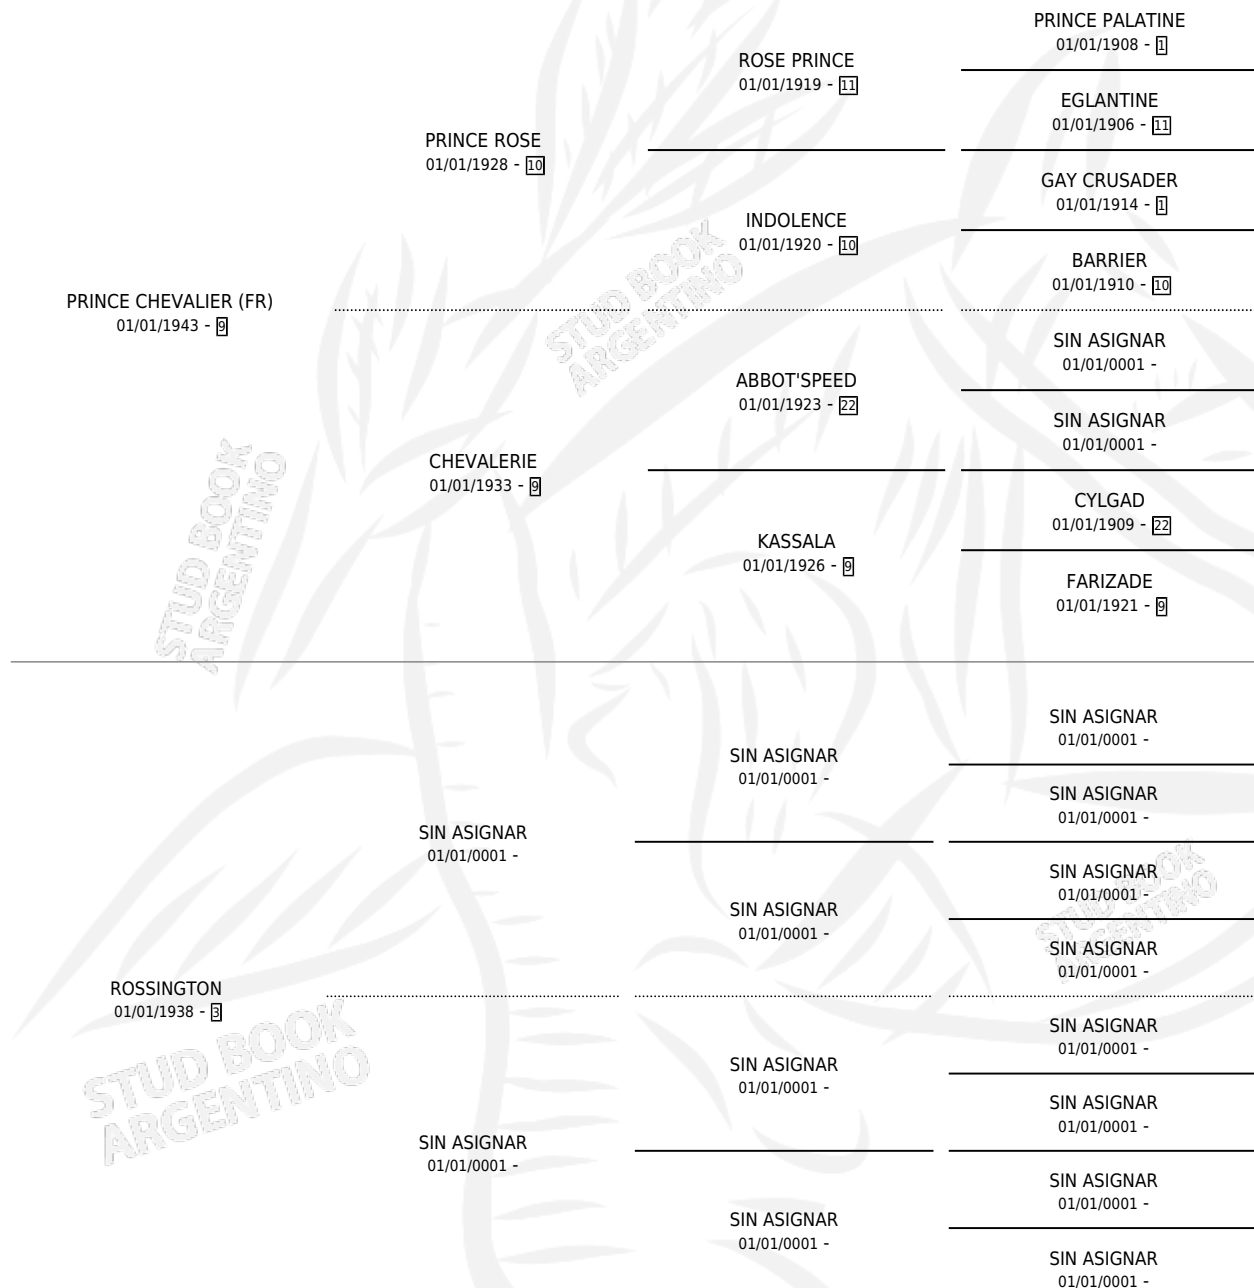

PRINCESSE JANIQUE

por PRINCE CHEVALIER (FR) y ROSSINGTON por SIN ASIGNAR

Argentina · Hembra · Alazan · · 01/01/1950
Familia 3 · Volumen 20

ESTADO

TIPIFICACIÓN SANGUÍNEA	X
TIPIFICACIÓN POR ADN	X
PASAPORTE	X
IDENTIFICACIÓN POR MICROCHIP	X
REPRODUCTOR	X

Lugar de nacimiento: Campo particular
Criador: Sin dato

~

HIJOS

	MACHOS	HEMBRAS
1 NACIERON	1	0
SIN ACTUACIONES		

PEDIGREE

PRINCESSE JANIQUE

Datos oficiales del Stud Book Argentino

Documento generado el 03/05/2026