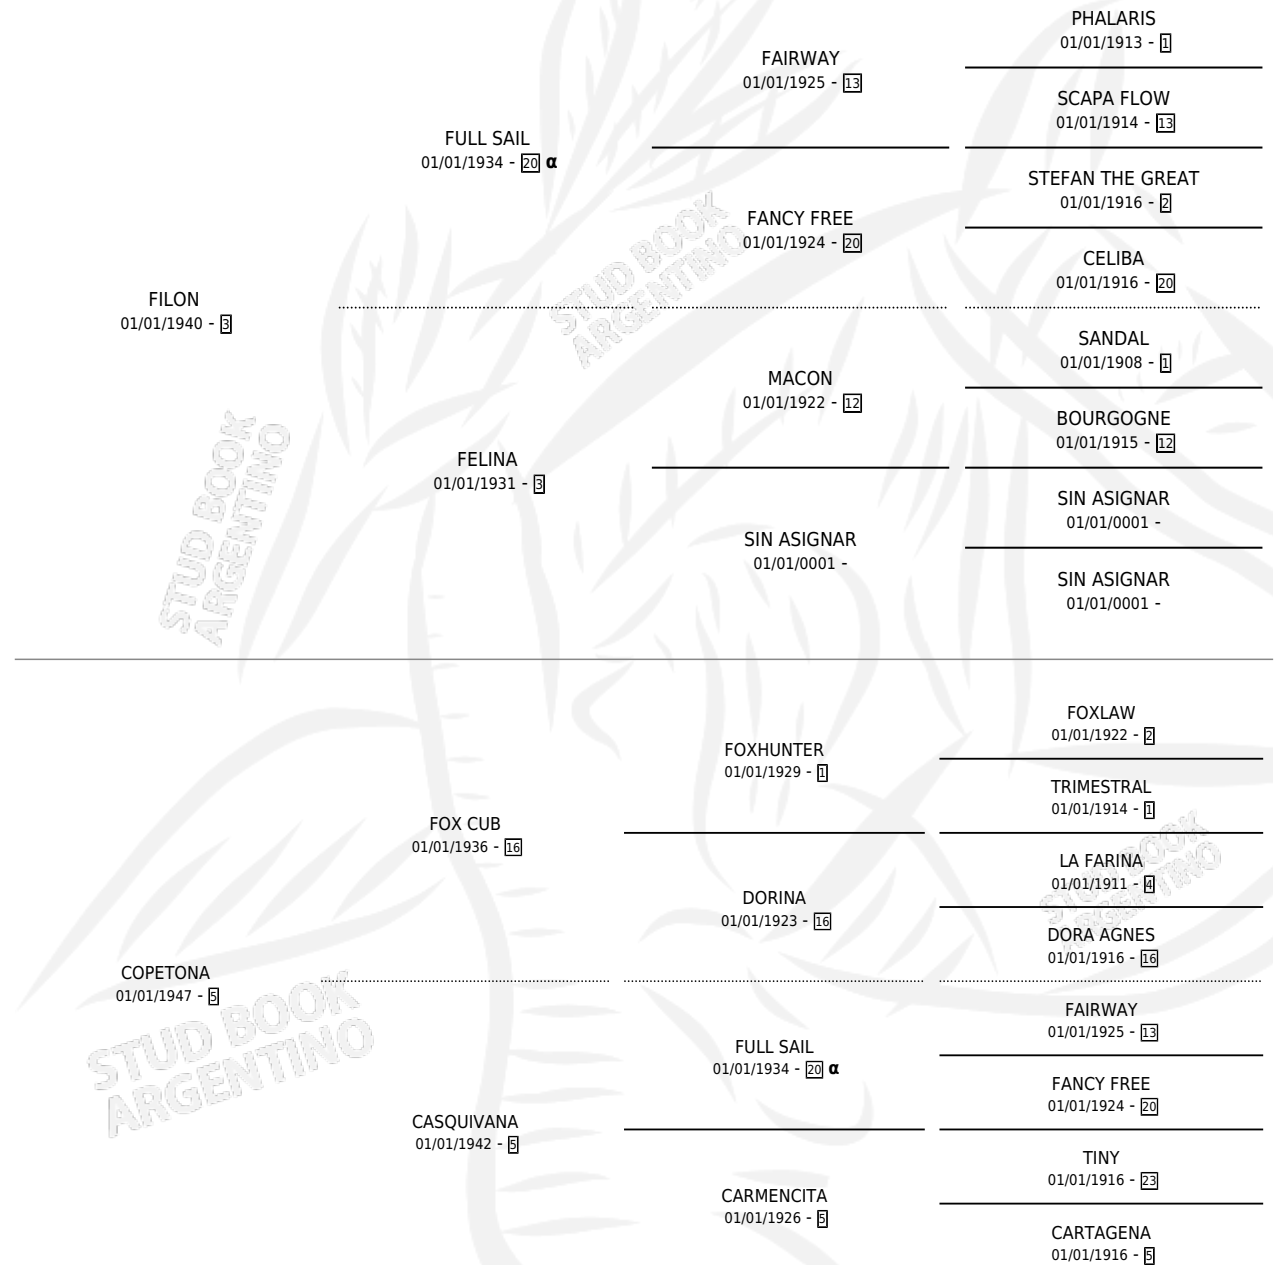

COMBATIVA

por **FILON** y **COPETONA** por **FOX CUB**

Argentina · Hembra · Alazan · SP · 01/01/1954
Familia 5-h · Volumen 22

ESTADO

TIPIFICACIÓN SANGUÍNEA	X
TIPIFICACIÓN POR ADN	X
PASAPORTE	X
IDENTIFICACIÓN POR MICROCHIP	X
REPRODUCTOR	X

Lugar de nacimiento: Campo particular

Criador: Sin dato

~

HIJOS

	MACHOS	HEMBRAS
3 NACIERON	0	3
SIN ACTUACIONES		

PEDIGREE

INBREEDING : α

COMBATIVA