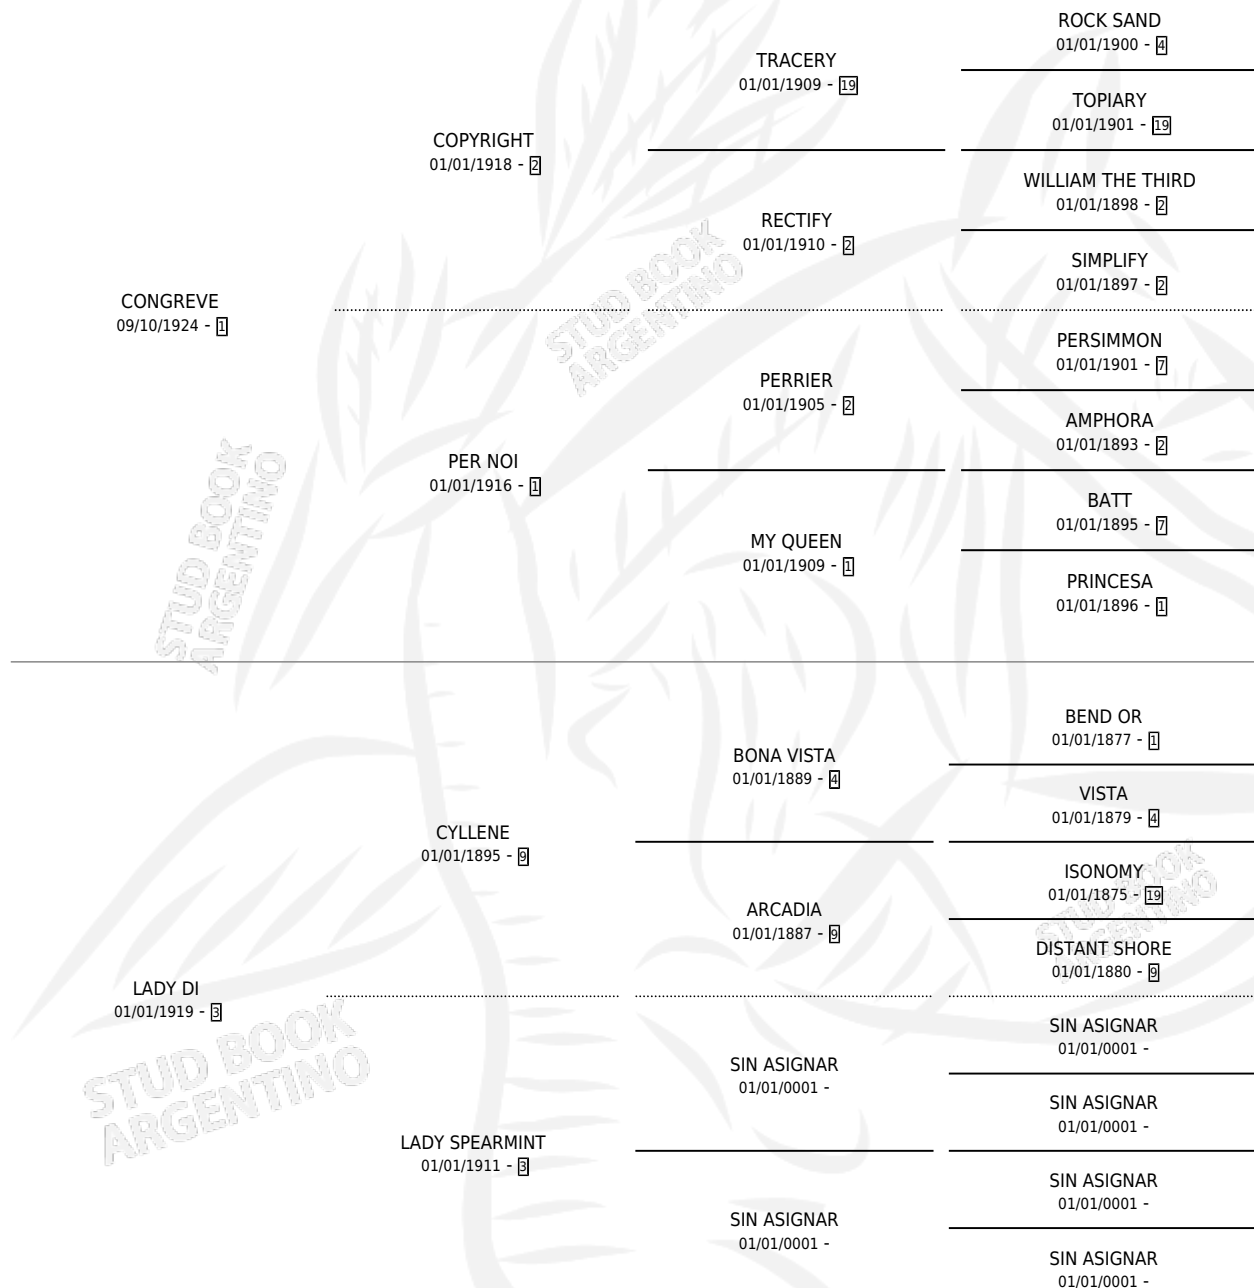

LANDLORD

por CONGREVE y LADY DI por CYLLENE

Argentina · Macho · Zaino Colorado · SP · 01/01/1938
Familia 3-f · Volumen 16

ESTADO

TIPIFICACIÓN SANGUÍNEA	X
TIPIFICACIÓN POR ADN	X
PASAPORTE	X
IDENTIFICACIÓN POR MICROCHIP	X
REPRODUCTOR	X

Lugar de nacimiento: Campo particular

Criador: Sin dato

~

HIJOS

	MACHOS	HEMBRAS
7 NACIERON	2	5
SIN ACTUACIONES		

PEDIGREE

LANDLORD

Datos oficiales del Stud Book Argentino