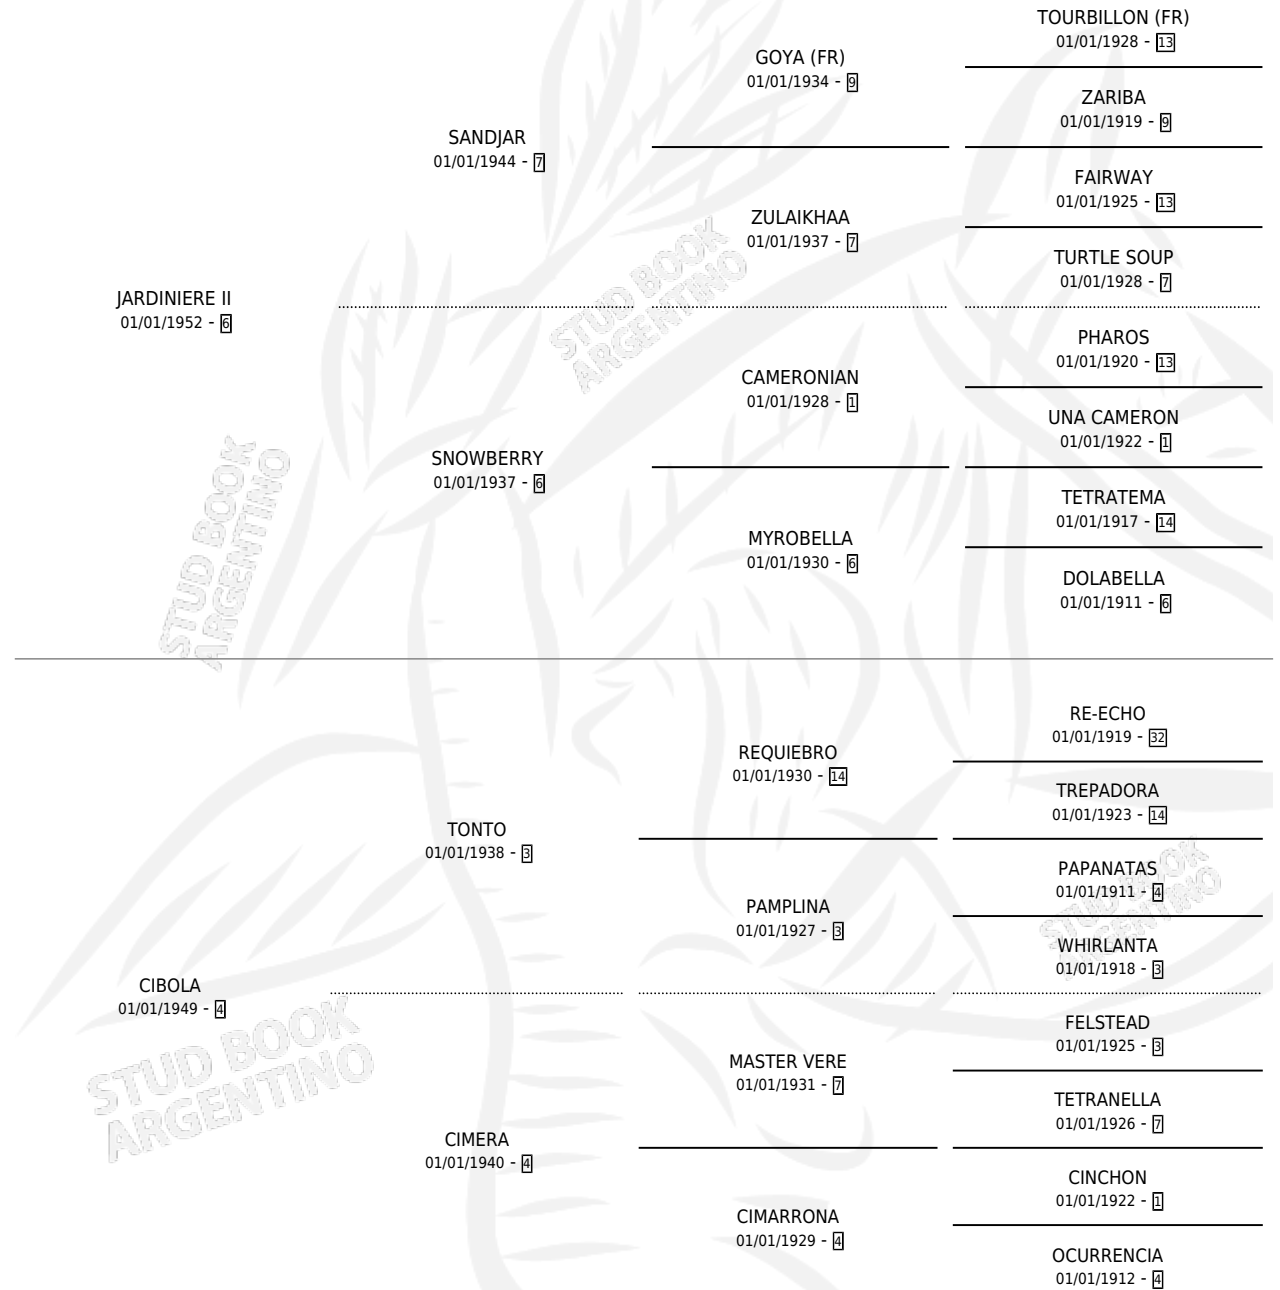

CICINDELA

por JARDINIERE II y CIBOLA por TONTO

Argentina · Hembra · Zaino · SP · 07/09/1965
Familia 4-b · Volumen 25

ESTADO

TIPIFICACIÓN SANGUÍNEA	X
TIPIFICACIÓN POR ADN	X
PASAPORTE	X
IDENTIFICACIÓN POR MICROCHIP	X
REPRODUCTOR	✓

Lugar de nacimiento: Campo particular

Criador: Sin dato

~

HIJOS

	MACHOS	HEMBRAS
4 NACIERON	3	1
1 CORRIERON	1	0
1 GANARON	1	0
0 GANADORES CL	0 GANADORES GR	0 GANADORES G1

PEDIGREE