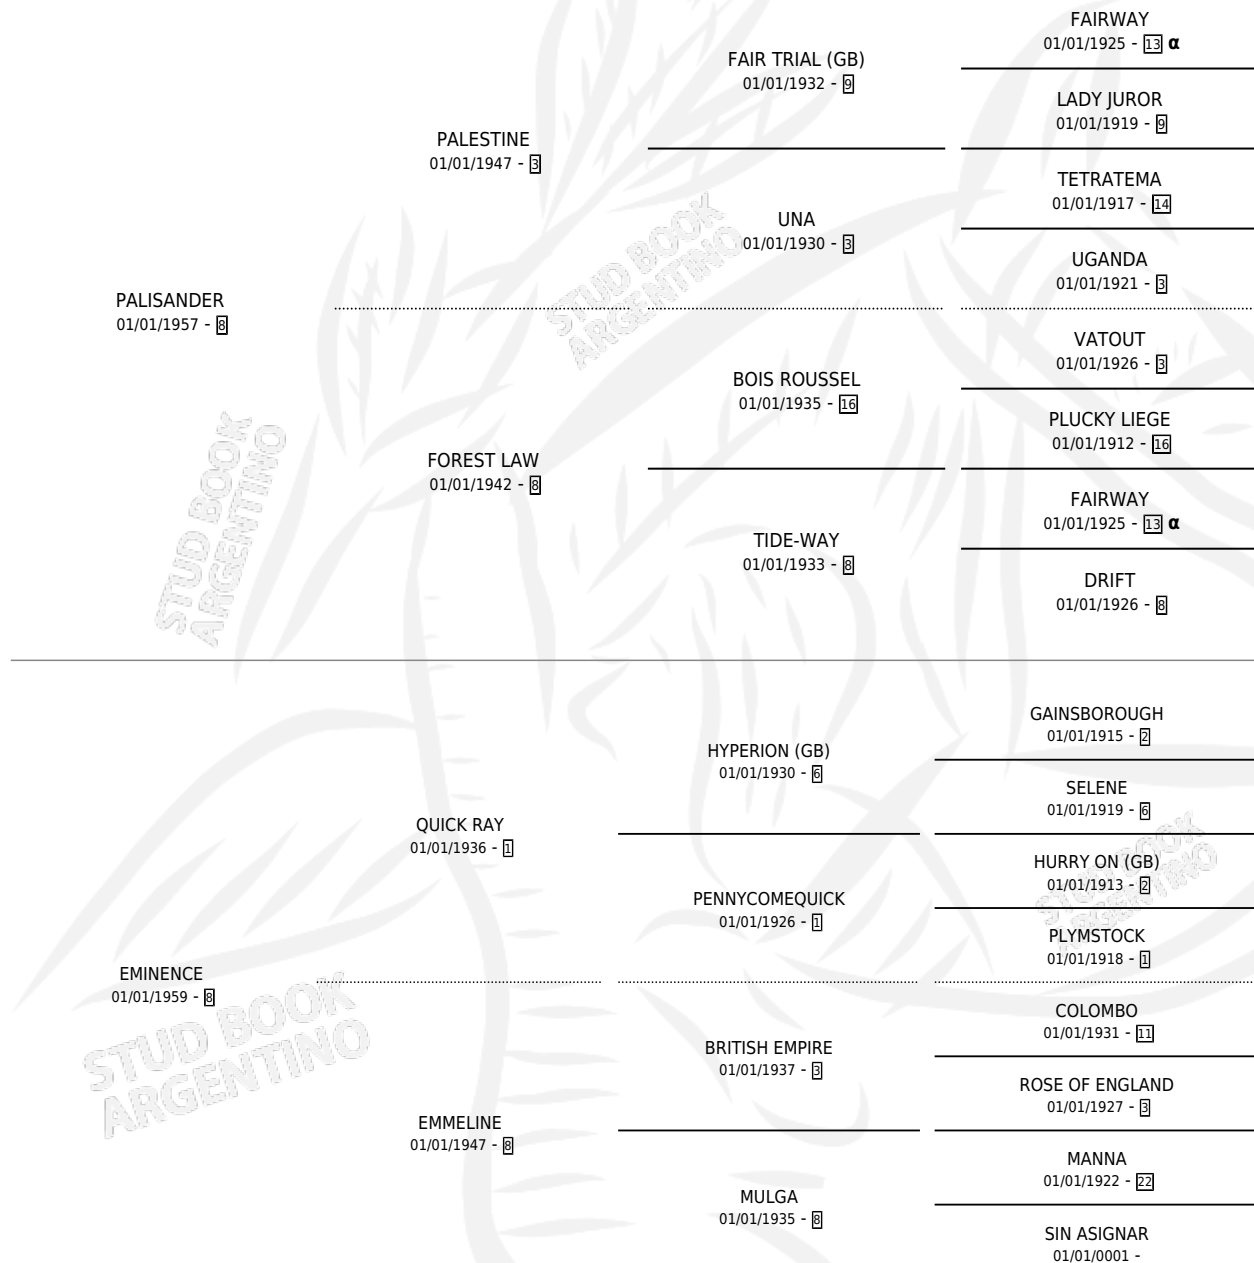

## PEDIGREE

por **PALISANDER** y **EMINENCE** por **QUICK RAY**

Argentina · Hembra · Alazan · SP · 01/01/1965  
Familia 8-k · Volumen 25

### ESTADO

TIPIFICACIÓN SANGUÍNEA	X
TIPIFICACIÓN POR ADN	X
PASAPORTE	X
IDENTIFICACIÓN POR MICROCHIP	X
REPRODUCTOR	✓

**Lugar de nacimiento:** Campo particular

**Criador:** Sin dato

~

### HIJOS

	MACHOS	HEMBRAS
5 NACIERON	1	4
2 CORRIERON	0	2
2 GANARON	0	2
<b>0</b> GANADORES <b>CL</b>	<b>0</b> GANADORES <b>GR</b>	<b>0</b> GANADORES <b>G1</b>

INBREEDING : α

S

mientos 0 / Efectividad 0.00%

PADRILLO

PRODUCTO

CRIADOR

1ER SERVICIO

ÚLTIMO SERVICIO

ZODIAC

∅

**ERIN**