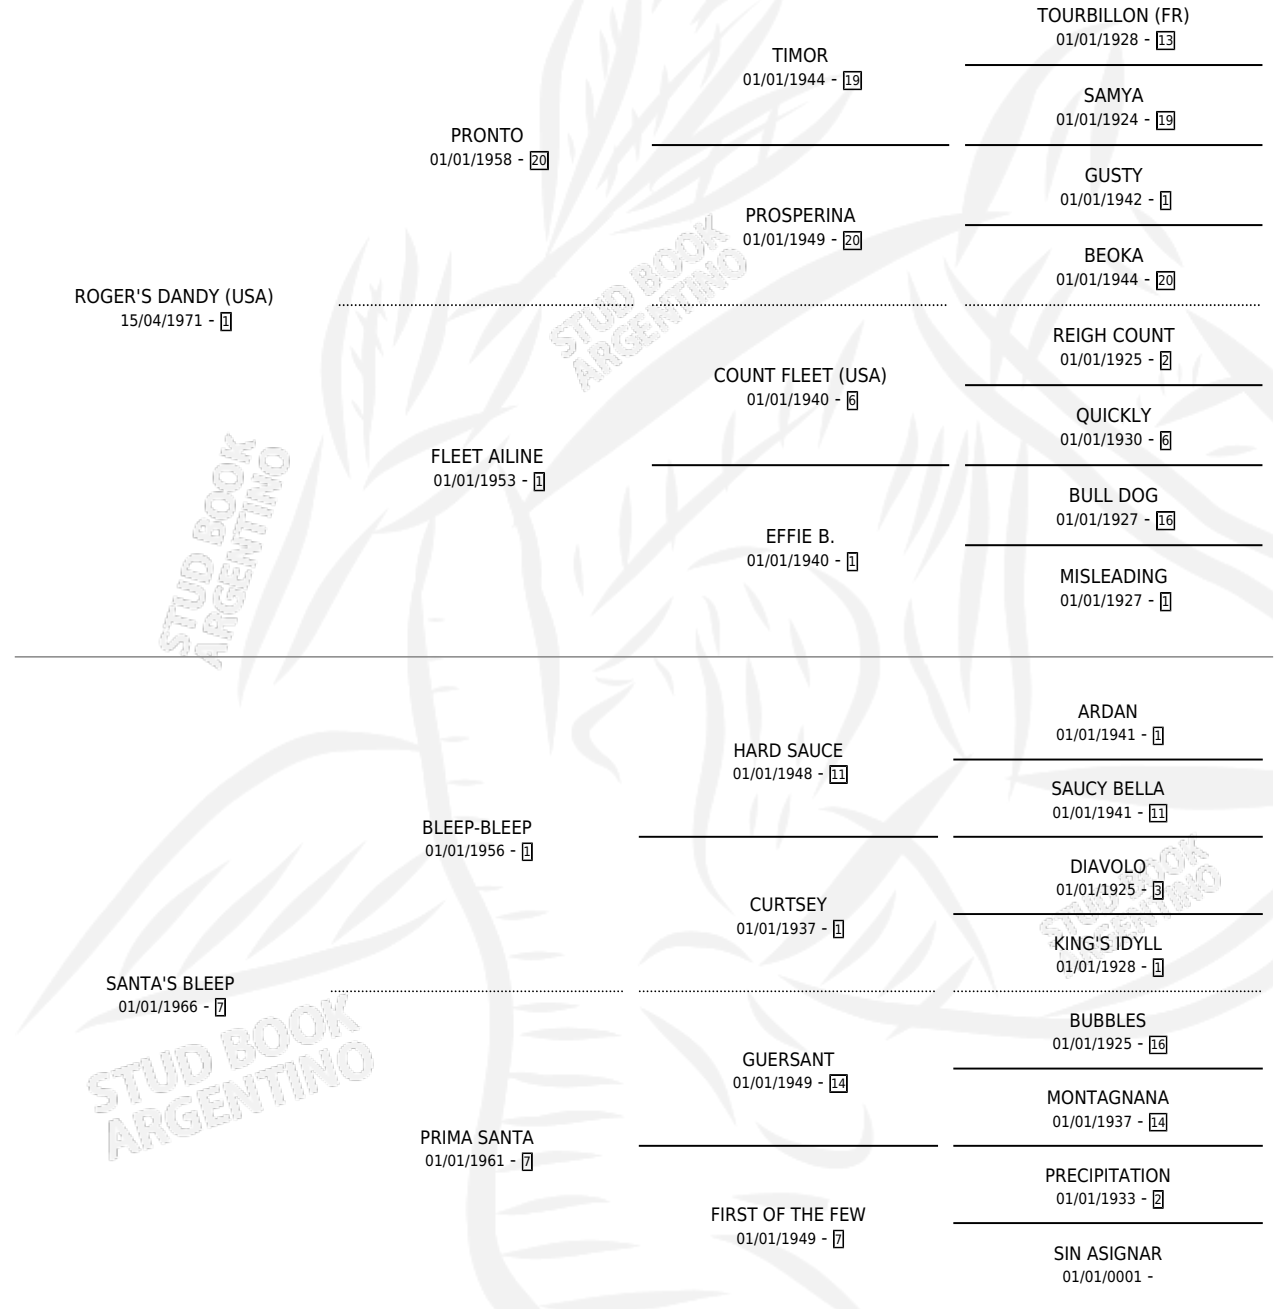

SAINT ROGER

por **ROGER'S DANDY (USA)** y **SANTA'S BLEEP** por **BLEEP-BLEEP**

Argentina · Macho · Zaino · SP · 01/01/1978
Familia 7-a · Volumen 30

ESTADO

TIPIFICACIÓN SANGUÍNEA	X
TIPIFICACIÓN POR ADN	X
PASAPORTE	X
IDENTIFICACIÓN POR MICROCHIP	X
REPRODUCTOR	✓

Lugar de nacimiento: Campo particular
Criador: Sin dato

~

HIJOS

	MACHOS	HEMBRAS
2 NACIERON	0	2
SIN ACTUACIONES		

PEDIGREE