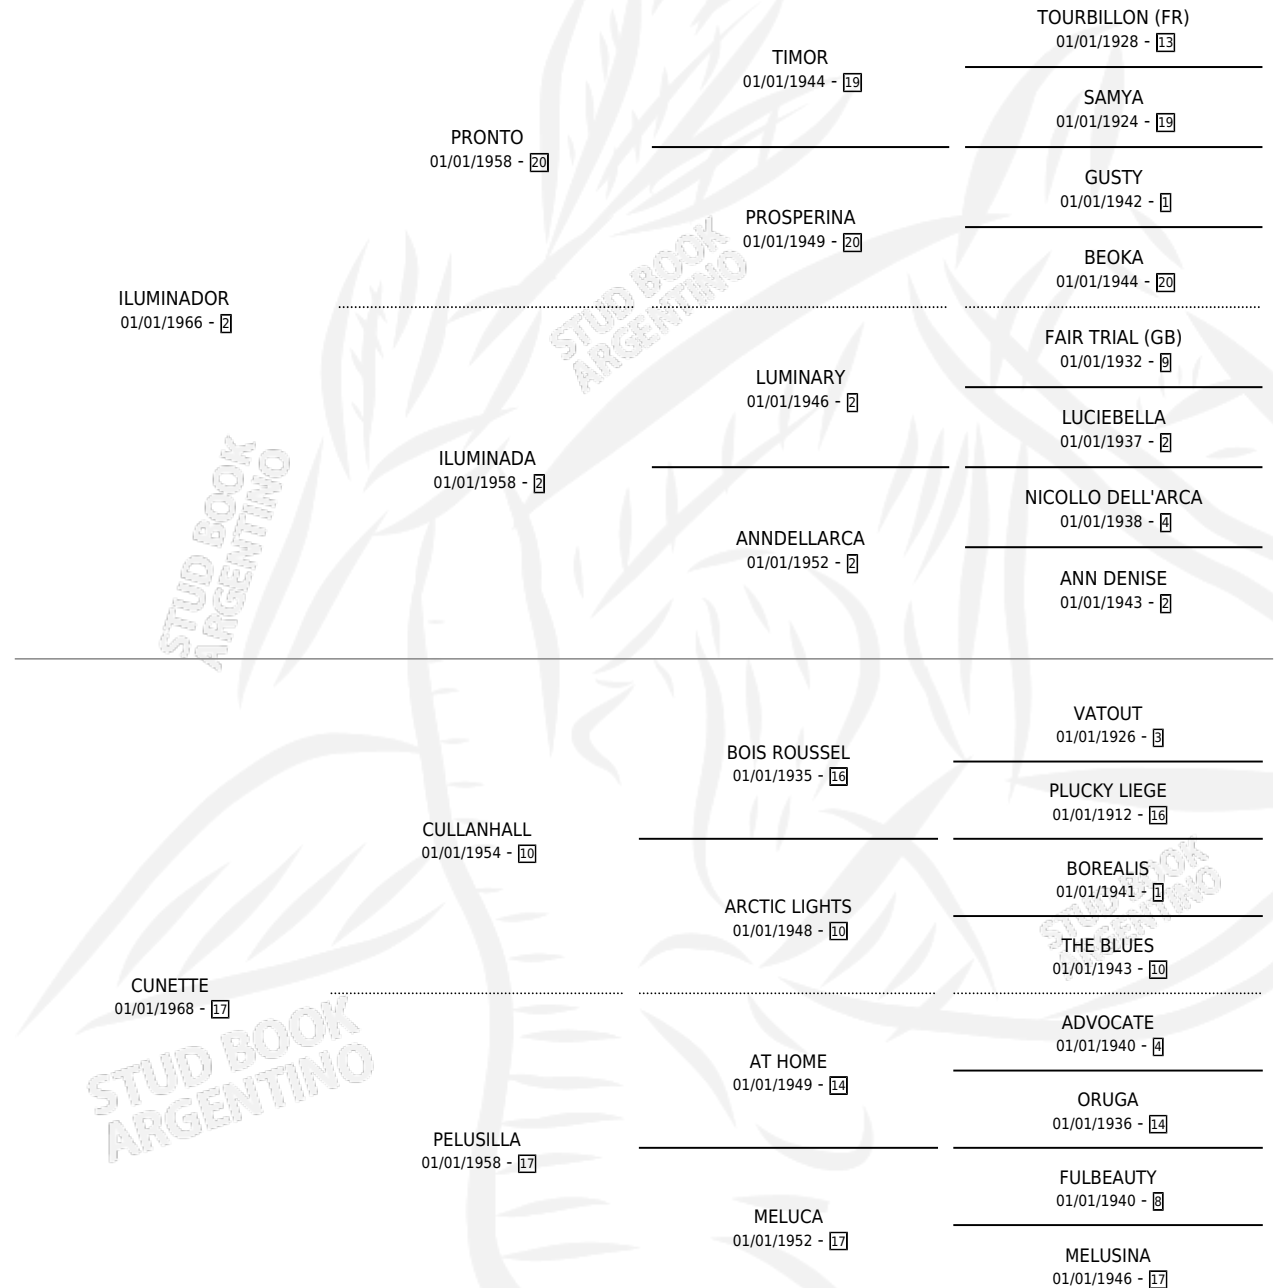

INETTE

por ILUMINADOR y CUNETTE por CULLANHALL

Argentina · Hembra · Alazan · SP · 01/01/1978
Familia 17-c · Volumen 30

ESTADO

TIPIFICACIÓN SANGUÍNEA	X
TIPIFICACIÓN POR ADN	X
PASAPORTE	X
IDENTIFICACIÓN POR MICROCHIP	X
REPRODUCTOR	✓

Lugar de nacimiento: Campo particular

Criador: Sin dato

~

HIJOS

	MACHOS	HEMBRAS
4 NACIERON	3	1
SIN ACTUACIONES		

PEDIGREE

S

mientos 4 / Efectividad 66.67%

PADRILLO	PRODUCTO	CRIADOR	1ER SERVICIO	ÚLTIMO SERVICIO
BRAVE AND FAST	∅		08/11/1988	10/11/1988
BRAVE AND FAST	BRAVE AND LIGHT (M A, 28/10/1988)	SIN DATO	23/10/1987	31/10/1987
CATCHALL	INOCENTE CATCH (M A, 08/10/1986)	SIN DATO	21/10/1985	23/10/1985
CATCHALL	∅			
CATCHALL	CATCH ILUMINADA (H A, 13/10/1985)	ASOCIACION COOPERATIVA DE CRIADORES DE CABALLOS DE CARRERA		
CATCHALL	BOSNIO (M A, 13/10/1987)	SIN DATO		