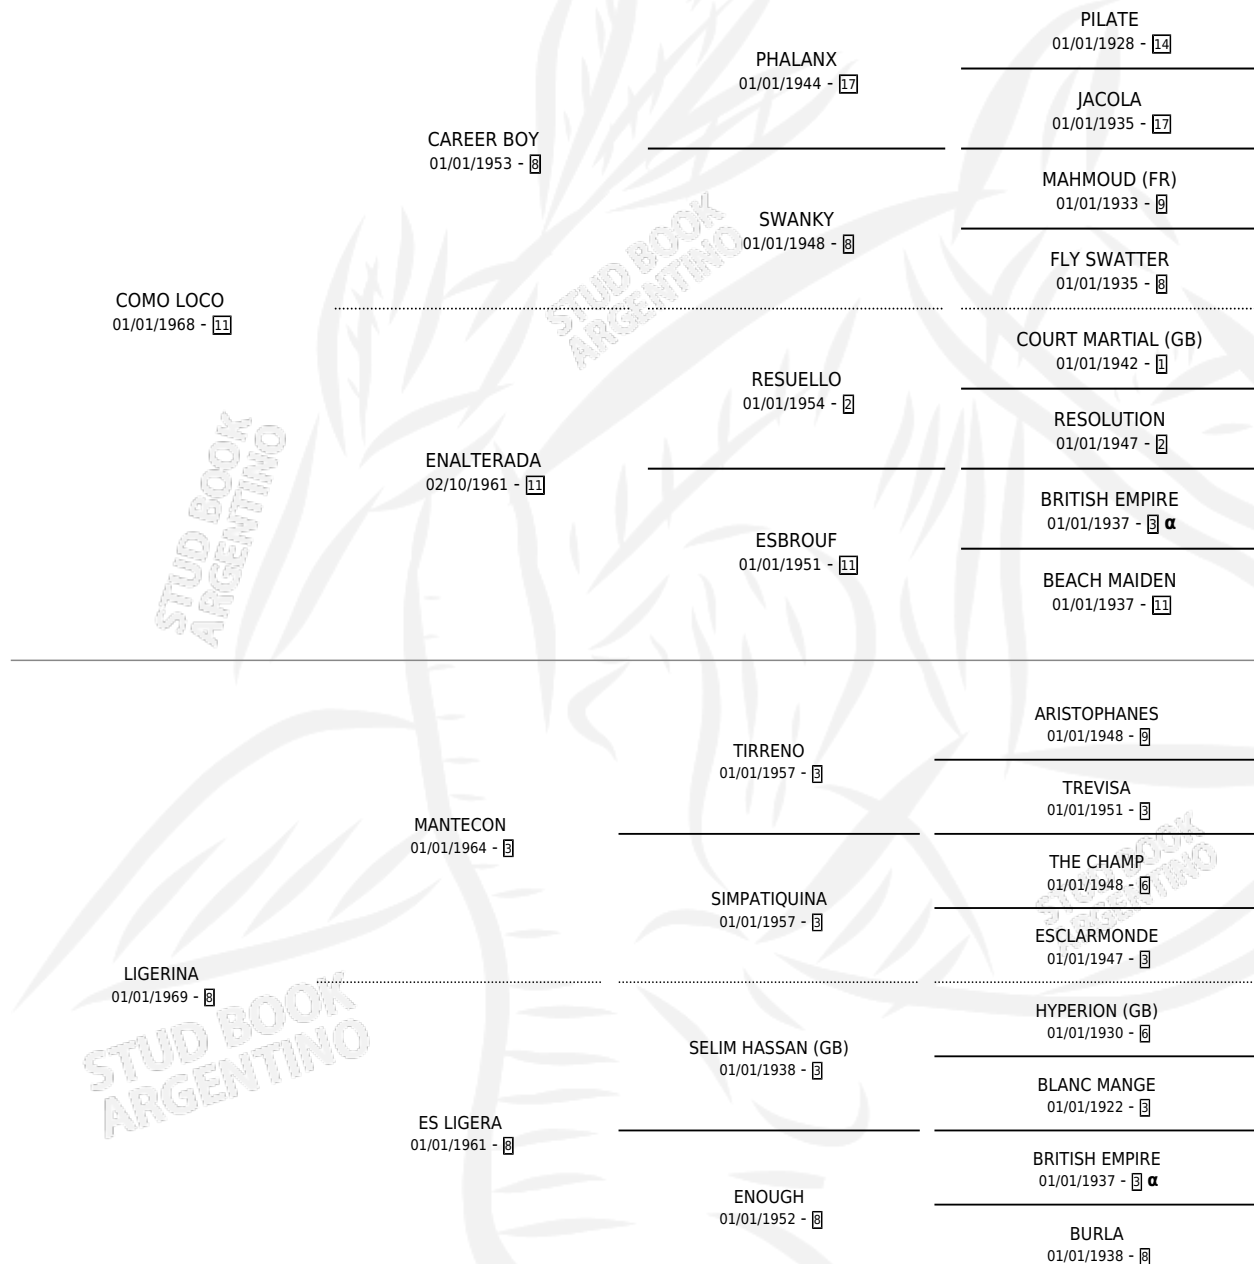

COMO QUIERO

por **COMO LOCO** y **LIGERINA** por **MANTECON**

Argentina · Macho · Zaino Negro · SP · 21/11/1978
Familia 8-g · Volumen 30

ESTADO

TIPIFICACIÓN SANGUÍNEA	✓
TIPIFICACIÓN POR ADN	X
PASAPORTE	X
IDENTIFICACIÓN POR MICROCHIP	X
REPRODUCTOR	✓

Lugar de nacimiento: Campo particular

Criador: Sin dato

~

HIJOS

	MACHOS	HEMBRAS
5 NACIERON	2	3
3 CORRIERON	1	2
2 GANARON	1	1
0 GANADORES CL	0 GANADORES GR	0 GANADORES G1

PEDIGREE

INBREEDING : α

CAMPAÑA

Solo carreras oficiales de Argentina

POR EDAD

EDAD	CC	1°	2°	3°	4°	5°	NP	CLC	CLG	CLCG1	CLGG1	IMPORTE	GANANCIA / CC
5 AÑOS	2	2	0	0	0	0	0	0	0	0	0	\$0	\$0
TOTALES	2	2	0	0	0	0	0	0	0	0	0	\$0	\$0
%		100%	0.0%	0.0%	0.0%	0.0%	0.0%	0.0%	0.0%	0.0%	0.0%		