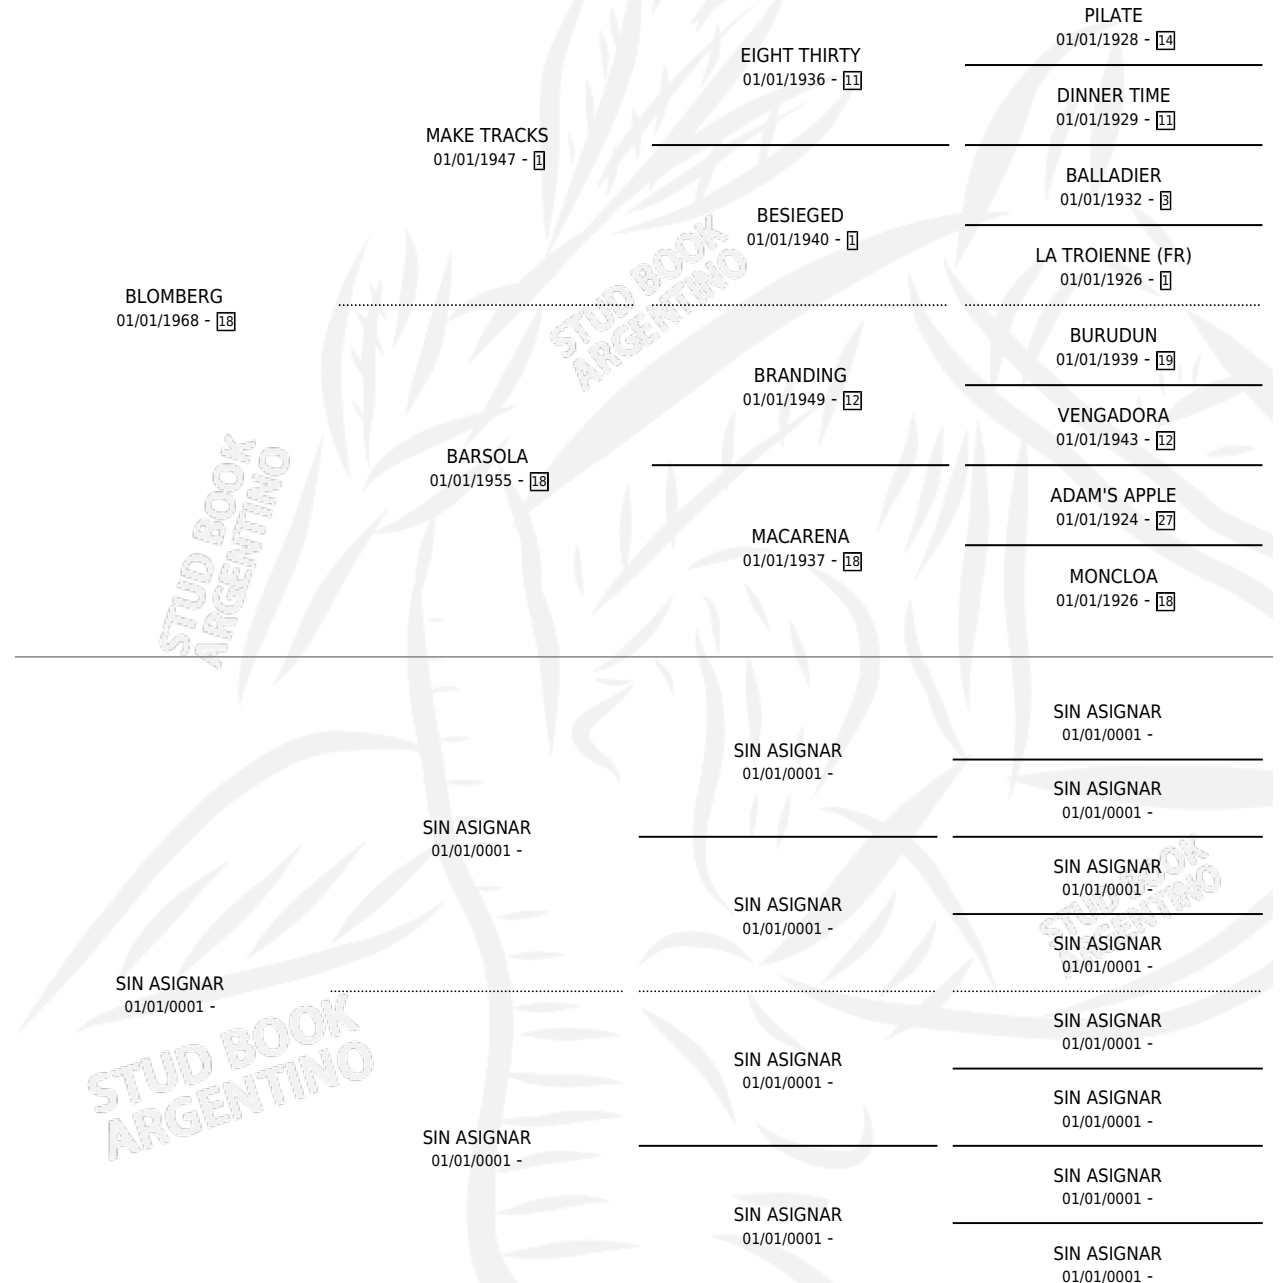

MISS ODI

por **BLOMBERG** y **SIN ASIGNAR** por **SIN ASIGNAR**

Argentina · Hembra · Zaino · SP · 01/01/1978
Familia · Volumen 30

ESTADO

TIPIFICACIÓN SANGUÍNEA	X
TIPIFICACIÓN POR ADN	X
PASAPORTE	X
IDENTIFICACIÓN POR MICROCHIP	X
REPRODUCTOR	✓

Lugar de nacimiento: Campo particular

Criador: Sin dato

~

HIJOS

	MACHOS	HEMBRAS
1 NACIERON	0	1
SIN ACTUACIONES		

PEDIGREE