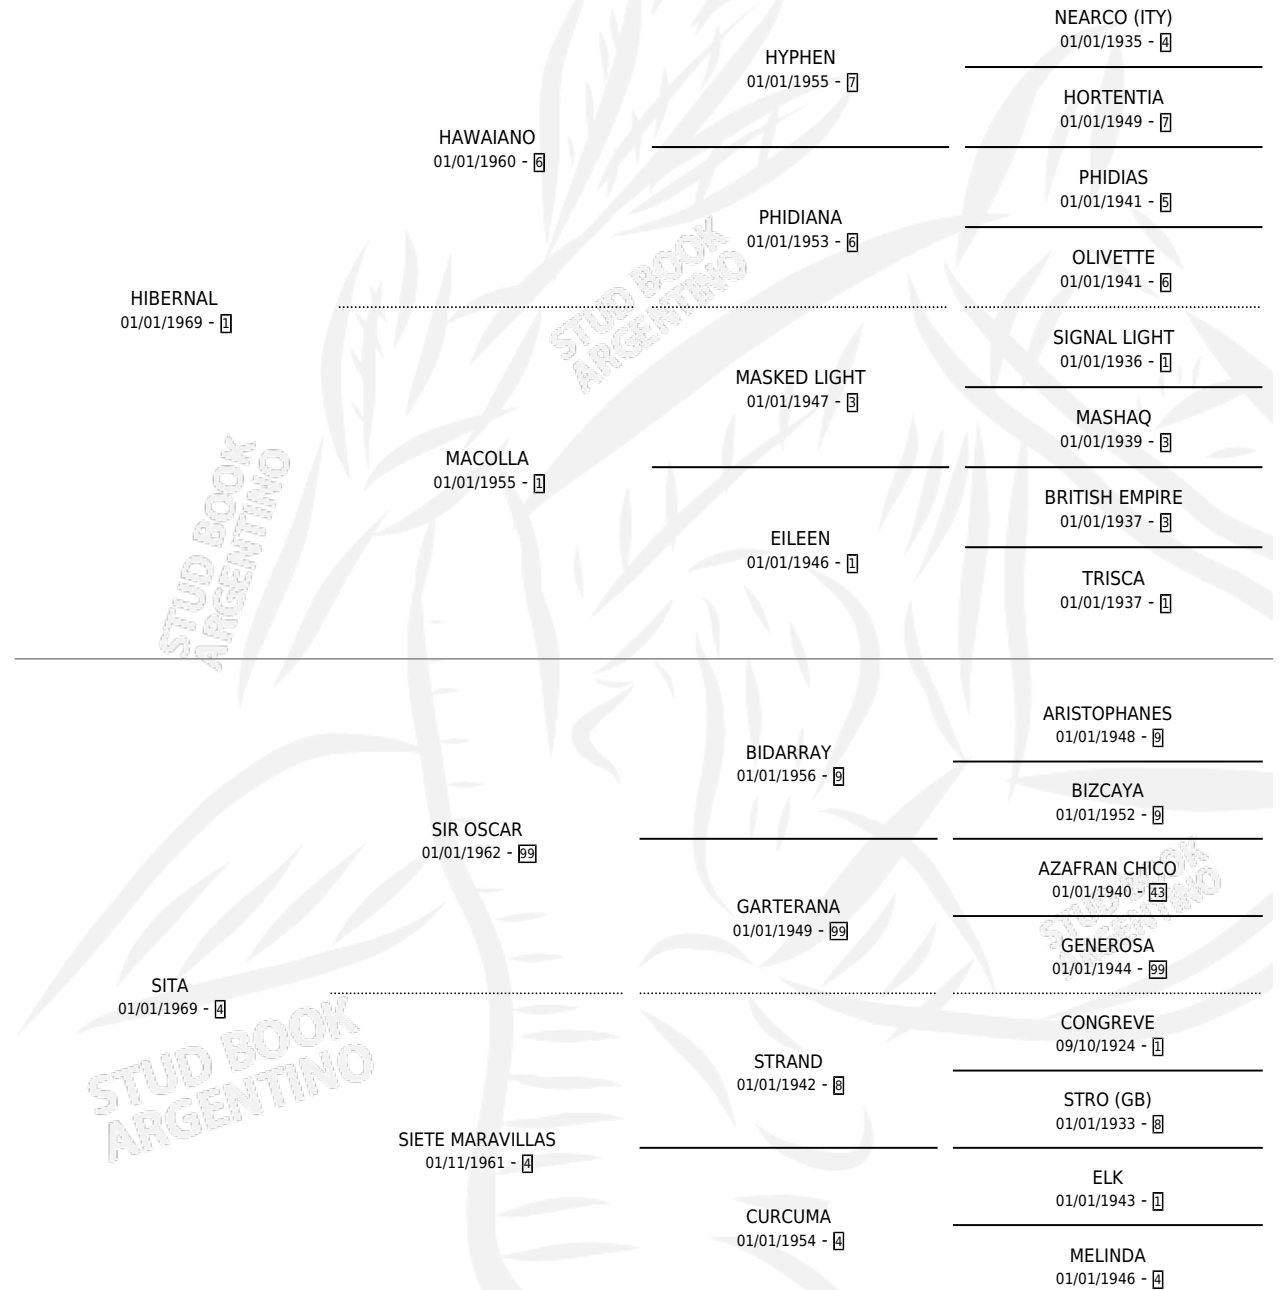

HIBERSOL

por HIBERNAL y SITA por SIR OSCAR

Argentina · Macho · No Consigna · SP · 01/01/1978
Familia 4 · Volumen 30

ESTADO

TIPIFICACIÓN SANGUÍNEA	X
TIPIFICACIÓN POR ADN	X
PASAPORTE	X
IDENTIFICACIÓN POR MICROCHIP	X
REPRODUCTOR	X

Lugar de nacimiento: Campo particular

Criador: Sin dato

PEDIGREE

CAMPAÑA

Solo carreras oficiales de Argentina

POR EDAD

EDAD	CC	1°	2°	3°	4°	5°	NP	CLC	CLG	CLCG1	CLGG1	IMPORTE	GANANCIA / CC
4 AÑOS	1	1	0	0	0	0	0	0	0	0	0	\$0	\$0
6 AÑOS	1	1	0	0	0	0	0	0	0	0	0	\$0	\$0
TOTALES	2	2	0	0	0	0	0	0	0	0	0	\$0	\$0
%		100%	0.0%	0.0%	0.0%	0.0%	0.0%	0.0%	0.0%	0.0%	0.0%		