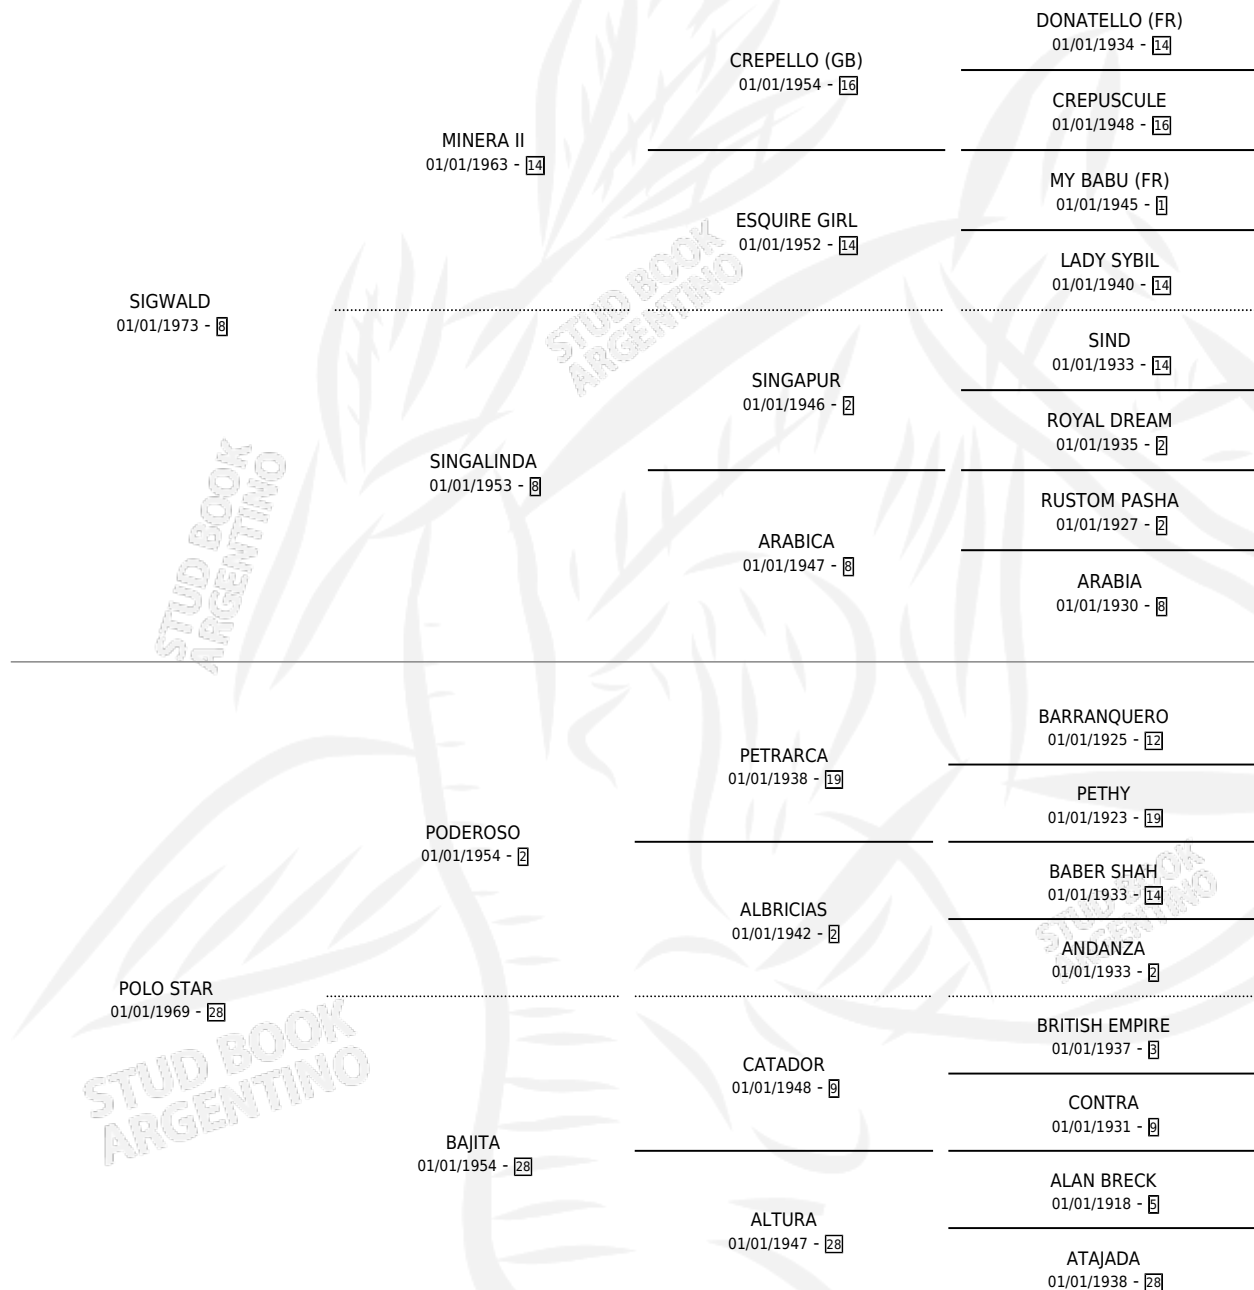

CONFLICTUADA

por SIGWALD y POLO STAR por PODEROSO

Argentina · Hembra · Alazan · SP · 01/01/1978
Familia 28 · Volumen 30

ESTADO

TIPIFICACIÓN SANGUÍNEA	✓
TIPIFICACIÓN POR ADN	X
PASAPORTE	X
IDENTIFICACIÓN POR MICROCHIP	X
REPRODUCTOR	✓

Lugar de nacimiento: Campo particular

Criador: Sin dato

~

HIJOS

	MACHOS	HEMBRAS
5 NACIERON	1	4

SIN ACTUACIONES

PEDIGREE

S

cimientos 5 / Efectividad 41.67%

PADRILLO	PRODUCTO	CRIADOR	1ER SERVICIO	ÚLTIMO SERVICIO
DACRON	Ø		14/12/1995	20/12/1995
REPUNCO	PINGA CONFLICTIVA (H A, 23/11/1995)	SIN DATO	27/11/1994	17/12/1994
DACRON	LA PIACENZA (H Z, 13/11/1994) •MURIÓ EL 30/09/1998•	SIN DATO	23/11/1993	29/11/1993
BONI SUPER	Ø		25/11/1992	25/11/1992
BONI SUPER	INTESPECTIVO (M A, 22/10/1991) •MURIÓ EL 30/09/1998•	SIN DATO	02/10/1990	26/10/1990
KALREY	Ø		01/12/1988	02/12/1988
BONI SUPER	VERANIEGA (H A, 01/11/1988) •MURIÓ EL 25/09/1998•	SIN DATO	01/09/1987	28/11/1987
KALREY	Ø		28/12/1986	30/12/1986
BONI SUPER	Ø		15/11/1985	16/11/1985
SIN ASIGNAR	Ø			
BONI SUPER	SPEED PRINCESS (H A, 18/10/1985) •MURIÓ EL 30/09/1998•	SIN DATO		
LARD	Ø			