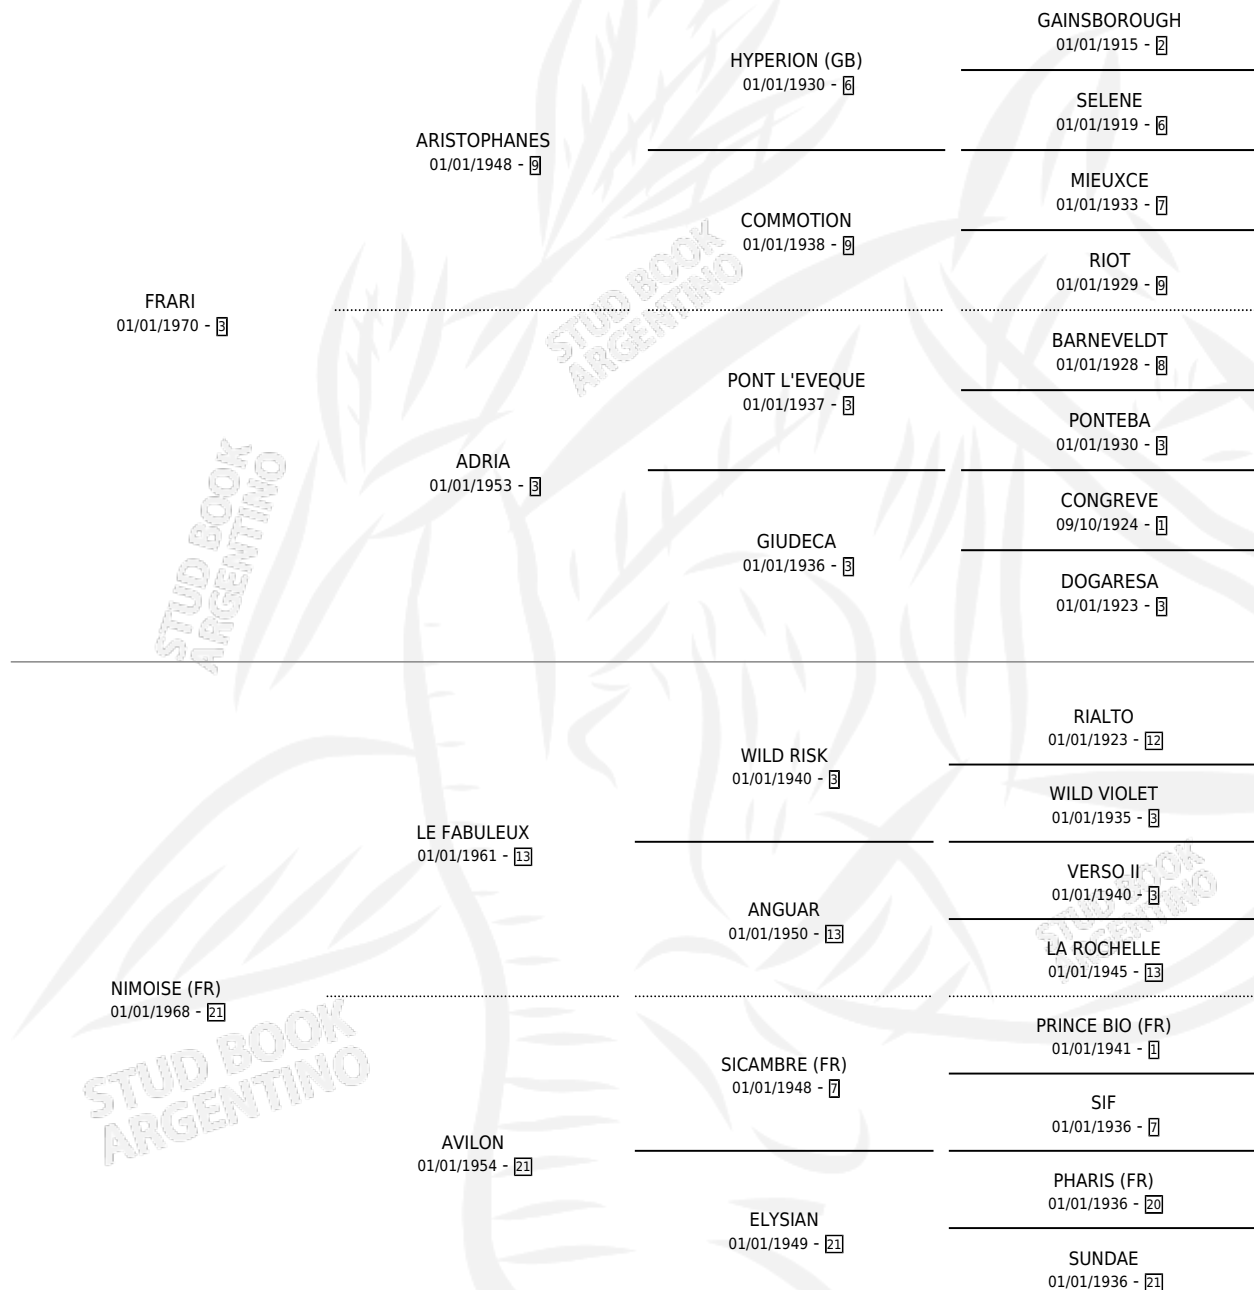

FRAU NELIDA

por **FRARI** y **NIMOISE (FR)** por **LE FABULEUX**

Argentina · Hembra · Zaino · SP · 01/01/1978
Familia 21-a · Volumen 30

ESTADO

TIPIFICACIÓN SANGUÍNEA	X
TIPIFICACIÓN POR ADN	X
PASAPORTE	X
IDENTIFICACIÓN POR MICROCHIP	X
REPRODUCTOR	✓

Lugar de nacimiento: Campo particular

Criador: Sin dato

~

HIJOS

	MACHOS	HEMBRAS
7 NACIERON	4	3
3 CORRIERON	2	1
1 GANARON	0	1
0 GANADORES CL	0 GANADORES GR	0 GANADORES G1

PEDIGREE

S

mientos 5 / Efectividad 71.43%

PADRILLO	PRODUCTO	CRIADOR	1ER SERVICIO	ÚLTIMO SERVICIO
BATTY (USA)	∅		13/11/1992	13/11/1992
FRAU NELIDA	BATTYNELIDA (H Z, 09/10/1992)	SIN DATO	30/09/1991	07/11/1991
Datos oficiales del Stud Book Argentino	LIGHT CAVALRY (GB)	FERTILIGHT (H Z, 18/08/1991)	SIN DATO	19/09/1990
Documentó generado el 03/05/2026	CRAELIUS (USA)	∅	28/10/1989	28/10/1989
studbook.org.ar	MOUNTDRAGO	MONTE FIRME (M Z, 21/09/1989)	SIN DATO	21/10/1988
MOUNTDRAGO	MA FIDELITE (H AT, 16/09/1988)	SIN DATO	03/09/1987	18/10/1987
MOUNTDRAGO	MONTE FIEL (M Z, 16/07/1987) •MURIÓ EL 07/07/1990•	SIN DATO		