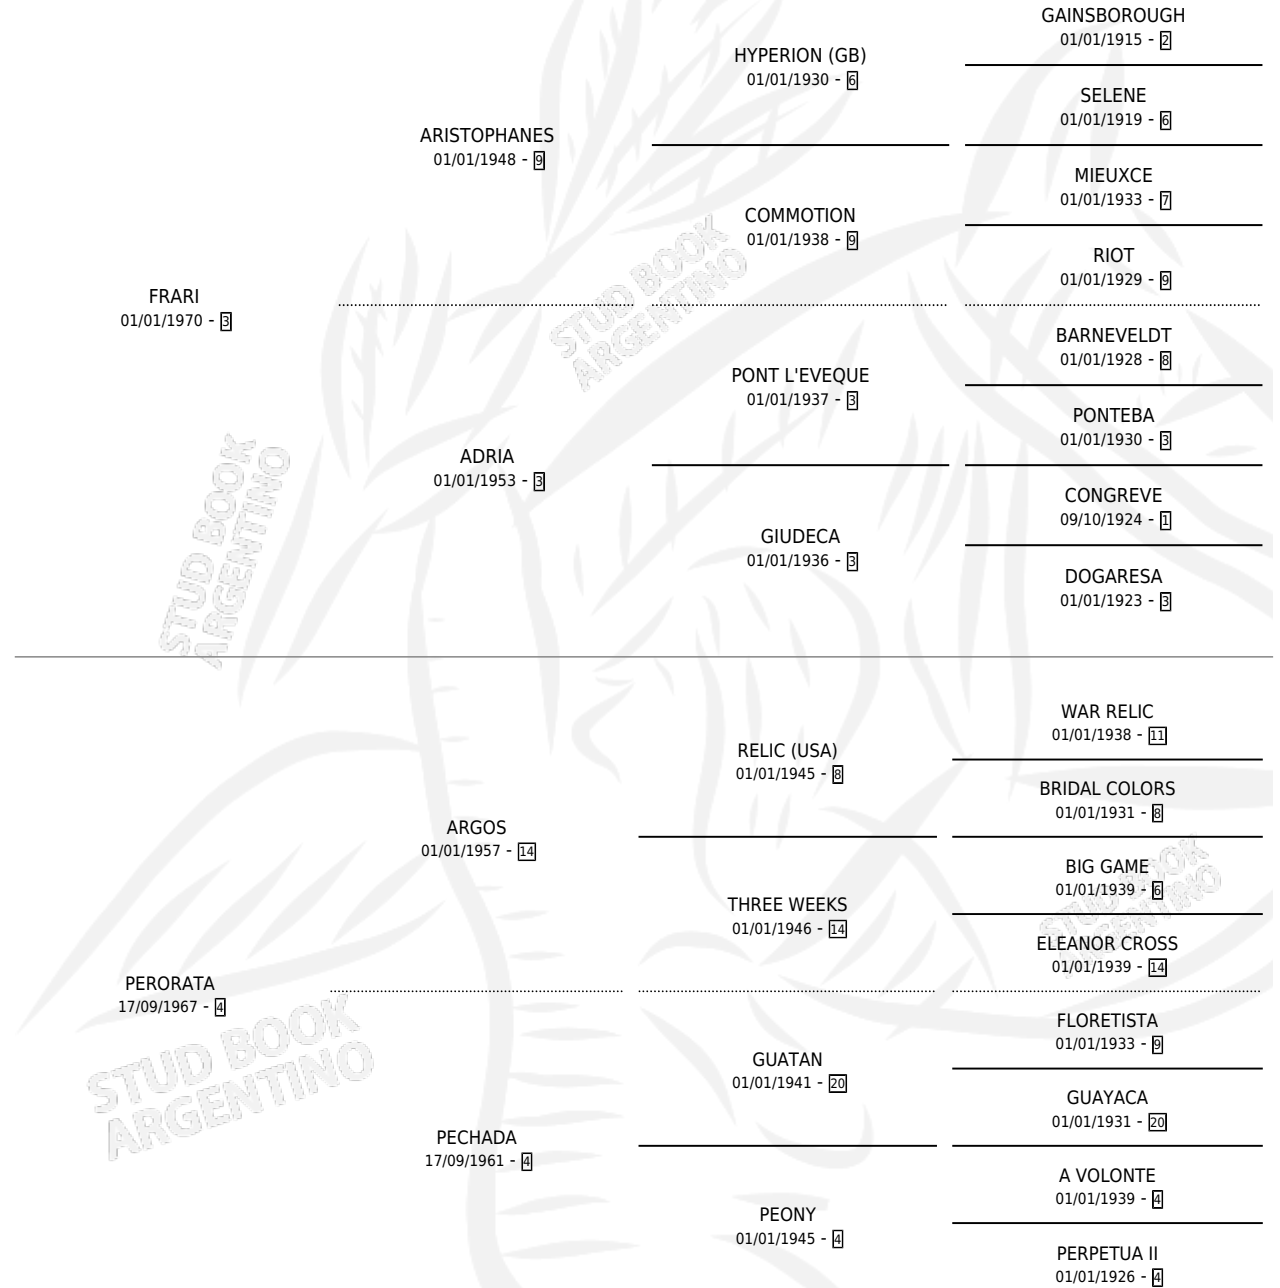

FRAU PINKY

por FRARI y PERORATA por ARGOS

Argentina · Hembra · Alazan · SP · 01/01/1978
Familia 4-b · Volumen 30

ESTADO

TIPIFICACIÓN SANGUÍNEA	X
TIPIFICACIÓN POR ADN	X
PASAPORTE	X
IDENTIFICACIÓN POR MICROCHIP	X
REPRODUCTOR	✓

Lugar de nacimiento: Campo particular

Criador: Sin dato

~

HIJOS

	MACHOS	HEMBRAS
6 NACIERON	5	1
4 CORRIERON	4	0
2 GANARON	2	0
0 GANADORES CL	0 GANADORES GR	0 GANADORES G1

PEDIGREE

S

cimientos 6 / Efectividad 60.00%