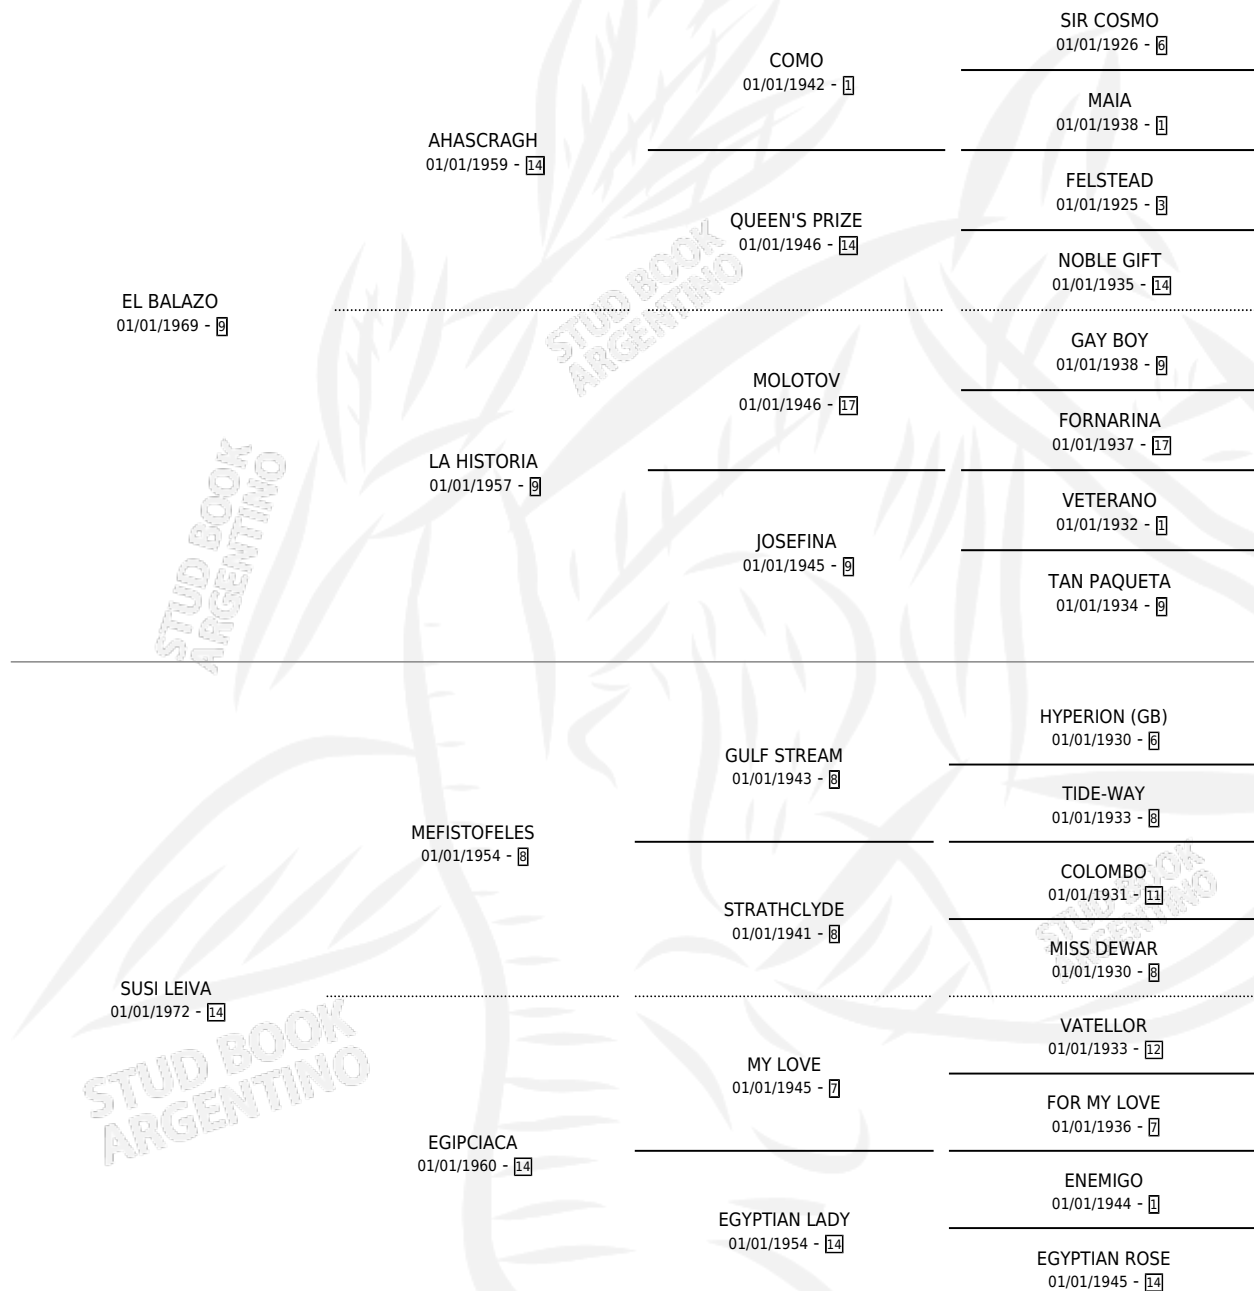

SUSI PORA

por EL BALAZO y SUSI LEIVA por MEFISTOFELES

Argentina · Hembra · Alazan · SP · 16/11/1978
Familia 14-e · Volumen 30

ESTADO

TIPIFICACIÓN SANGUÍNEA	✓
TIPIFICACIÓN POR ADN	X
PASAPORTE	X
IDENTIFICACIÓN POR MICROCHIP	X
REPRODUCTOR	✓

Lugar de nacimiento: Campo particular

Criador: Sin dato

~

HIJOS

	MACHOS	HEMBRAS
5 NACIERON	3	2
SIN ACTUACIONES		

PEDIGREE

S

cimientos 5 / Efectividad 35.71%

PADRILLO	PRODUCTO	CRIADOR	1ER SERVICIO	ÚLTIMO SERVICIO
BREGANTE	∅		28/12/1996	30/12/1996
SUSI PORA	∅		14/11/1995	28/12/1995
BREGANTE	∅		17/11/1994	17/11/1994
Datos oficiales del Stud Book Argentino				
Documento generado el 06/05/2026				
BREGANTE	BREGA RUSO (M ZN, 08/11/1994)	SIN DATO	20/11/1993	20/11/1993
VIGESIMO	∅		31/10/1992	31/10/1992
VIGESIMO	VIGESIMA PORA (H Z, 22/10/1992)	SIN DATO	20/11/1991	21/11/1991
EL EXITOSO	∅		26/12/1990	26/12/1990
EL EXITOSO	EXITO BALAZO (M Z, 31/10/1990)	SIN DATO	18/11/1989	19/11/1989
EL EXITOSO	∅		20/11/1988	21/11/1988
EL EXITOSO	CARA BLANCA (H A, 30/09/1988)	SIN DATO	11/10/1987	13/10/1987
EL EXITOSO	∅		29/12/1986	29/12/1986
EL EXITOSO	∅		26/09/1985	27/09/1985
EL EXITOSO	EXODO (M A, 16/09/1985) •MURIÓ EL 01/06/1988•	SIN DATO		
GET PORTEÑO	∅			