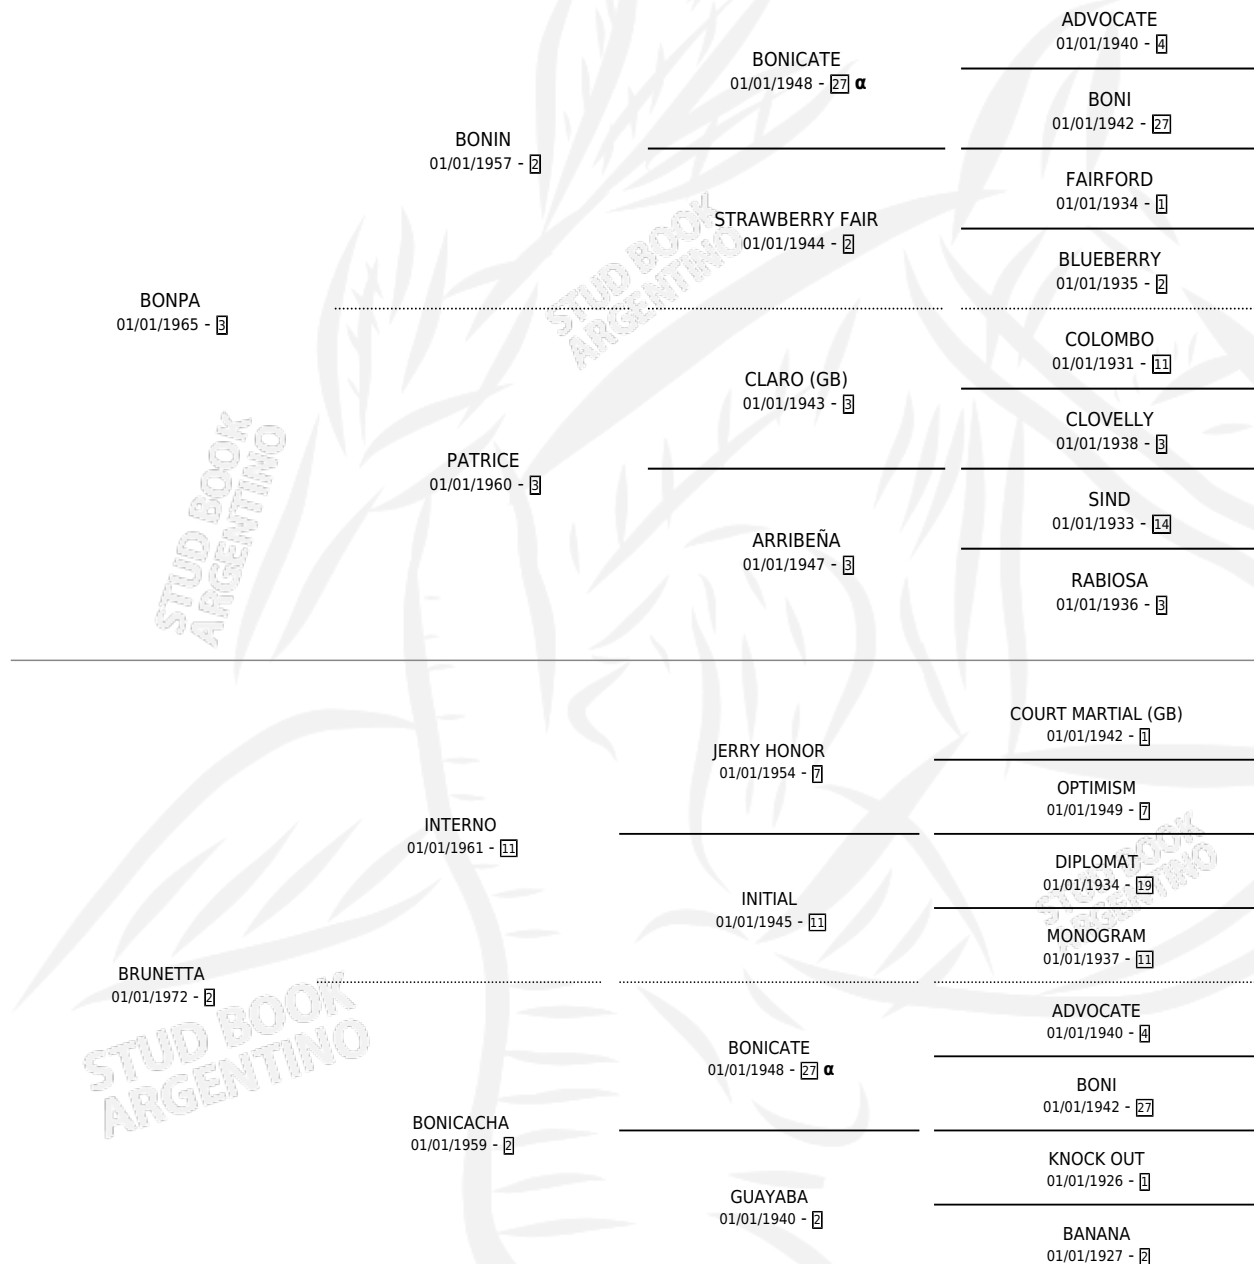

BUENA INTERNA

por **BONPA** y **BRUNETTA** por **INTERNO**

Argentina · Hembra · Zaino · SP · 01/01/1978
Familia 2-f · Volumen 30

ESTADO

TIPIFICACIÓN SANGUÍNEA	X
TIPIFICACIÓN POR ADN	X
PASAPORTE	X
IDENTIFICACIÓN POR MICROCHIP	X
REPRODUCTOR	✓

Lugar de nacimiento: Campo particular
Criador: Don Simeon

~

HIJOS

	MACHOS	HEMBRAS
3 NACIERON	1	2
SIN ACTUACIONES		

PEDIGREE

INBREEDING : α

S

mientos 2 / Efectividad 50.00%

PADRILLO	PRODUCTO	CRIADOR	1ER SERVICIO	ÚLTIMO SERVICIO
ARROW PRESS	Ø		05/10/1987	09/10/1987
BUENA INTERNA	Ø		19/08/1985	06/10/1985
Datos oficiales del Stud Book Argentino				
ROUGH SEA (USA)	PENEQUE (M A, 30/09/1984)	ASOCIACION COOPERATIVA DE CRIADORES DE CABALLOS DE CARRERA		