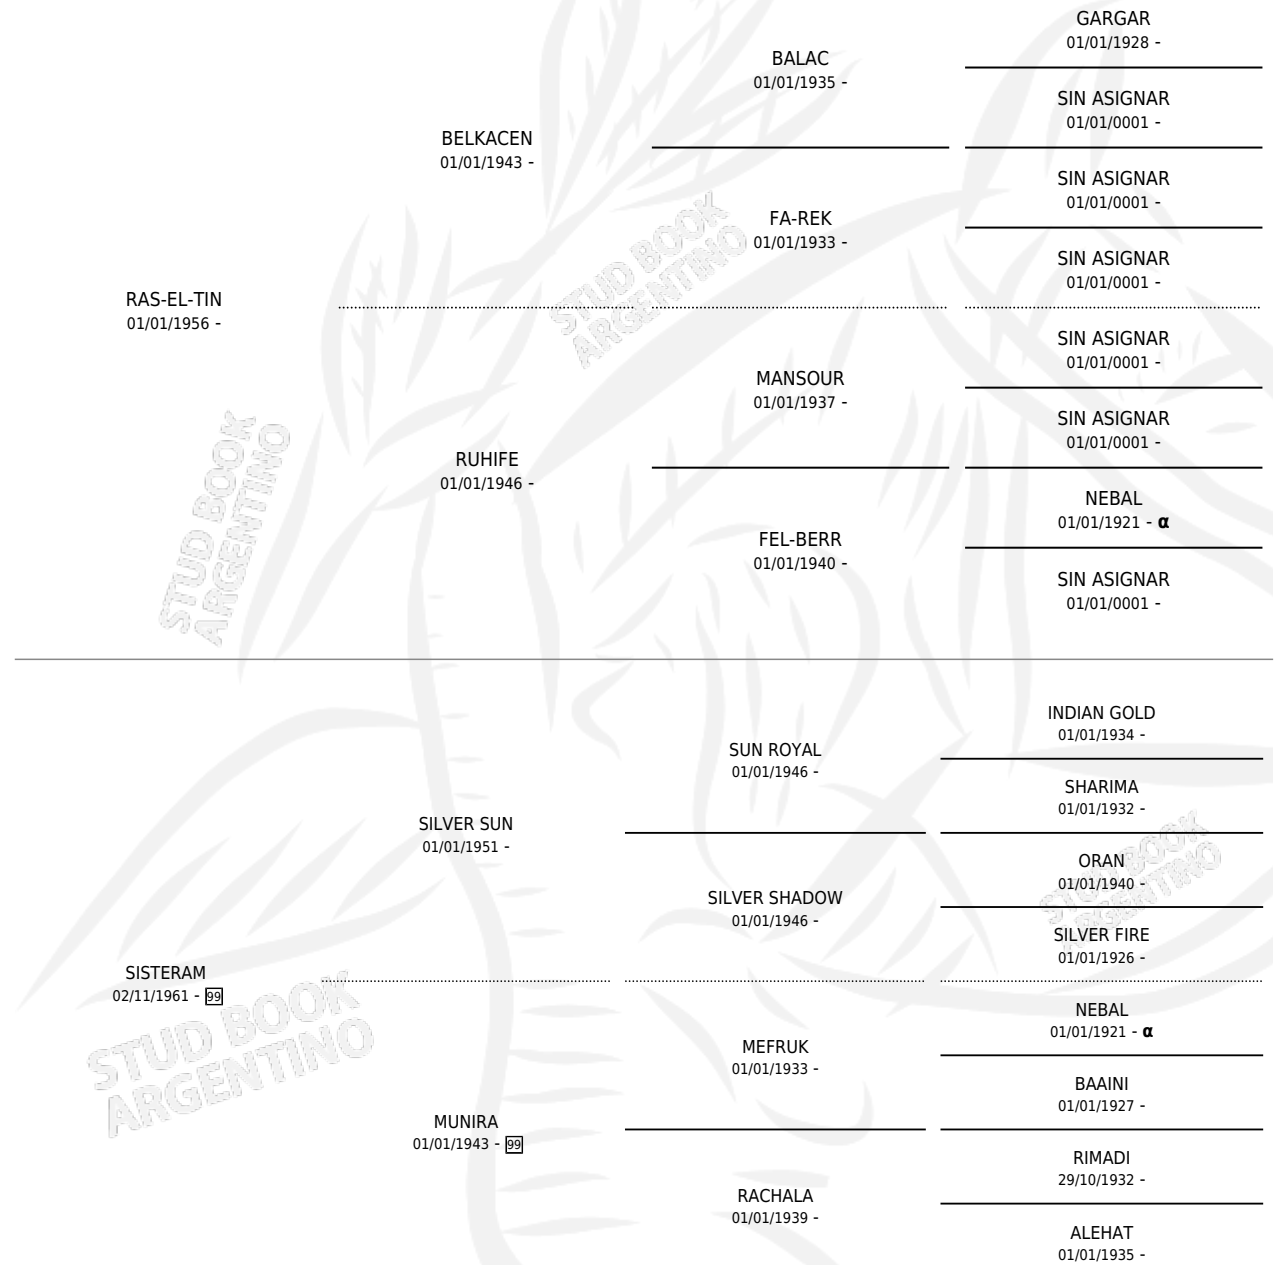

FIRST

por RAS-EL-TIN y SISTERAM por SILVER SUN

Argentina · Hembra · Zaino Doradillo · AP · 28/10/1978
Familia 99 · Volumen 30

ESTADO

TIPIFICACIÓN SANGUÍNEA	✓
TIPIFICACIÓN POR ADN	X
PASAPORTE	X
IDENTIFICACIÓN POR MICROCHIP	X
REPRODUCTOR	✓

Lugar de nacimiento: Campo particular

Criador: Estrugamou Maria Elena Gaviña Naon De Sucesion

~

HIJOS

	MACHOS	HEMBRAS
10 NACIERON	4	6
SIN ACTUACIONES		

PEDIGREE

INBREEDING : α

S

mientos 6 / Efectividad 66.67%

PADRILLO	PRODUCTO	CRIADOR	1ER SERVICIO	ÚLTIMO SERVICIO
REGAL SHAKLAN NA (BR)	Ø		28/09/1995	01/11/1995
ZT HOLECTRA (UY)	IG QUILLEN (M ZD, 20/09/1995)	SIN DATO	18/08/1994	06/10/1994
ZT HOLECTRA (UY)	GUAZU APURADA (H Z, 04/08/1994) •MURIÓ EL 14/09/2000•	LA ENCANDILADA	23/08/1993	28/08/1993
ZT HOLECTRA (UY)	GUAZU PRIMAVERA (H ZD, 03/02/1993) •MURIÓ EL 16/05/1995•	LA ENCANDILADA	08/03/1992	15/03/1992
ZT HOLECTRA (UY)	GUAZU BISIESTO (M ZN, 19/02/1992) •MURIÓ EL 03/04/1996•	LA ENCANDILADA	06/04/1991	10/04/1991
ZT HOLECTRA (UY)	GUAZU METRALLA (M T, 30/03/1991) •MURIÓ EL 10/03/1994•	LA ENCANDILADA	26/04/1990	02/05/1990
JAMAN	Ø		29/09/1987	01/10/1987
JAMAN	GUAZU MADRUGADA (H ZD, 31/07/1987) •MURIÓ EL 26/11/2011•	LA ENCANDILADA	26/08/1986	30/08/1986
HALAGO	Ø		06/02/1986	07/02/1986