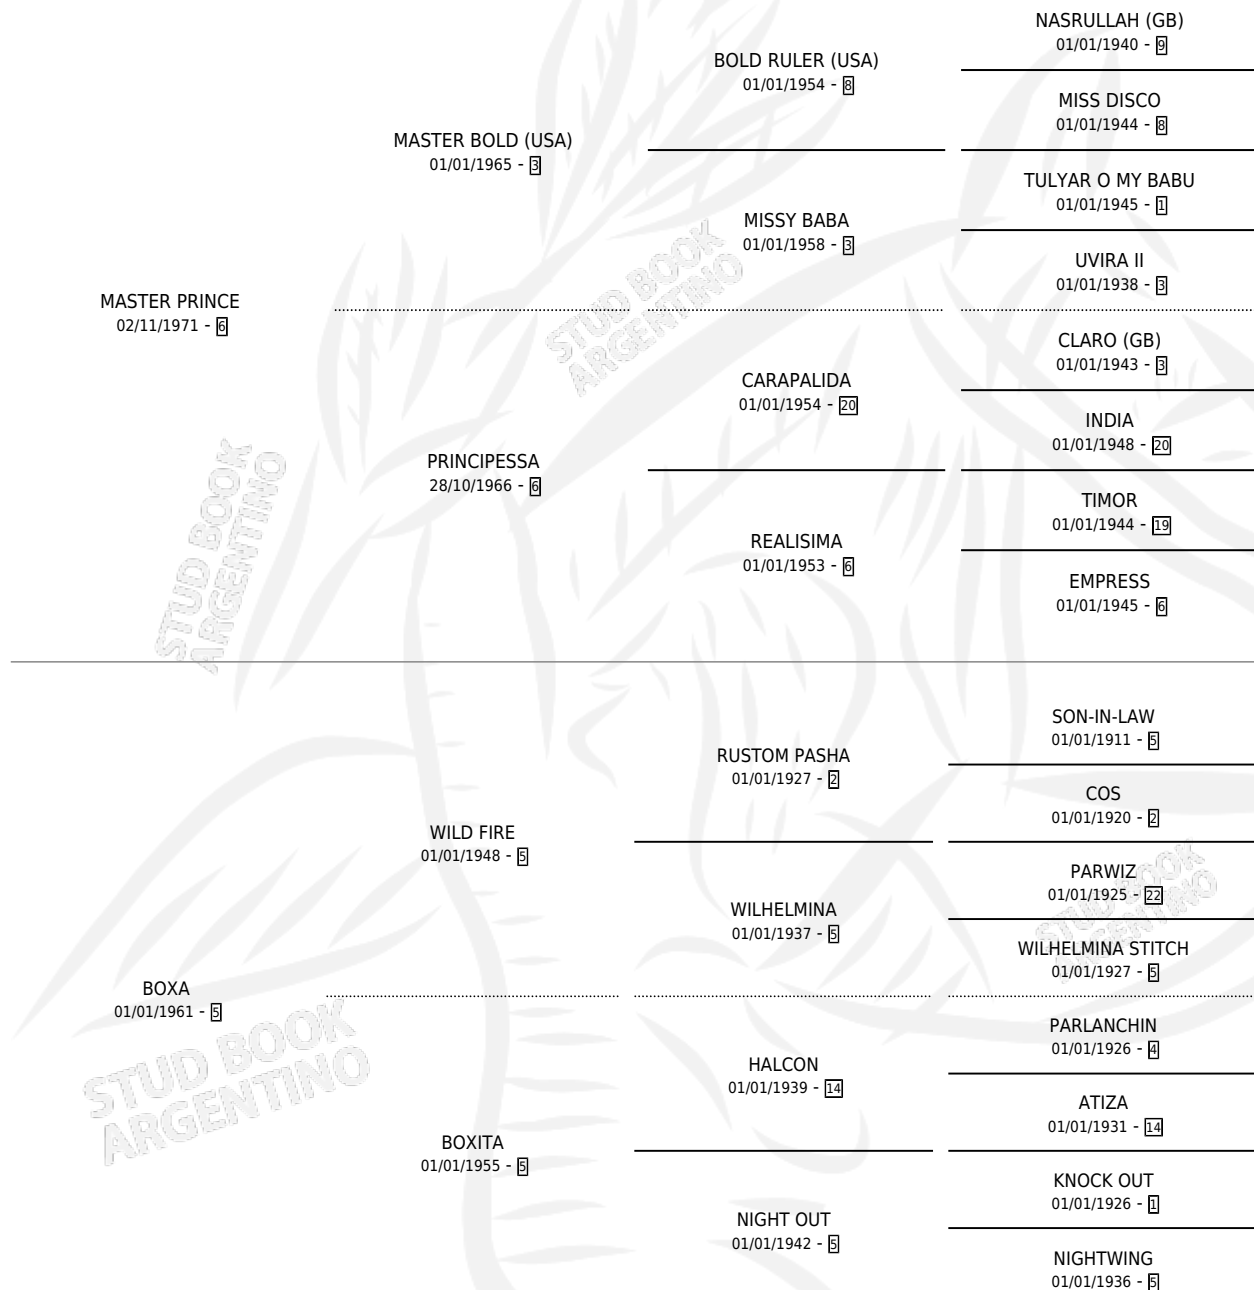

MASTER ANA

por MASTER PRINCE y BOXA por WILD FIRE

Argentina · Hembra · Alazan · SP · 01/01/1978
Familia 5-e · Volumen 30

ESTADO

TIPIFICACIÓN SANGUÍNEA	X
TIPIFICACIÓN POR ADN	X
PASAPORTE	X
IDENTIFICACIÓN POR MICROCHIP	X
REPRODUCTOR	✓

Lugar de nacimiento: Campo particular

Criador: Sin dato

~

HIJOS

	MACHOS	HEMBRAS
2 NACIERON	0	2

SIN ACTUACIONES

PEDIGREE

S

mientos 2 / Efectividad 66.67%

PADRILLO	PRODUCTO	CRIADOR	1ER SERVICIO	ÚLTIMO SERVICIO
BENTON	MARI BEN (H ZC, 01/09/1986)	SIN DATO	30/09/1985	30/09/1985
BENTON	MARI MASTER (H Z, 22/09/1985)	SIN DATO		

MASTER ANA