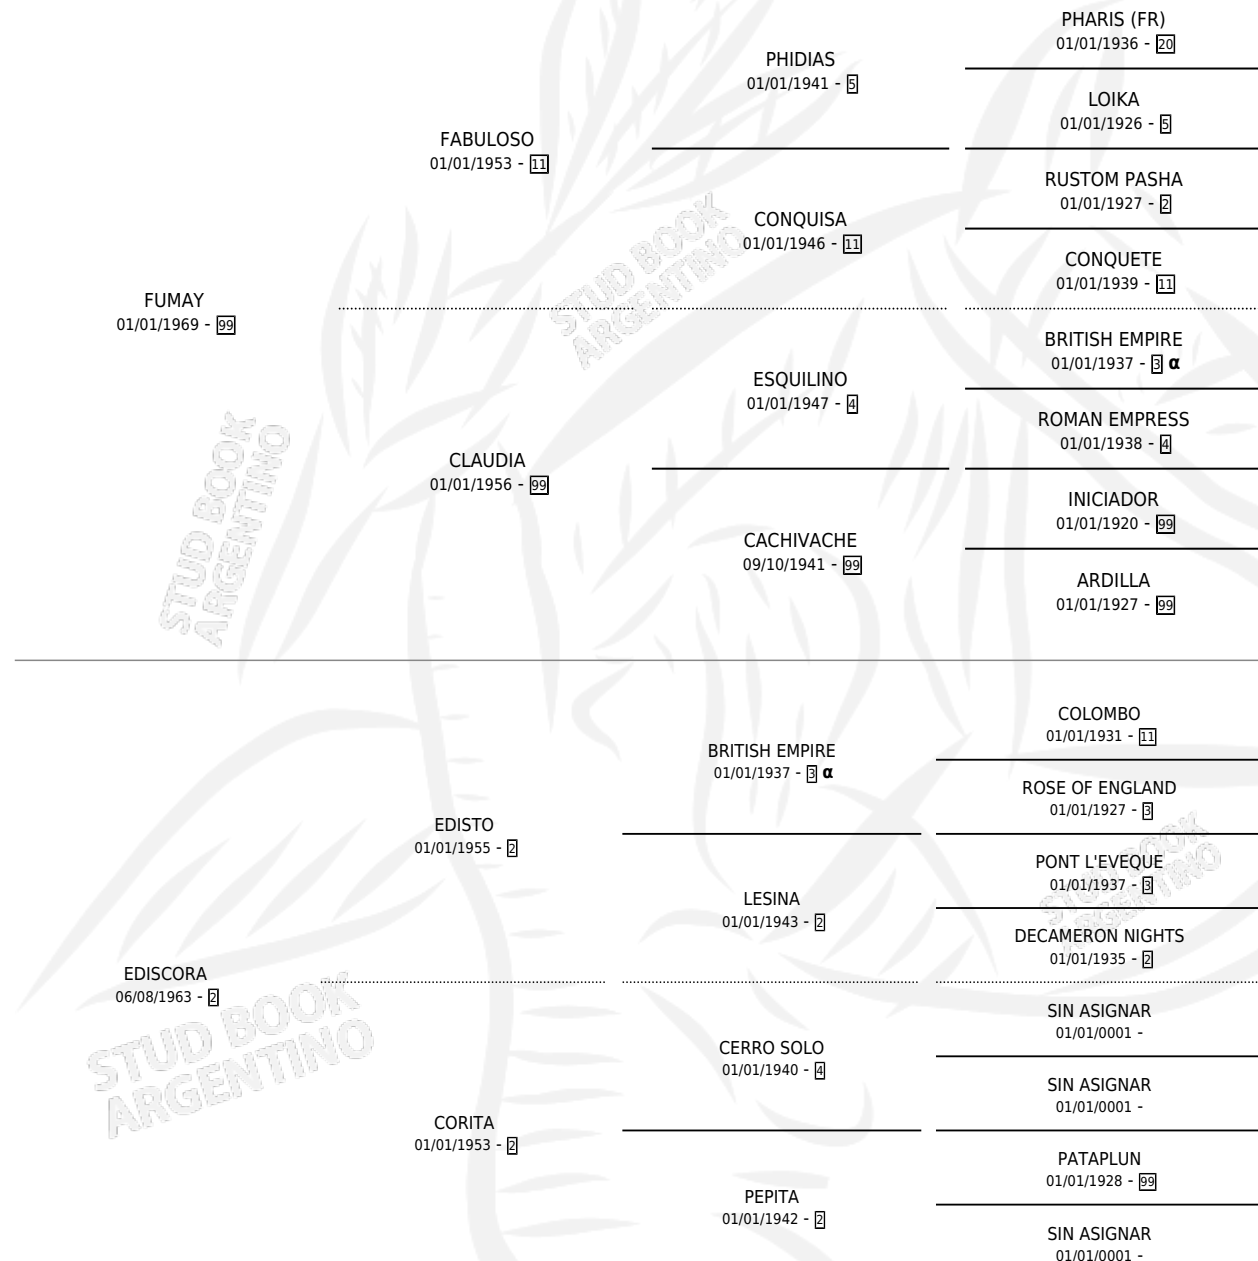

FU HORSE

por FUMAY y EDISCORA por EDISTO

Argentina · Macho · Zaino · SP · 13/11/1978
Familia 2 · Volumen 30

ESTADO

TIPIFICACIÓN SANGUÍNEA	X
TIPIFICACIÓN POR ADN	X
PASAPORTE	X
IDENTIFICACIÓN POR MICROCHIP	X
REPRODUCTOR	X

Lugar de nacimiento: Campo particular

Criador: Tissone Alejandro Jose

PEDIGREE

INBREEDING : α

CAMPAÑA

Solo carreras oficiales de Argentina

POR EDAD

EDAD	CC	1°	2°	3°	4°	5°	NP	CLC	CLG	CLCG1	CLGG1	IMPORTE	GANANCIA / CC
3 AÑOS	1	1	0	0	0	0	0	0	0	0	0	\$0	\$0
TOTALES	1	1	0	0	0	0	0	0	0	0	0	\$0	\$0
%		100%	0.0%	0.0%	0.0%	0.0%	0.0%	0.0%	0.0%	0.0%	0.0%		