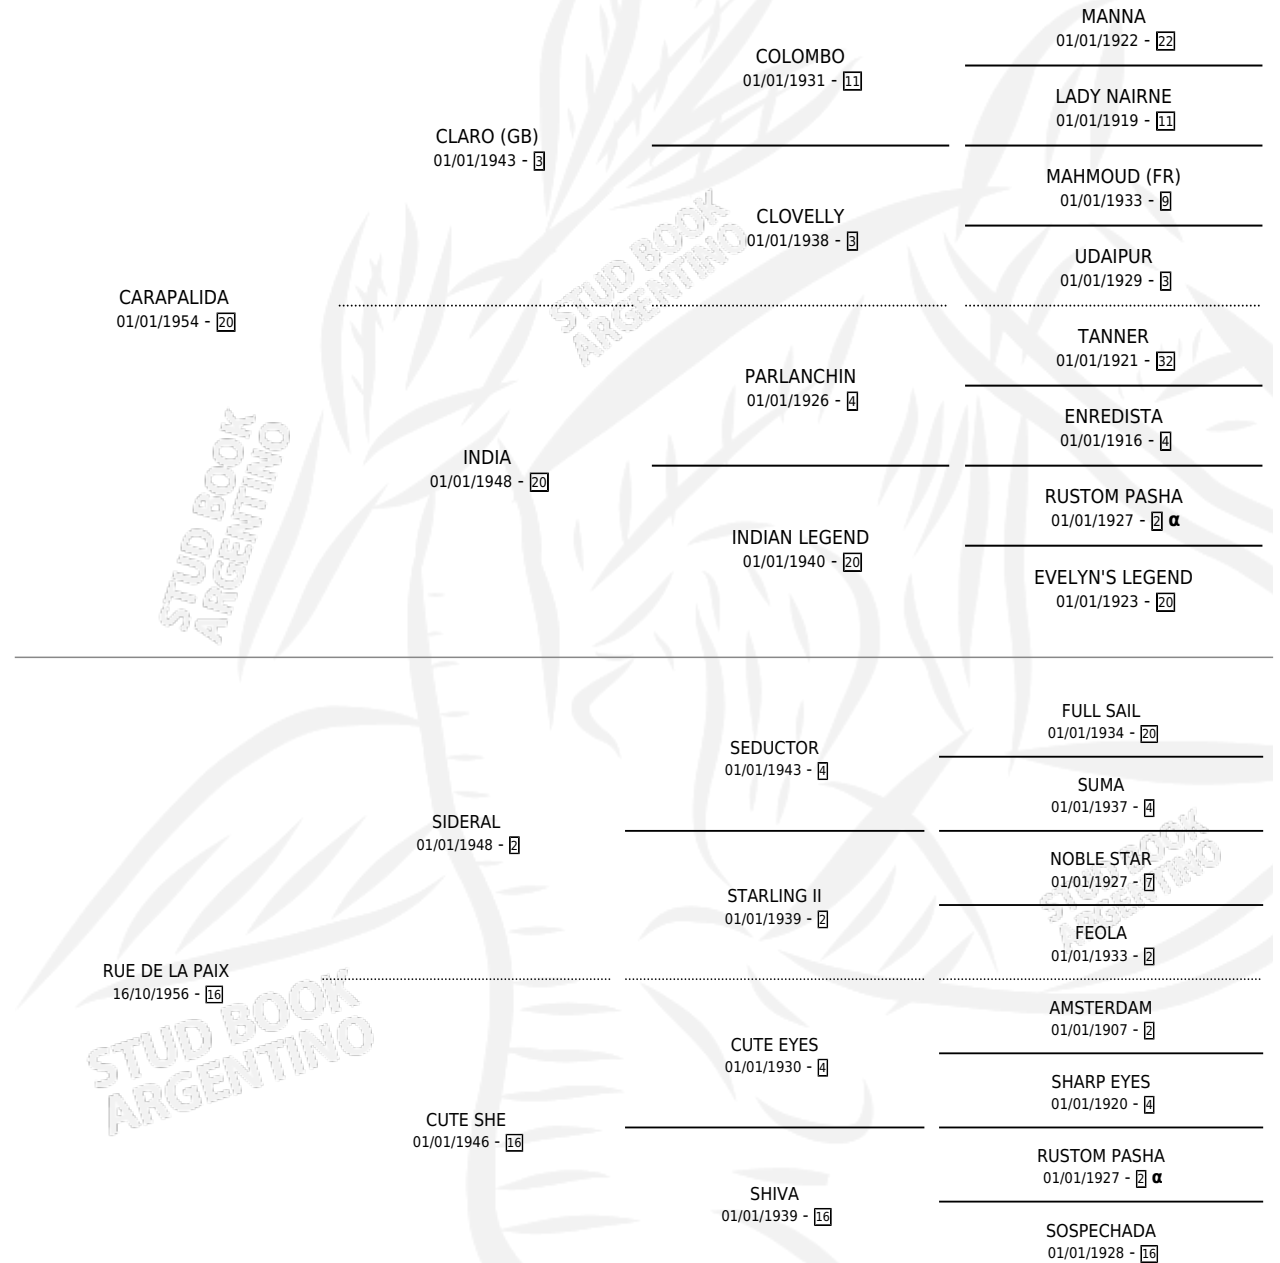

LE LOUVRE

por CARAPALIDA y RUE DE LA PAIX por SIDERAL

Argentina · Macho · Zaino Doradillo · SP · 12/09/1965
Familia 16-e · Volumen 25

ESTADO

TIPIFICACIÓN SANGUÍNEA	X
TIPIFICACIÓN POR ADN	X
PASAPORTE	X
IDENTIFICACIÓN POR MICROCHIP	X
REPRODUCTOR	X

Lugar de nacimiento: Campo particular

Criador: Sin dato

PEDIGREE

INBREEDING : α

LE LOUVRE

Datos oficiales del Stud Book Argentino

Documento generado el 12/06/2026

studbook.org.ar