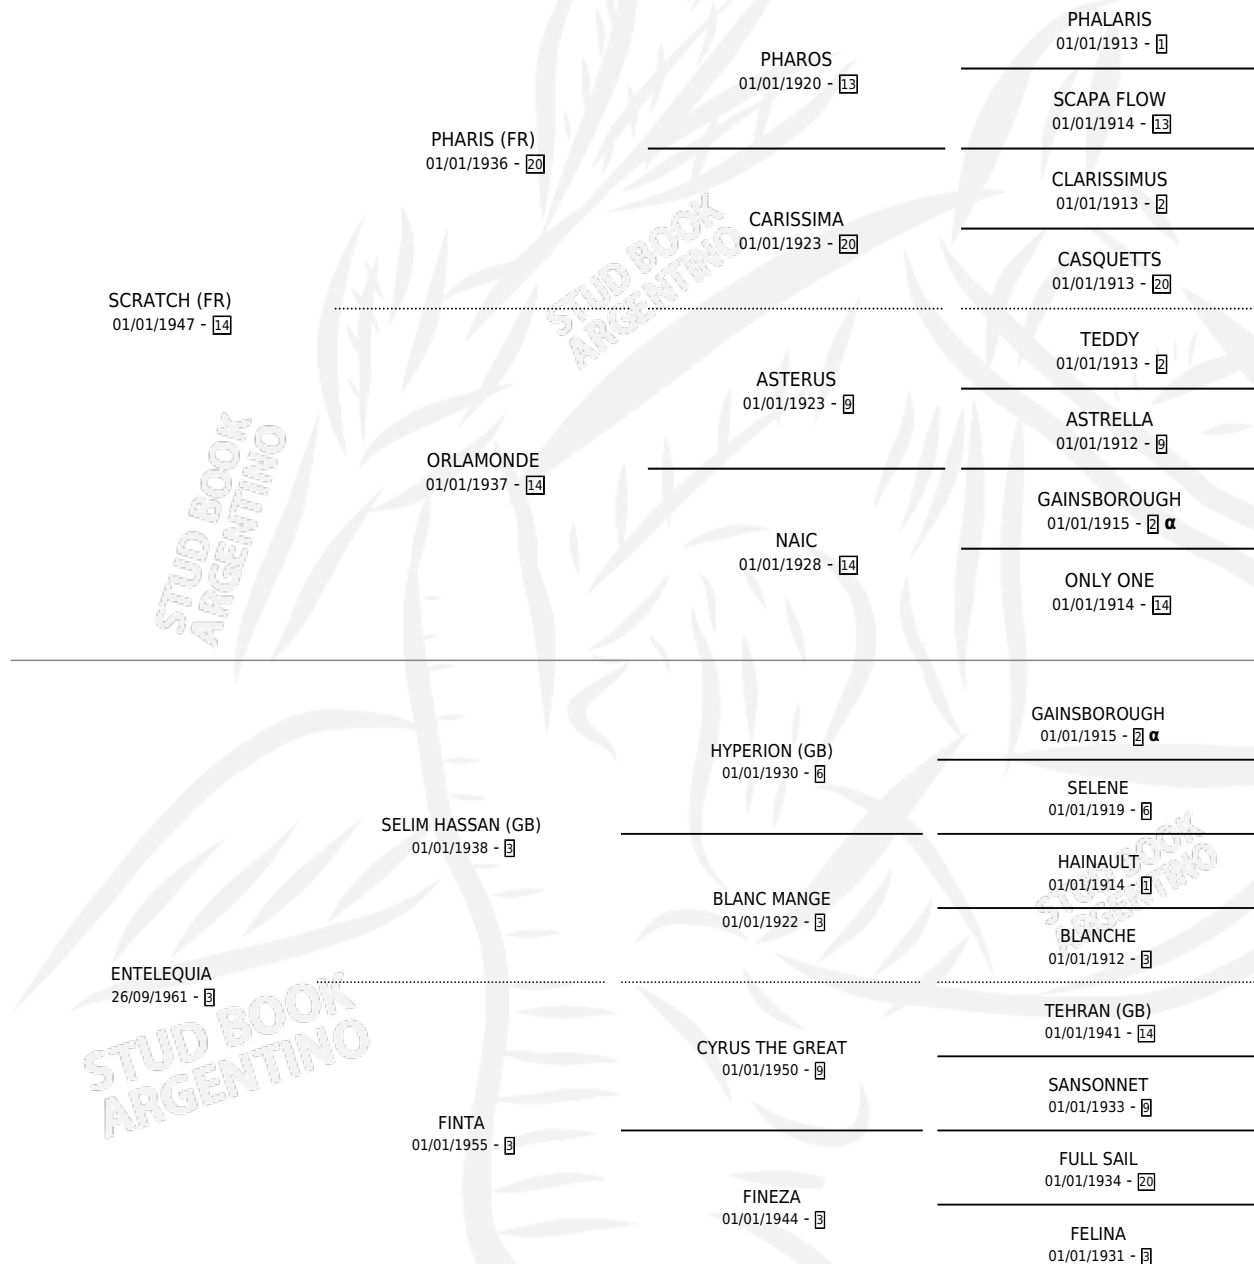

# EPOPEYA

por **SCRATCH (FR)** y **ENTELEQUIA** por **SELIM HASSAN (GB)**

Argentina · Hembra · Zaino · SP · 19/09/1965  
Familia 3-o · Volumen 25

## ESTADO

TIPIFICACIÓN SANGUÍNEA	X
TIPIFICACIÓN POR ADN	X
PASAPORTE	X
IDENTIFICACIÓN POR MICROCHIP	X
REPRODUCTOR	X

**Lugar de nacimiento:** Campo particular  
**Criador:** Sin dato

## PEDIGREE

INBREEDING :  $\alpha$