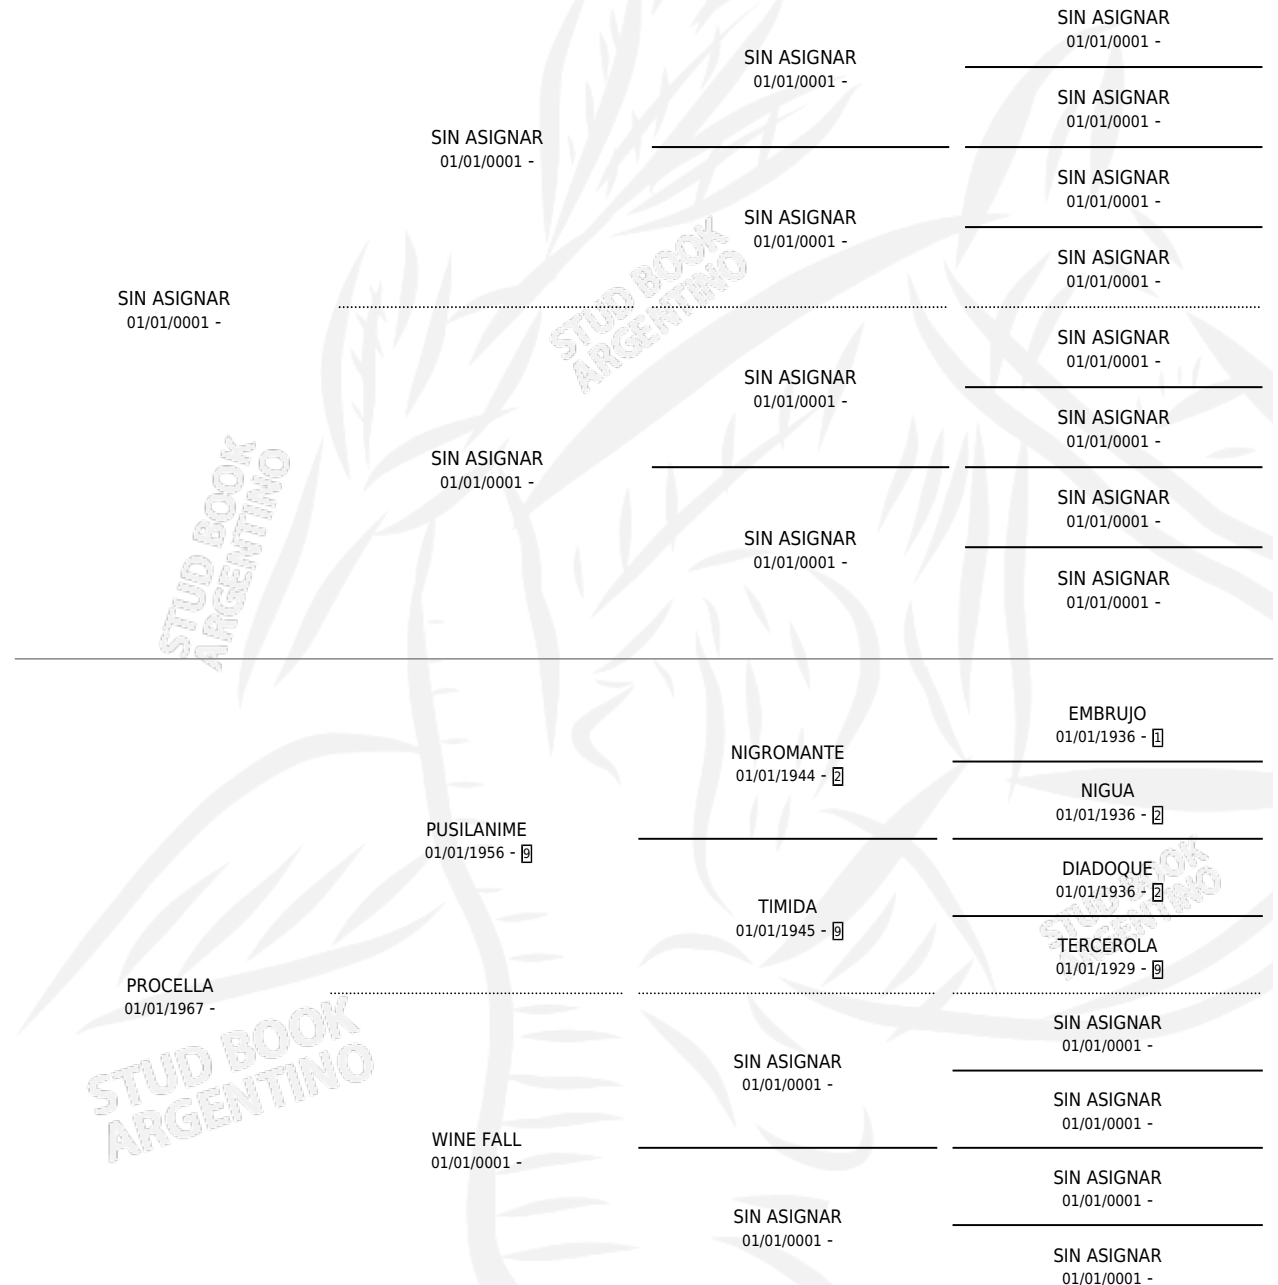

PROCESA

por SIN ASIGNAR y PROCELLA por PUSILANIME

Argentina · Hembra · Alazan Tostado · SP · 01/01/1978
Familia · Volumen 30

ESTADO

TIPIFICACIÓN SANGUÍNEA	X
TIPIFICACIÓN POR ADN	X
PASAPORTE	X
IDENTIFICACIÓN POR MICROCHIP	X
REPRODUCTOR	✓

Lugar de nacimiento: Campo particular

Criador: Sin dato

~

HIJOS

	MACHOS	HEMBRAS
2 NACIERON	1	1
SIN ACTUACIONES		

PEDIGREE