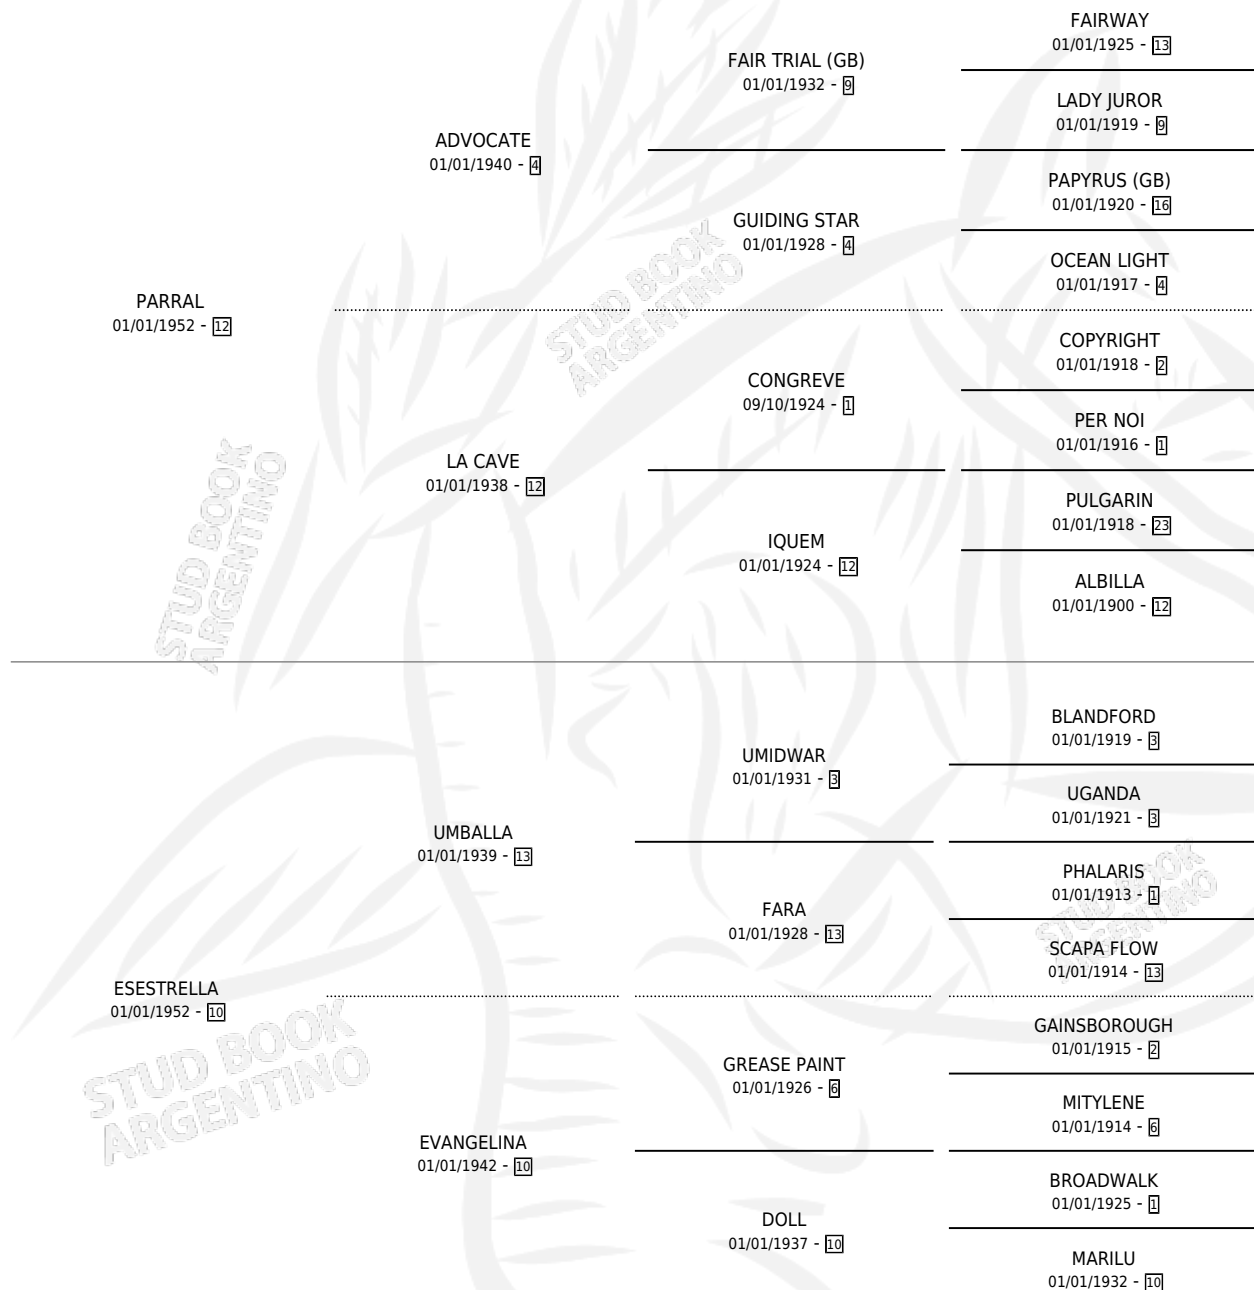

ESTRELLERIA

por **PARRAL** y **ESESTRELLA** por **UMBALLA**

Argentina · Hembra · Alazan · SP · 15/09/1965
Familia 10 · Volumen 25

ESTADO

TIPIFICACIÓN SANGUÍNEA	X
TIPIFICACIÓN POR ADN	X
PASAPORTE	X
IDENTIFICACIÓN POR MICROCHIP	X
REPRODUCTOR	✓

Lugar de nacimiento: Campo particular

Criador: Sin dato

~

HIJOS

	MACHOS	HEMBRAS
7 NACIERON	2	5
3 CORRIERON	2	1
3 GANARON	2	1

1	1	1
GANADORES CL	GANADORES GR	GANADORES G1

PEDIGREE