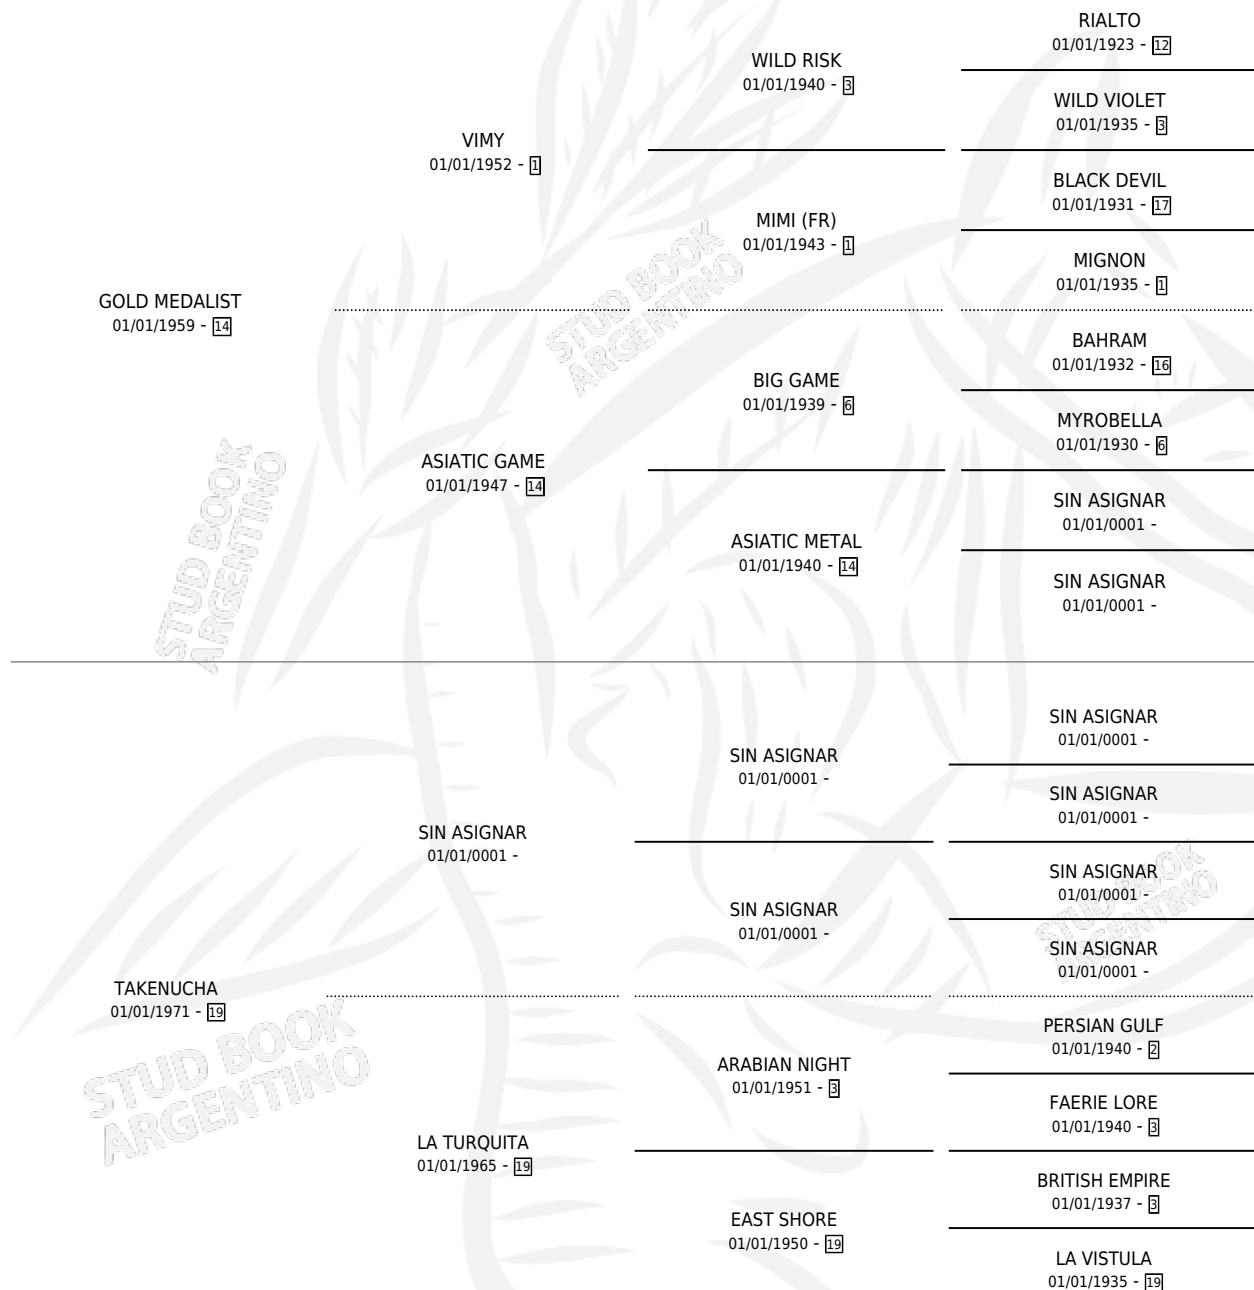

GOLD CHA

por GOLD MEDALIST y TAKENUCHA por SIN ASIGNAR

Argentina · Hembra · Alazan · SP · 01/01/1978
Familia 19-c · Volumen 30

ESTADO

TIPIFICACIÓN SANGUÍNEA	X
TIPIFICACIÓN POR ADN	X
PASAPORTE	X
IDENTIFICACIÓN POR MICROCHIP	X
REPRODUCTOR	✓

Lugar de nacimiento: Campo particular

Criador: Sin dato

~

HIJOS

	MACHOS	HEMBRAS
4 NACIERON	0	4
2 CORRIERON	0	2
1 GANARON	0	1
0 GANADORES CL	0 GANADORES GR	0 GANADORES G1

PEDIGREE