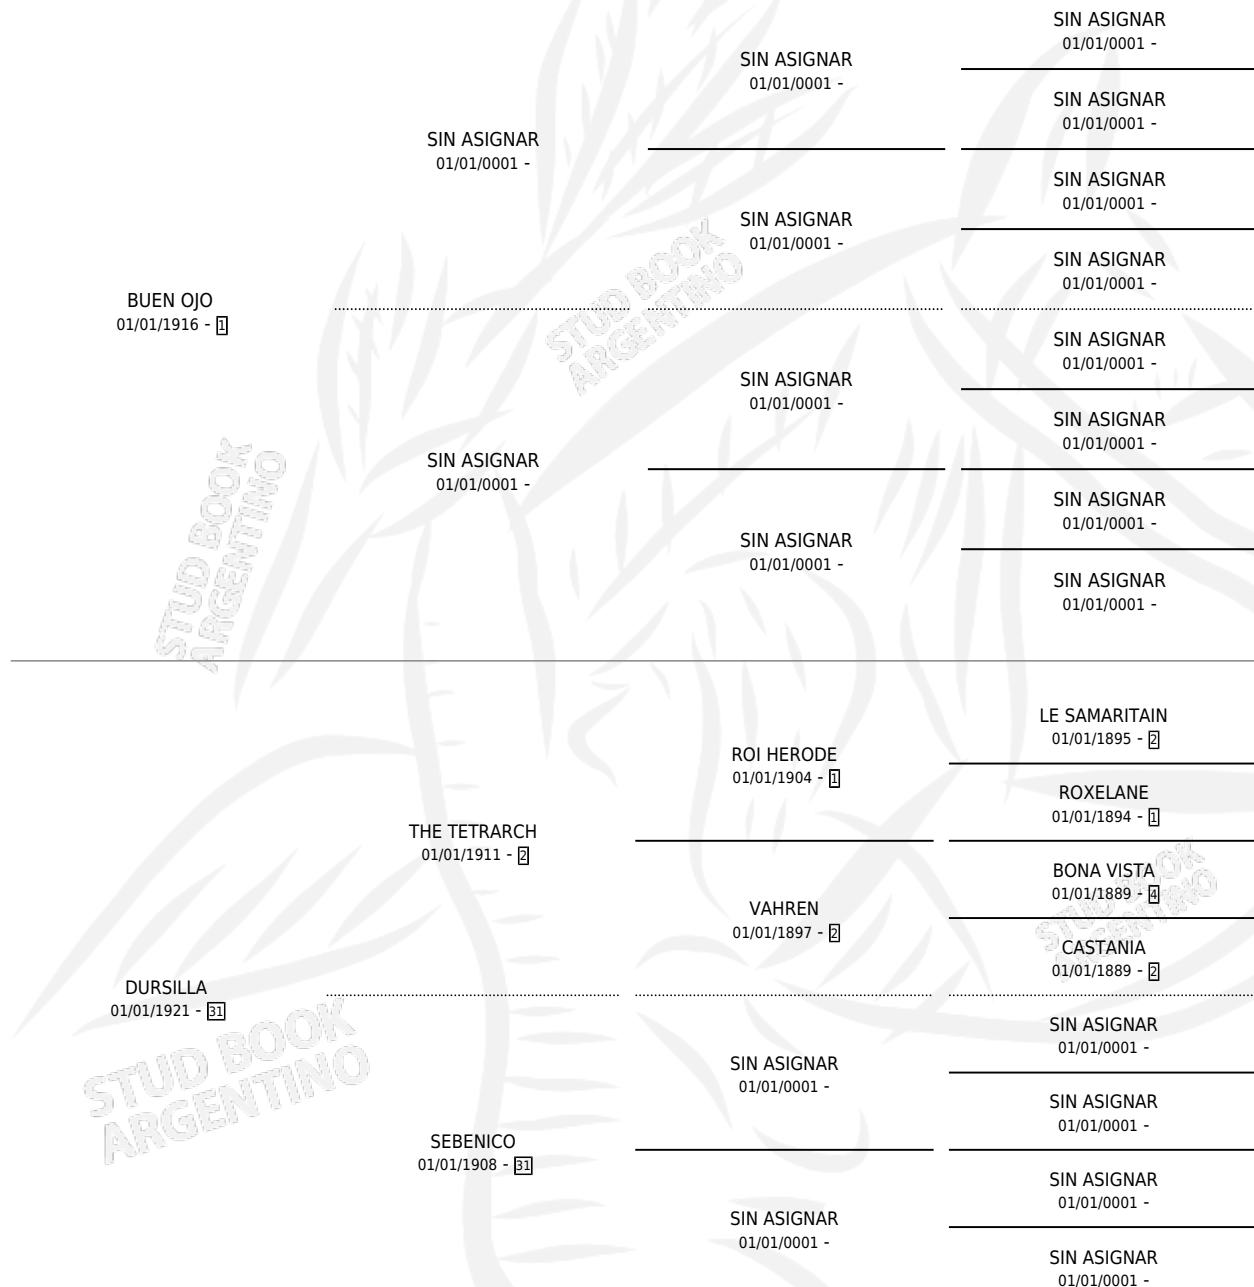

OJALA

por **BUEN OJO** y **DURSILLA** por **THE TETRARCH**

Argentina · Hembra · Zaino Colorado · SP · 01/01/1928
Familia 31 · Volumen 13

ESTADO

| | |
|------------------------------|---|
| TIPIFICACIÓN SANGUÍNEA | X |
| TIPIFICACIÓN POR ADN | X |
| PASAPORTE | X |
| IDENTIFICACIÓN POR MICROCHIP | X |
| REPRODUCTOR | X |

Lugar de nacimiento: Campo particular

Criador: Sin dato

~

HIJOS

| | MACHOS | HEMBRAS |
|------------|--------|---------|
| 2 NACIERON | 0 | 2 |

SIN ACTUACIONES

PEDIGREE

OJALA