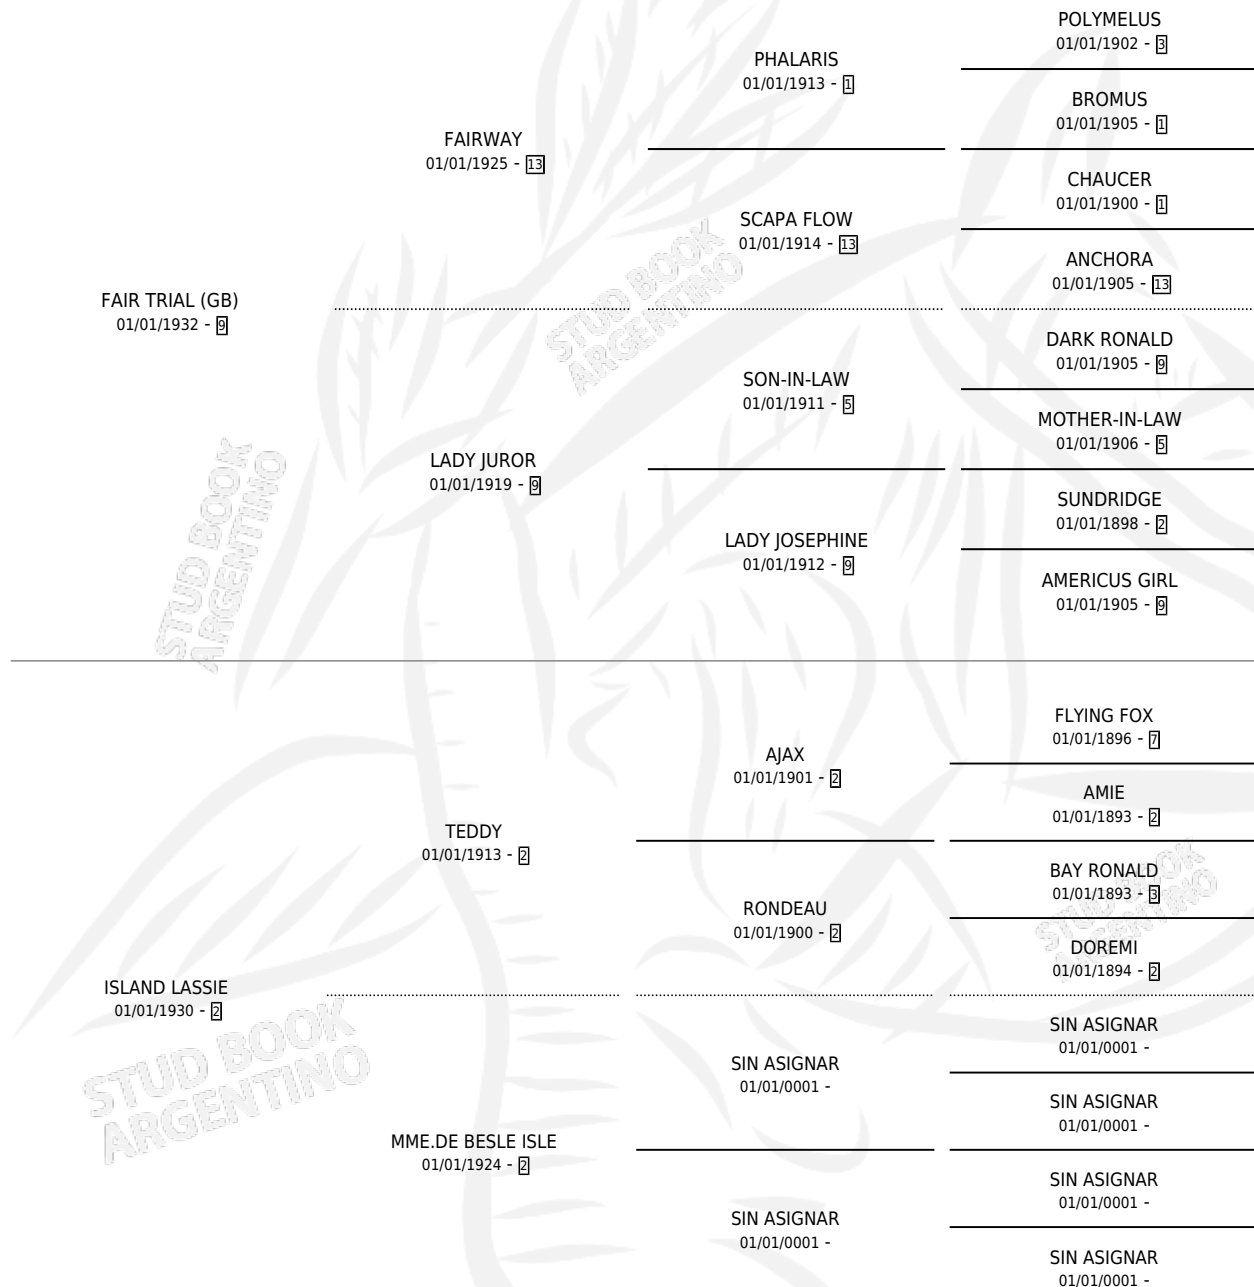

FIONCHRA

por FAIR TRIAL (GB) y ISLAND LASSIE por TEDDY

Argentina · Hembra · Alazan · · 01/01/1943
Familia 2 · Volumen 18

ESTADO

TIPIFICACIÓN SANGUÍNEA	X
TIPIFICACIÓN POR ADN	X
PASAPORTE	X
IDENTIFICACIÓN POR MICROCHIP	X
REPRODUCTOR	X

Lugar de nacimiento: Campo particular

Criador: Sin dato

~

HIJOS

	MACHOS	HEMBRAS
1 NACIERON	0	1
SIN ACTUACIONES		

PEDIGREE

FIONCHRA

Datos oficiales del Stud Book Argentino