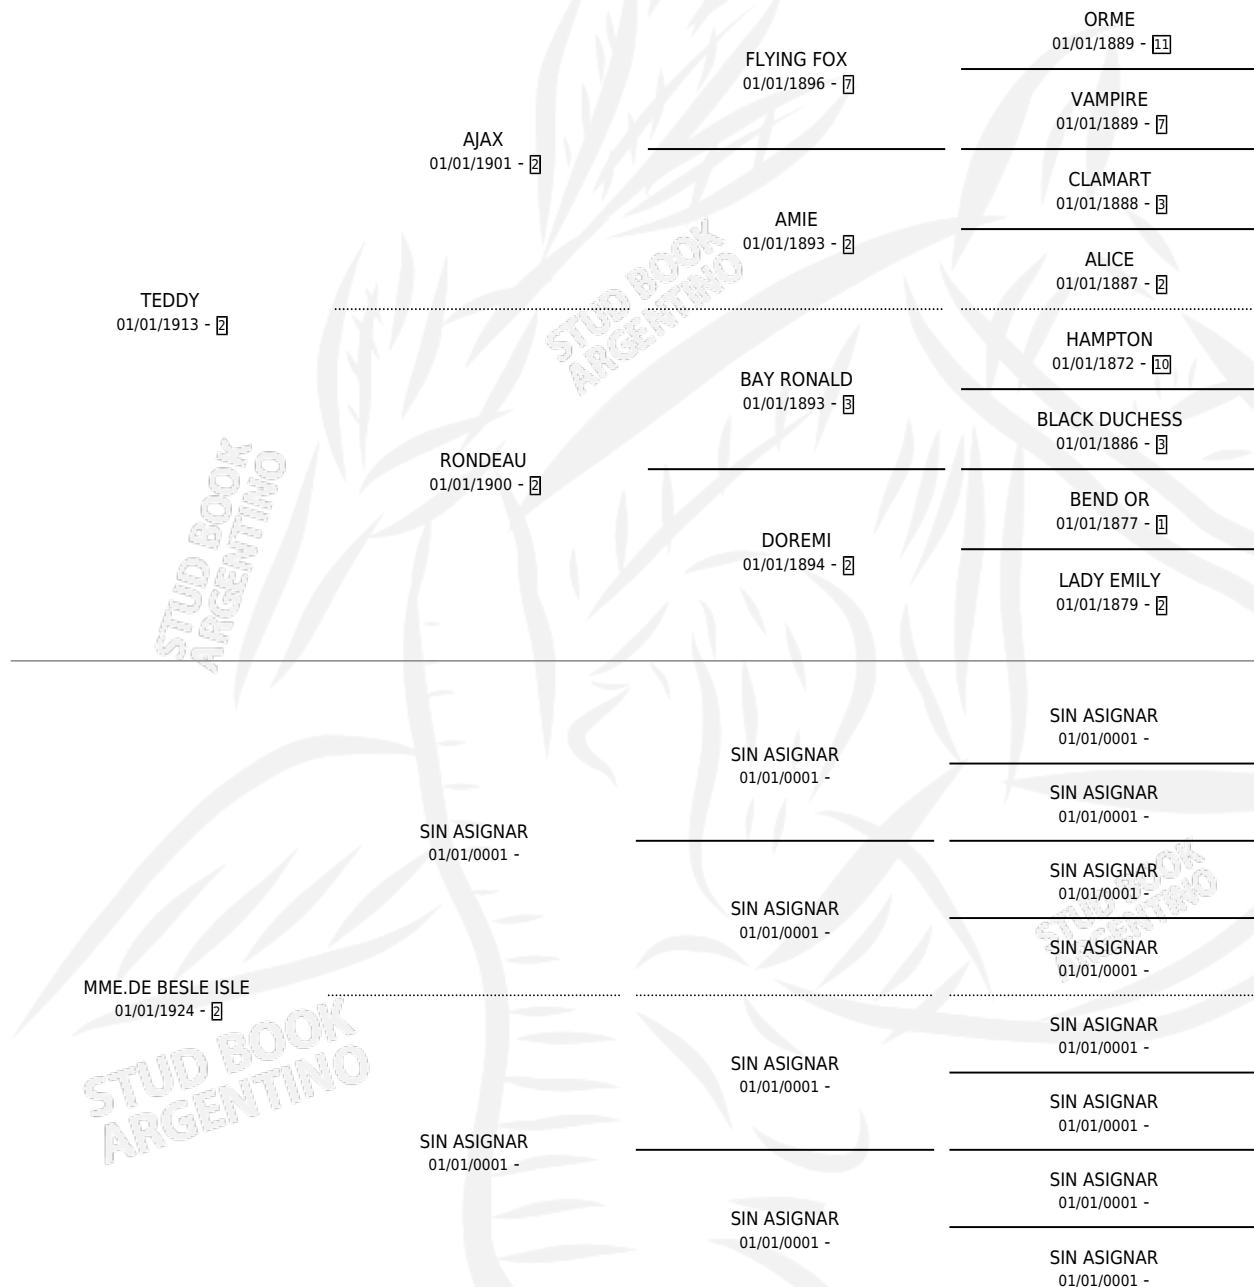

ISLAND LASSIE

por **TEDDY** y **MME.DE BESLE ISLE** por **SIN ASIGNAR**

Argentina · Hembra · Alazan · SP · 01/01/1930
Familia 2 · Volumen 14

ESTADO

TIPIFICACIÓN SANGUÍNEA	X
TIPIFICACIÓN POR ADN	X
PASAPORTE	X
IDENTIFICACIÓN POR MICROCHIP	X
REPRODUCTOR	X

Lugar de nacimiento: Campo particular

Criador: Sin dato

~

HIJOS

	MACHOS	HEMBRAS
2 NACIERON	0	2
SIN ACTUACIONES		

PEDIGREE

ISLAND LASSIE

Datos oficiales del Stud Book Argentino