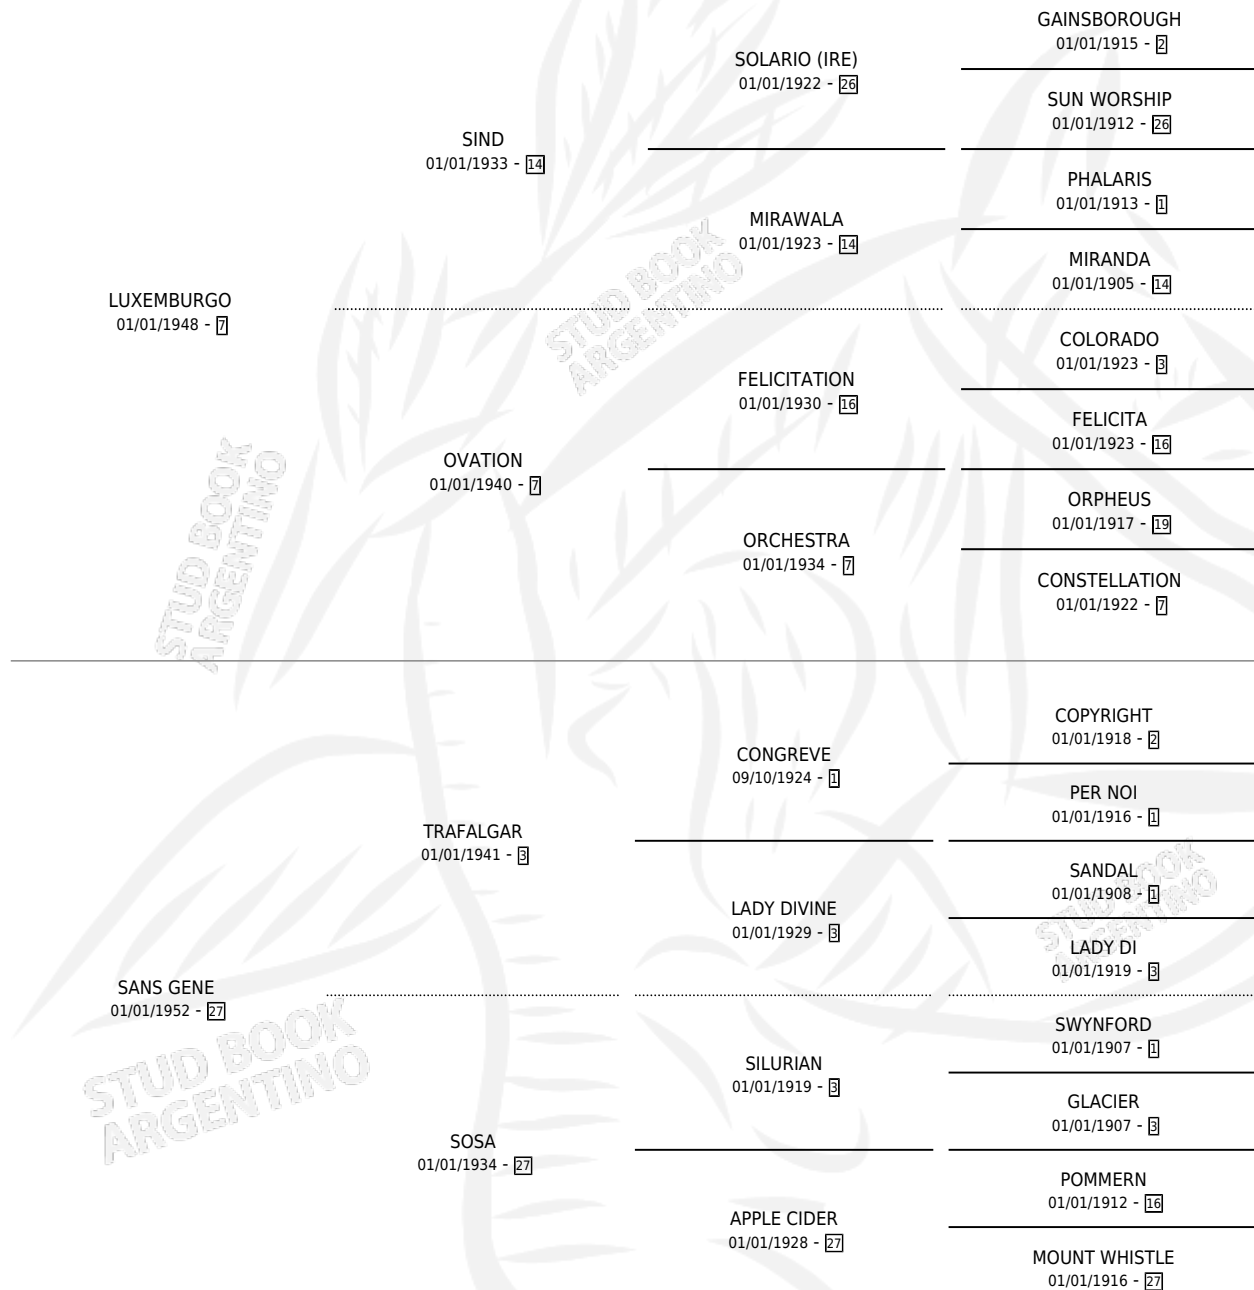

SANS CESSÉ

por LUXEMBURGO y SANS GENE por TRAFALGAR

Argentina · Hembra · Alazan Tostado · SP · 01/01/1959
Familia 27-a · Volumen 23

ESTADO

TIPIFICACIÓN SANGUÍNEA	X
TIPIFICACIÓN POR ADN	X
PASAPORTE	X
IDENTIFICACIÓN POR MICROCHIP	X
REPRODUCTOR	X

Lugar de nacimiento: Campo particular

Criador: Sin dato

~

HIJOS

	MACHOS	HEMBRAS
3 NACIERON	0	3
1 CORRIERON	0	1
1 GANARON	0	1
0 GANADORES CL	0 GANADORES GR	0 GANADORES G1

PEDIGREE

SANS CESSE

Datos oficiales del Stud Book Argentino