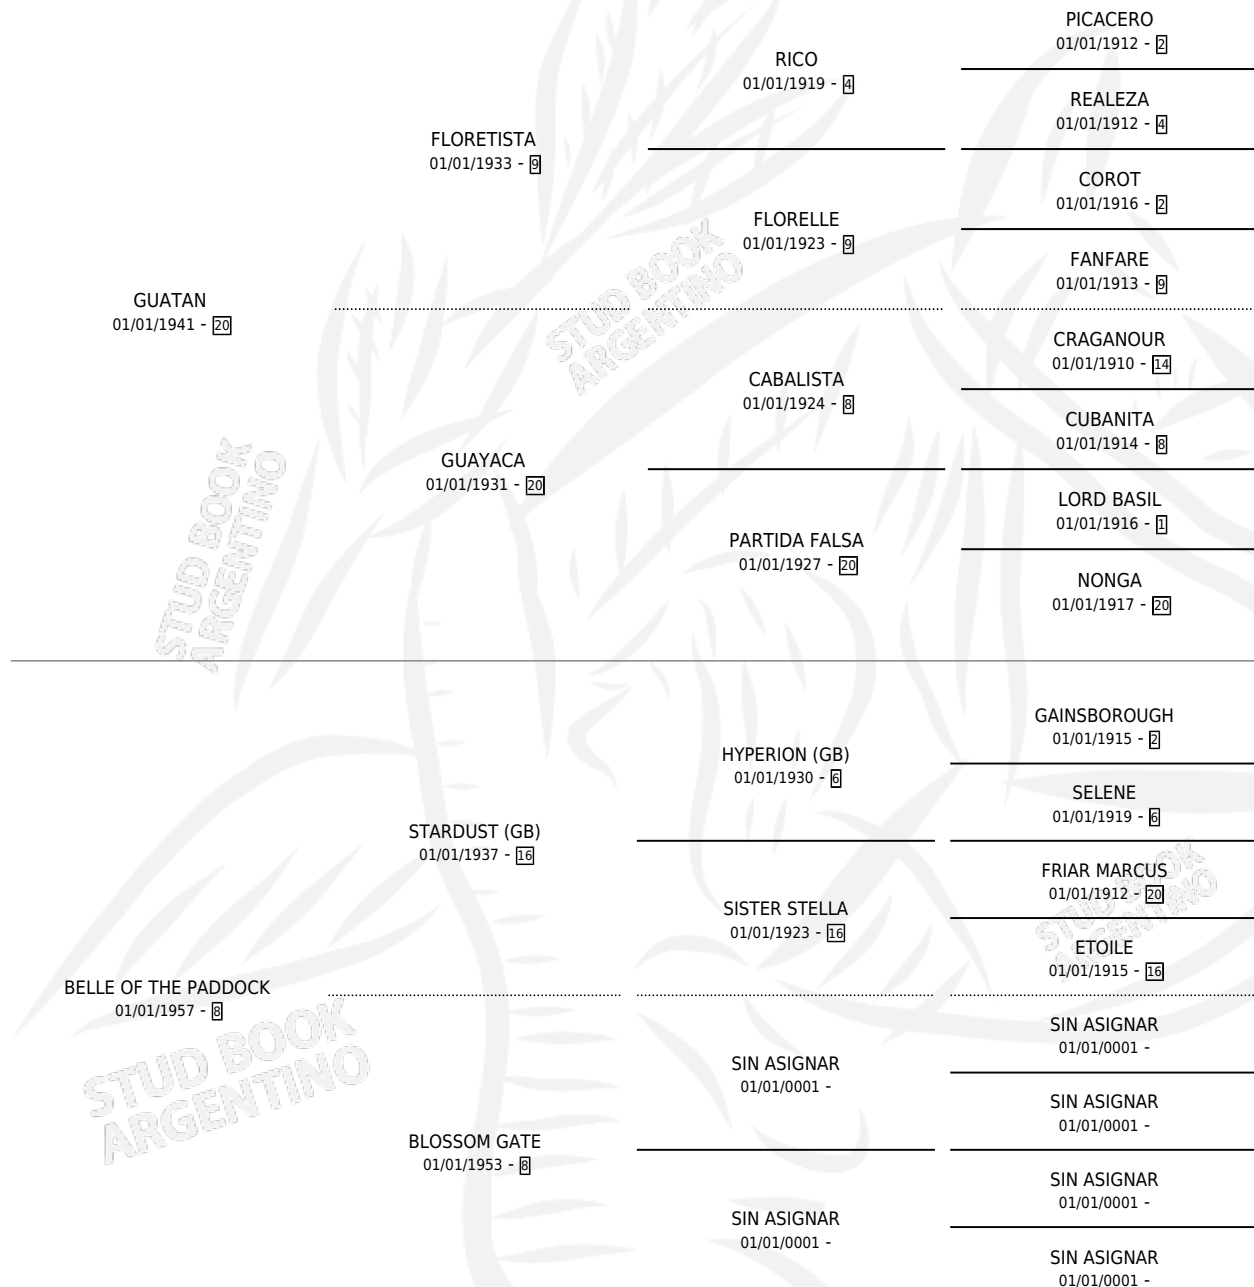

BEFORE

por **GUATAN** y **BELLE OF THE PADDOCK** por **STARDUST (GB)**

Argentina · Hembra · Zaino Colorado · SP · 01/01/1965
Familia 8-c · Volumen 25

ESTADO

TIPIFICACIÓN SANGUÍNEA	X
TIPIFICACIÓN POR ADN	X
PASAPORTE	X
IDENTIFICACIÓN POR MICROCHIP	X
REPRODUCTOR	✓

Lugar de nacimiento: Campo particular

Criador: Sin dato

~

HIJOS

	MACHOS	HEMBRAS
8 NACIERON	3	5
6 CORRIERON	2	4
5 GANARON	2	3

0	0	0
GANADORES CL	GANADORES GR	GANADORES G1

PEDIGREE

S

mientos 4 / Efectividad 50.00%

PADRILLO	PRODUCTO	CRIADOR	1ER SERVICIO	ÚLTIMO SERVICIO
FAIN	∅		19/10/1990	19/10/1990
FOREVER SPANKEE (USA)	BATILA (H ZN, 13/09/1990)	SIN DATO	18/10/1989	18/10/1989
FAIN	BIYINO (M A, 24/09/1989)	SIN DATO	30/10/1988	30/10/1988
KEATS	BOMBACHA (H AT, 03/10/1988)	SIN DATO	29/08/1987	07/11/1987
KEATS	∅		13/08/1986	15/08/1986
KEATS	∅		25/10/1985	25/10/1985
KEATS	∅			
KEATS	BASA (H A, 11/10/1985) •MURIÓ EL 26/04/2008•	VIANO JUAN CARLOS		