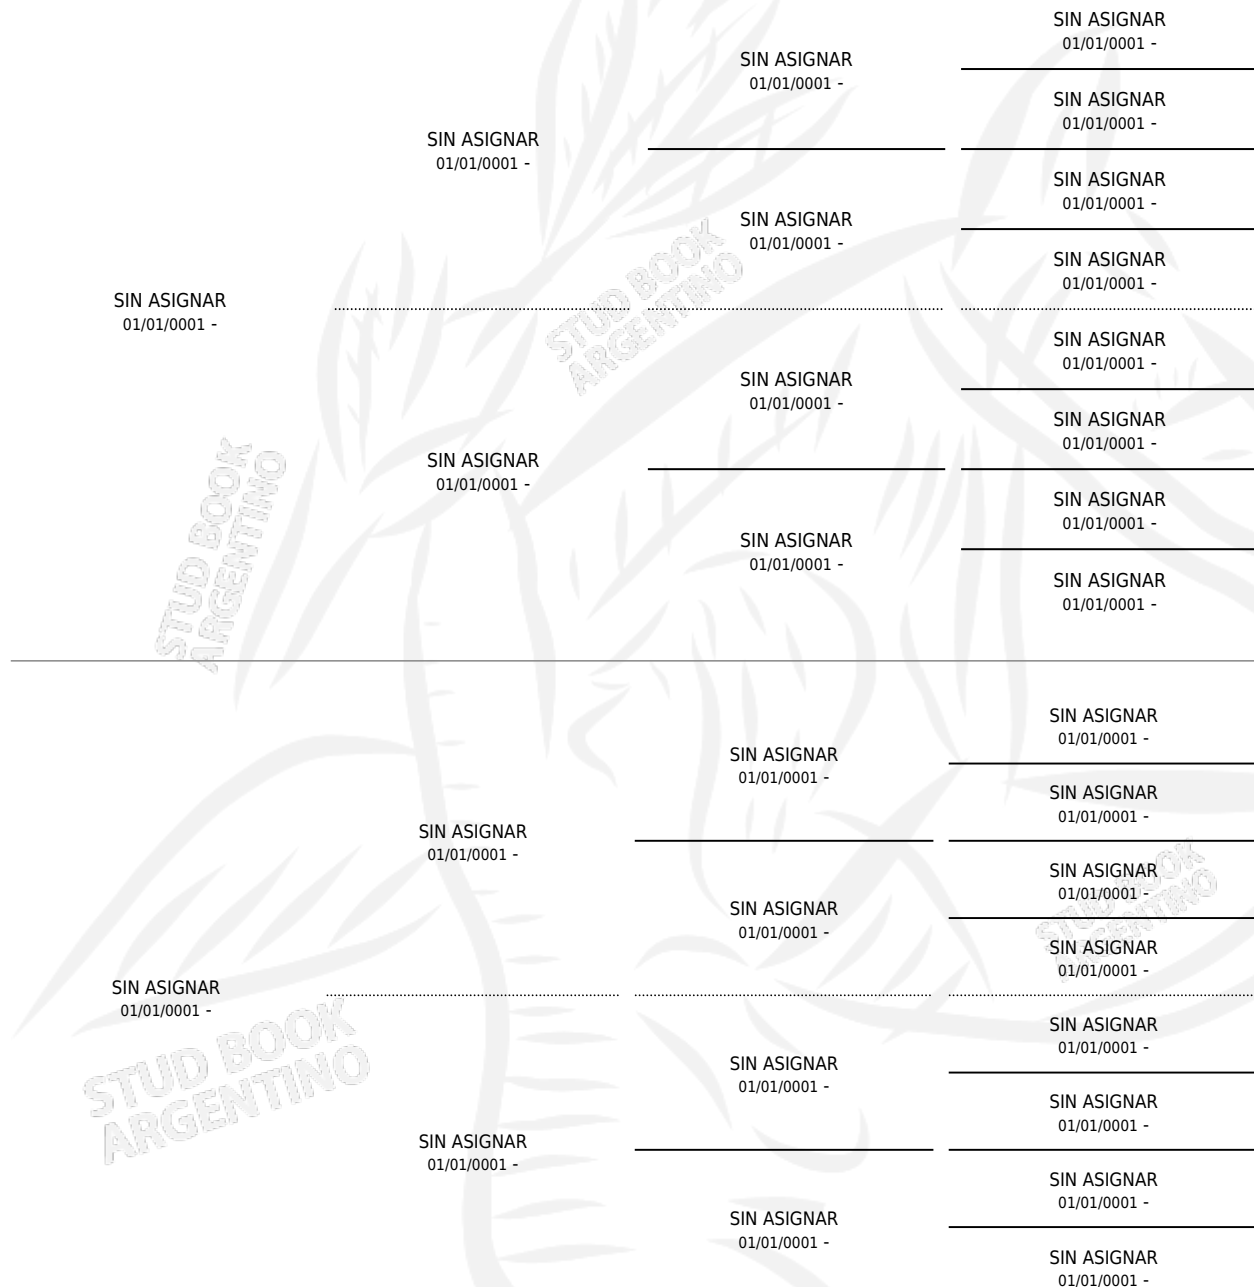

CRAHUERA

por SIN ASIGNAR y SIN ASIGNAR por SIN ASIGNAR

Argentina · Hembra · Tordillo · · 01/01/1930
Familia 10-d · Volumen 14

ESTADO

TIPIFICACIÓN SANGUÍNEA	X
TIPIFICACIÓN POR ADN	X
PASAPORTE	X
IDENTIFICACIÓN POR MICROCHIP	X
REPRODUCTOR	X

Lugar de nacimiento: Campo particular

Criador: Sin dato

~

HIJOS

	MACHOS	HEMBRAS
1 NACIERON	0	1

SIN ACTUACIONES

PEDIGREE

CRAHUERA