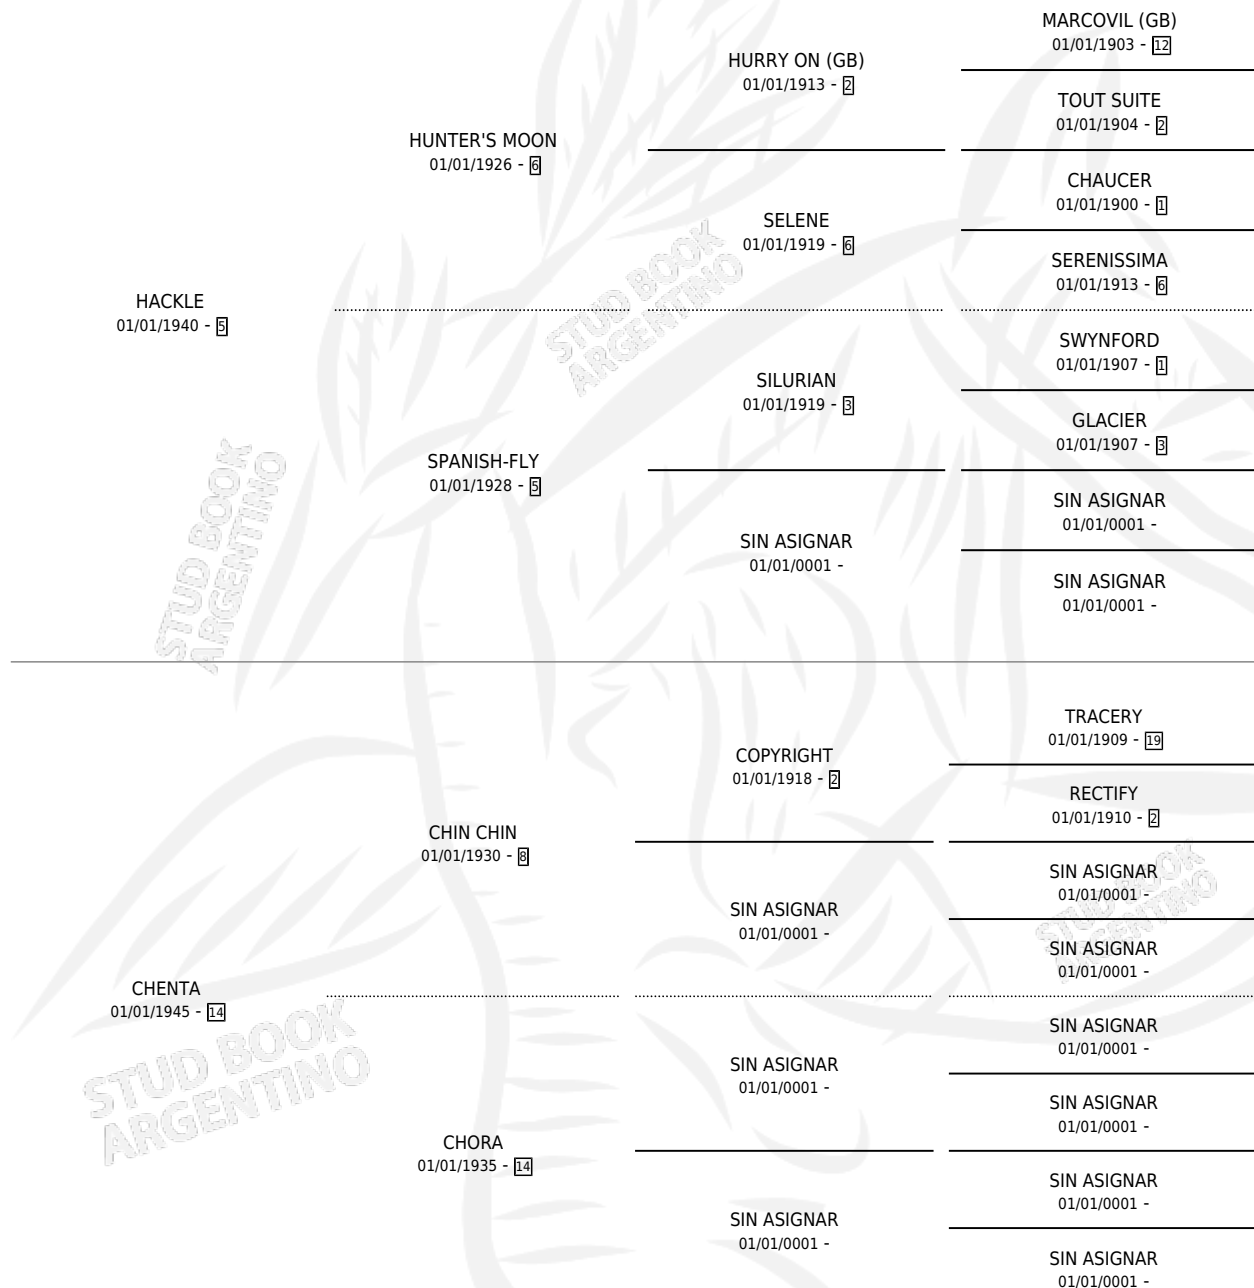

HERMANA

PEDIGREE

por HACKLE y CHENTA por CHIN CHIN

Argentina · Hembra · Zaino Negro · SP · 01/01/1953
Familia 14 · Volumen 21

ESTADO

TIPIFICACIÓN SANGUÍNEA	X
TIPIFICACIÓN POR ADN	X
PASAPORTE	X
IDENTIFICACIÓN POR MICROCHIP	X
REPRODUCTOR	X

Lugar de nacimiento: Campo particular

Criador: Sin dato

~

HIJOS

	MACHOS	HEMBRAS
2 NACIERON	1	1
SIN ACTUACIONES		

HERMANA

Datos oficiales del Stud Book Argentino

Documento generado el 02/05/2026