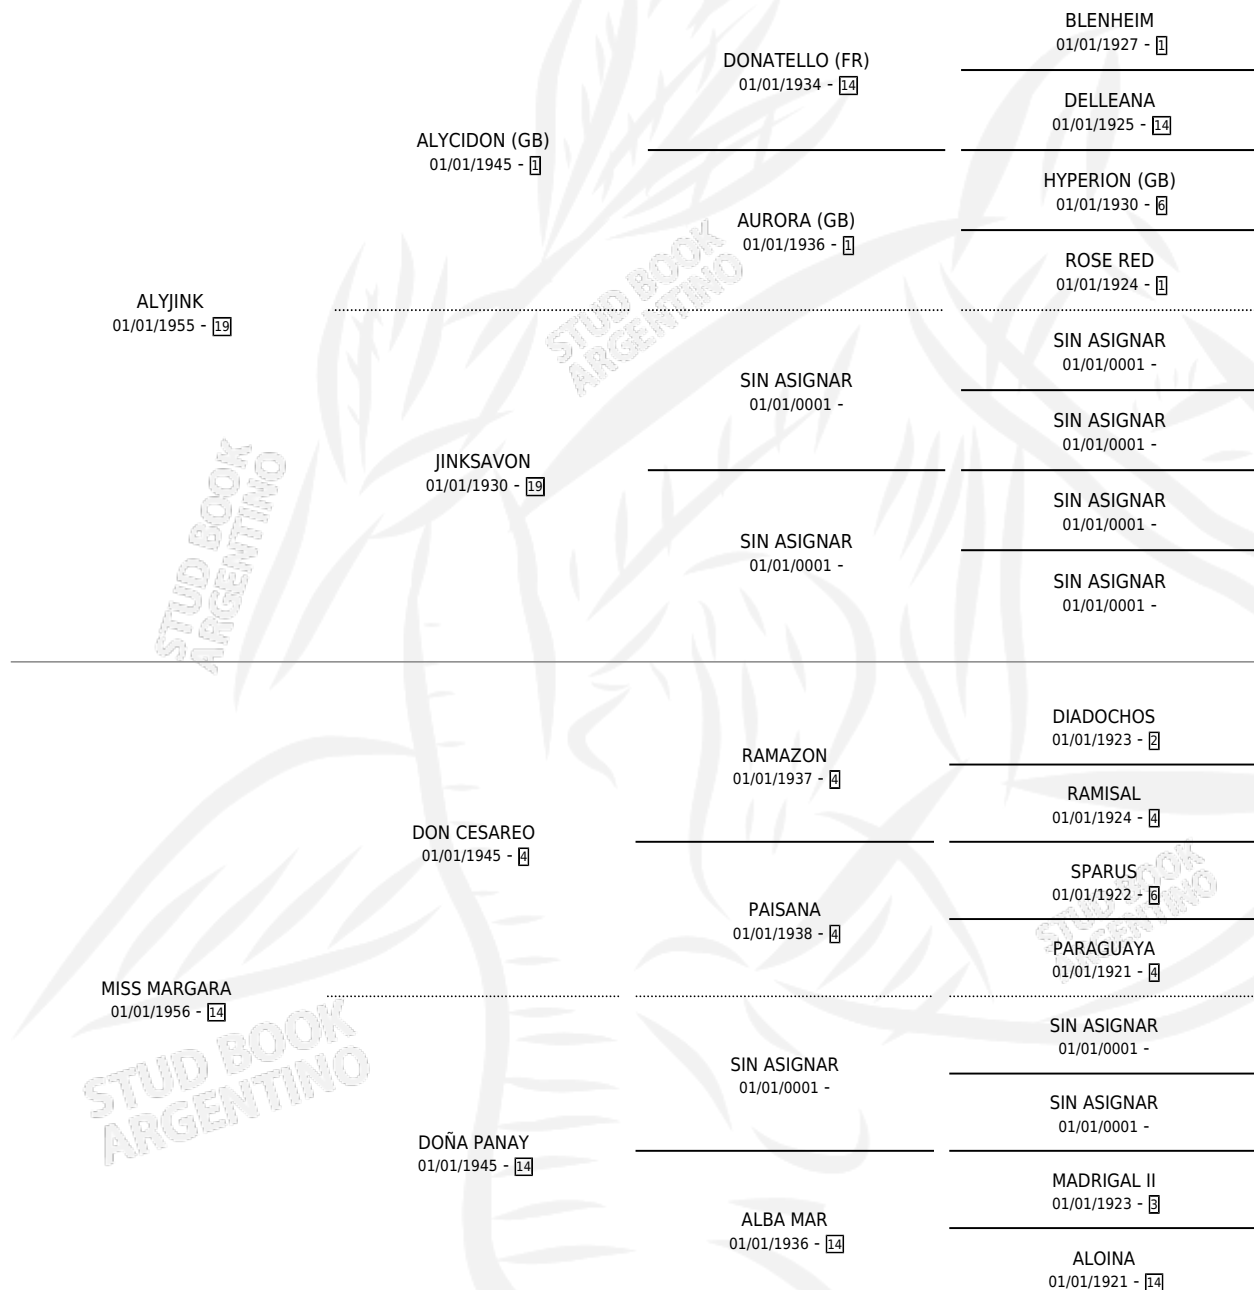

MISS ALEXANDRA

por **ALYJINK** y **MISS MARGARA** por **DON CESAREO**

Argentina · Hembra · Alazan · SP · 15/09/1965
Familia 14 · Volumen 25

ESTADO

TIPIFICACIÓN SANGUÍNEA	X
TIPIFICACIÓN POR ADN	X
PASAPORTE	X
IDENTIFICACIÓN POR MICROCHIP	X
REPRODUCTOR	✓

Lugar de nacimiento: Campo particular

Criador: Sin dato

~

HIJOS

	MACHOS	HEMBRAS
9 NACIERON	3	6
2 CORRIERON	1	1
2 GANARON	1	1
0 GANADORES CL	0 GANADORES GR	0 GANADORES G1

PEDIGREE

S

cimientos 9 / Efectividad 56.25%

PADRILLO	PRODUCTO	CRIADOR	1ER SERVICIO	ÚLTIMO SERVICIO
RAMITOS	∅			
MISS ALEXANDRA				
RAVEN (R)	∅			
Datos oficiales del Stud Book Argentino				
Documento generado el 10/05/2026				
VERGONZOSO	∅			
studbook.org.ar				
CATGUT	∅			
ICEBERG	∅			
HILLTOPPER	ANGEL SOLO (M A, 29/11/1983)	SIN DATO		
ROUGH SEA (USA)	SEA STAR (H A, 02/10/1981) •MURIÓ EL 15/03/1983•	SIN DATO		
TAURUDUN	TAUTNESS (H A, 29/11/1979)	COSTANTINO ABEL MIGUEL		
TAURUDUN	TIRRENA (H ZN, 05/11/1978)	SIN DATO		
ATHENEUM	A BAILAR (H Z, 30/09/1977)	SIN DATO		
TAURUDUN	TRIUMPH (M Z, 08/11/1975) •MURIÓ EL 01/07/2007•	SIN DATO		
CATGUT	CARBURADOR (M ZN, 02/12/1974) •MURIÓ EL 01/07/2006•	SIN DATO		
CATGUT	CALCULADORA (H ZN, 10/10/1973) •MURIÓ EL 01/07/2005•	SIN DATO		
ICEBERG	ICE-BLIZZARD (H A, 16/08/1970) •MURIÓ EL 01/07/2002•	SIN DATO		
TAURUDUN	∅			