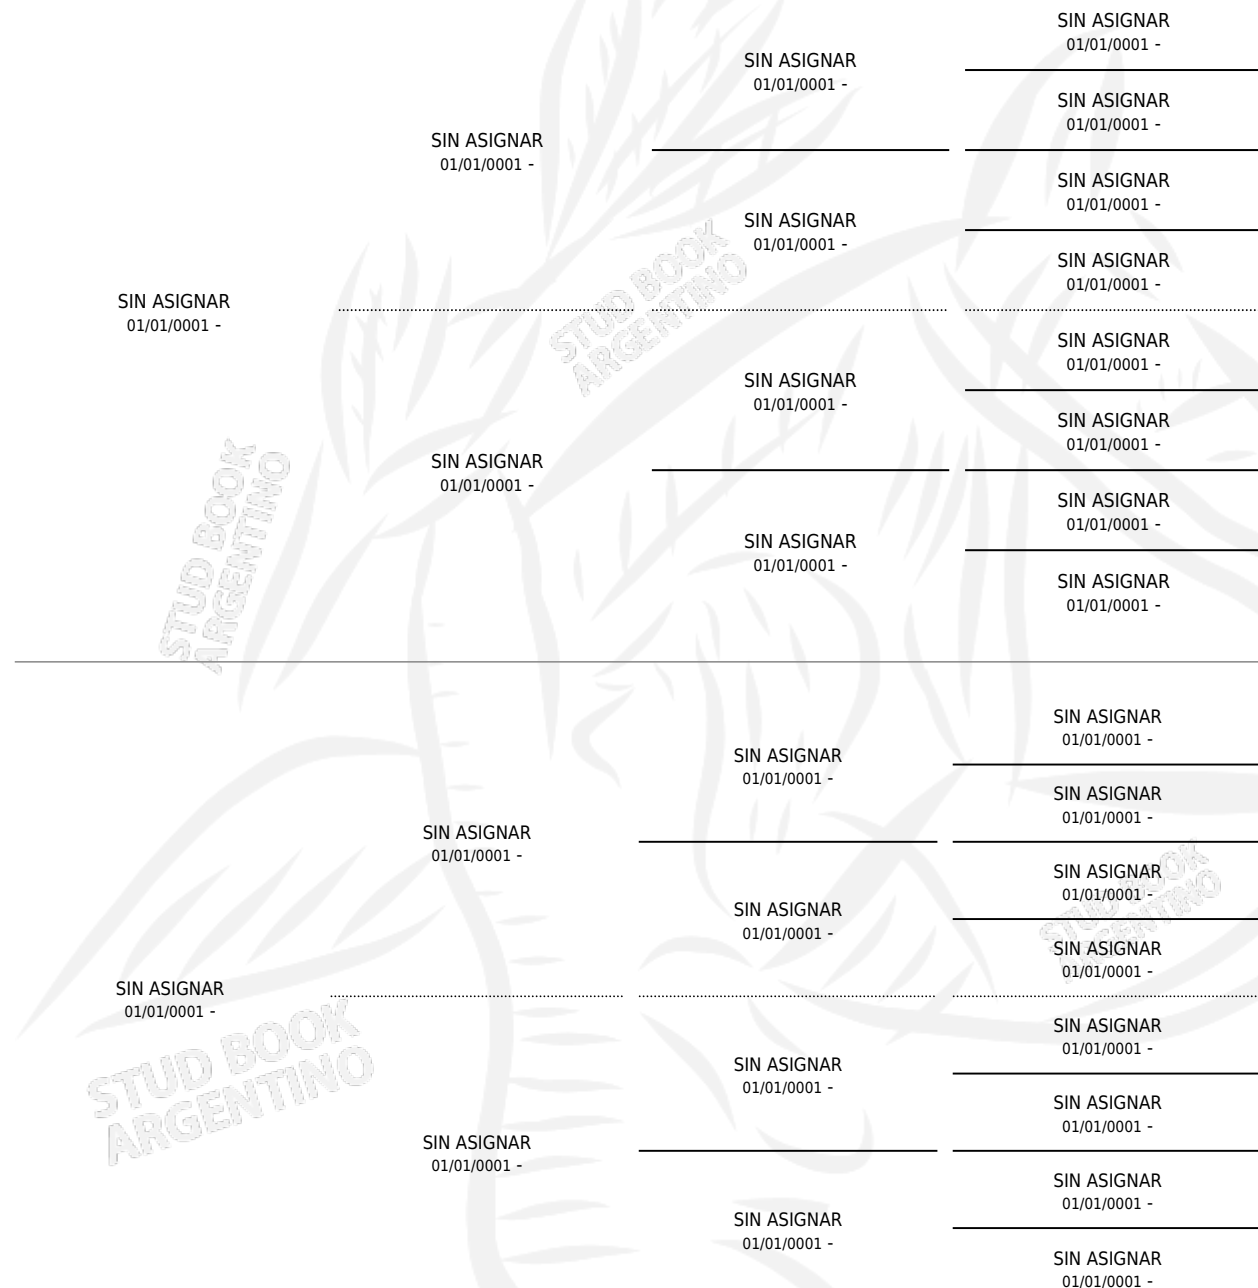

ORCHIDEE II

PEDIGREE

por SIN ASIGNAR y SIN ASIGNAR por SIN ASIGNAR

Argentina · Hembra · Alazan · · 01/01/1910
Familia 6-e · Volumen 7

ESTADO

TIPIFICACIÓN SANGUÍNEA	X
TIPIFICACIÓN POR ADN	X
PASAPORTE	X
IDENTIFICACIÓN POR MICROCHIP	X
REPRODUCTOR	X

Lugar de nacimiento: Campo particular

Criador: Sin dato

~

HIJOS

	MACHOS	HEMBRAS
1 NACIERON	1	0
SIN ACTUACIONES