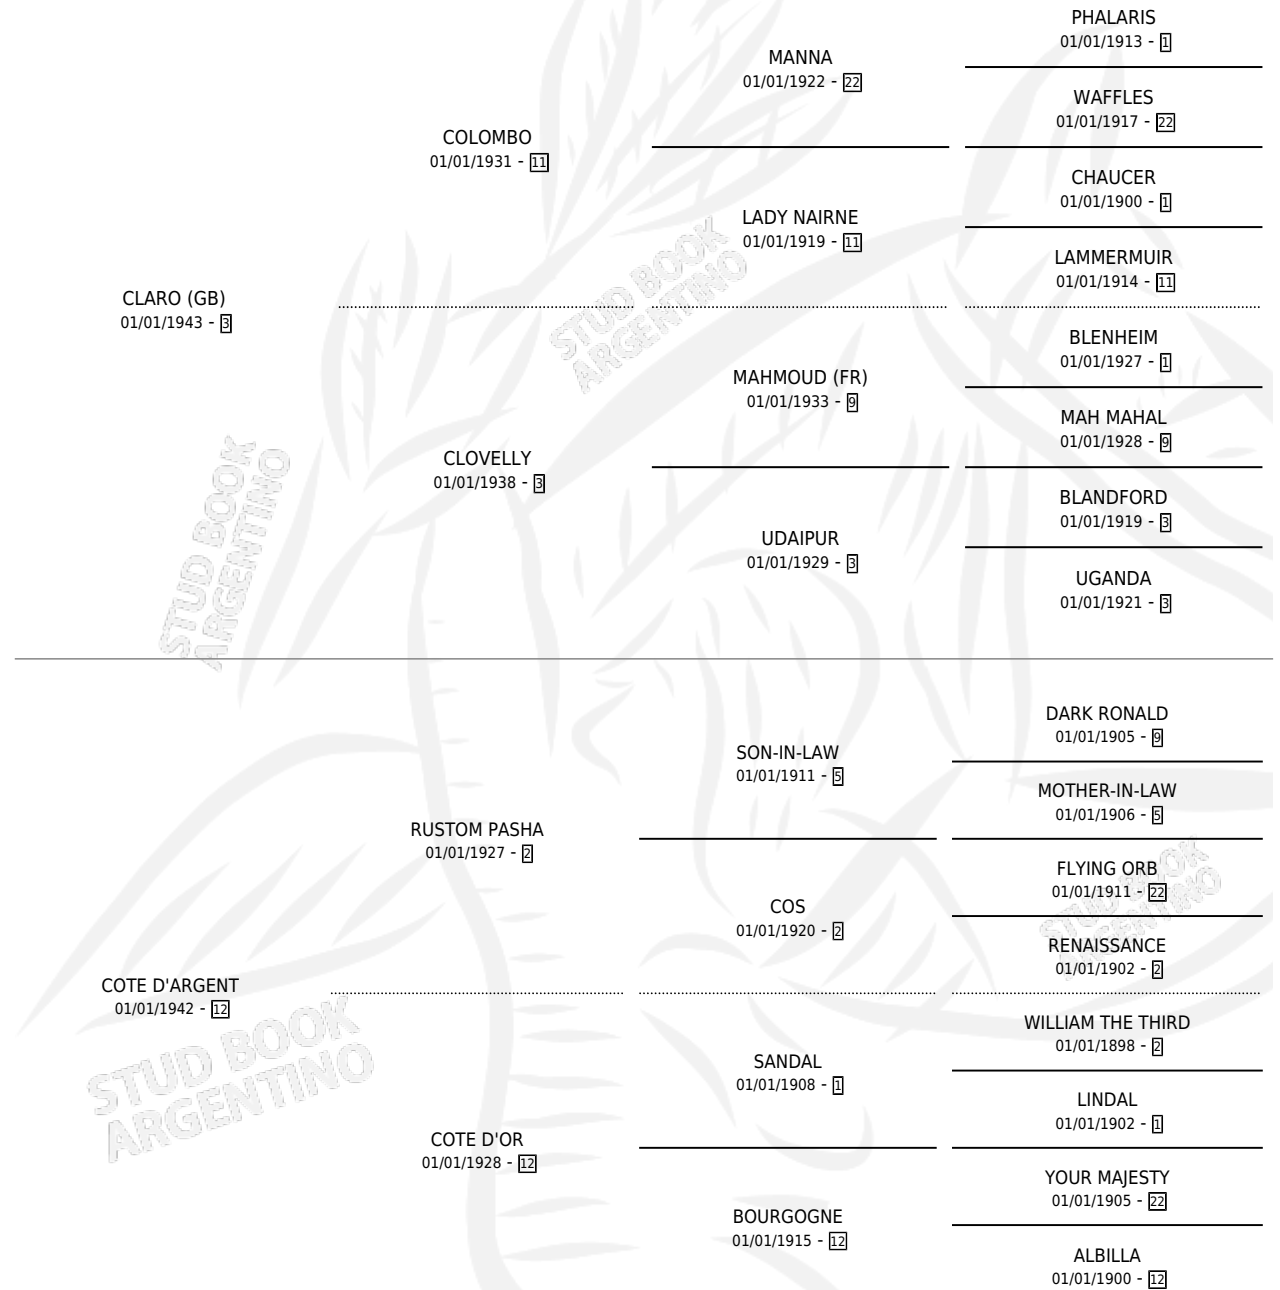

GROSSE COTE

por CLARO (GB) y COTE D'ARGENT por RUSTOM PASHA

Argentina · Hembra · Zaino Negro · SP · 01/01/1958
Familia 12-d · Volumen 23

ESTADO

TIPIFICACIÓN SANGUÍNEA	X
TIPIFICACIÓN POR ADN	X
PASAPORTE	X
IDENTIFICACIÓN POR MICROCHIP	X
REPRODUCTOR	X

Lugar de nacimiento: Campo particular

Criador: Sin dato

~

HIJOS

	MACHOS	HEMBRAS
6 NACIERON	3	3
4 CORRIERON	3	1
4 GANARON	3	1

1	1	1
GANADORES CL	GANADORES GR	GANADORES G1

PEDIGREE

GROSSE COTE