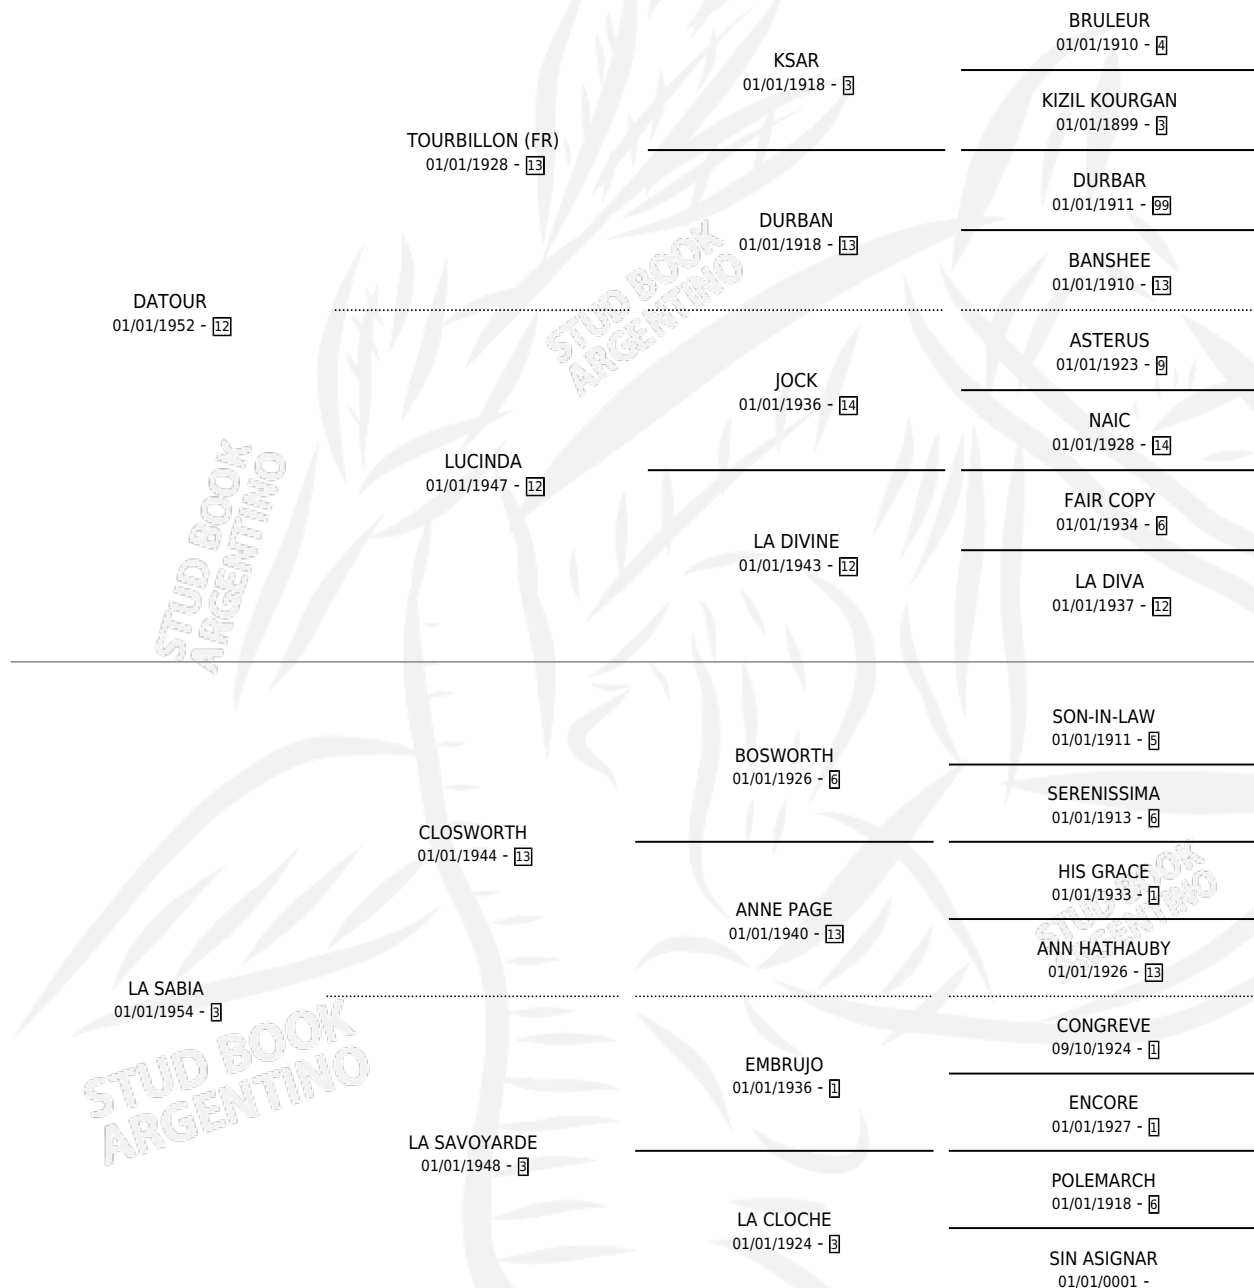

LA RONDA

por DATOUR y LA SABIA por CLOSORTH

Argentina · Hembra · Alazan · SP · 01/01/1965
Familia 3-I · Volumen 25

ESTADO

TIPIFICACIÓN SANGUÍNEA	X
TIPIFICACIÓN POR ADN	X
PASAPORTE	X
IDENTIFICACIÓN POR MICROCHIP	X
REPRODUCTOR	X

Lugar de nacimiento: Campo particular

Criador: Sin dato

~

HIJOS

	MACHOS	HEMBRAS
1 NACIERON	1	0
1 CORRIERON	1	0
1 GANARON	1	0
0 GANADORES CL	0 GANADORES GR	0 GANADORES G1

PEDIGREE

LA RONDA

Datos oficiales del Stud Book Argentino