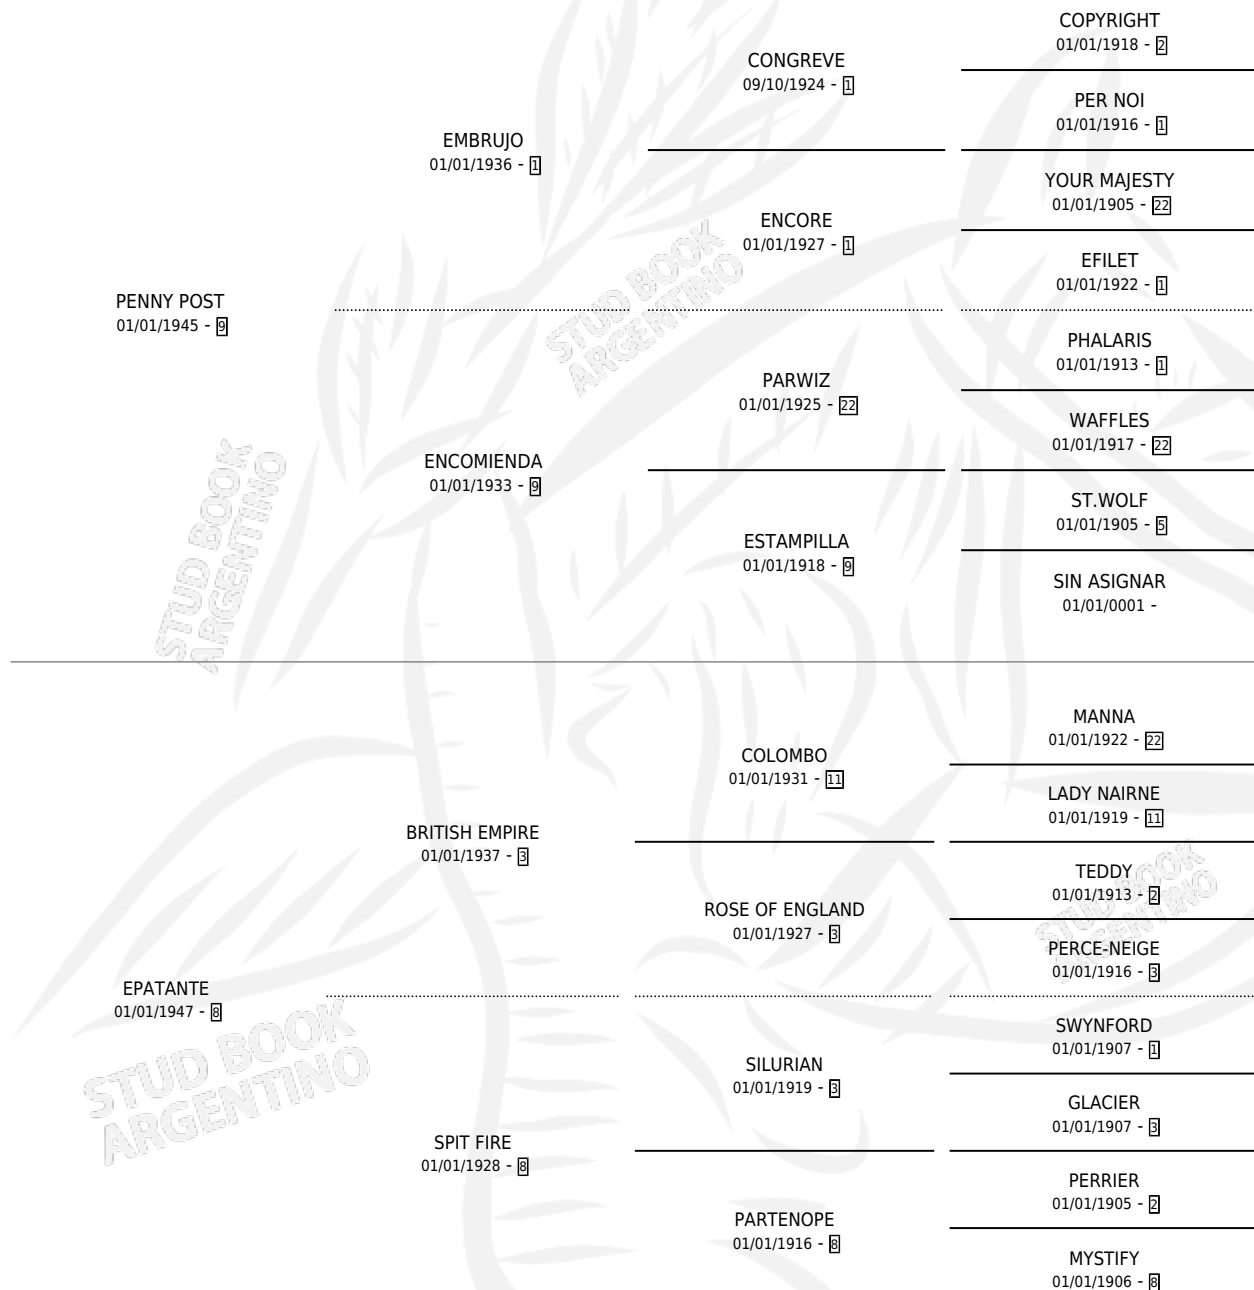

ESCOLTA

por PENNY POST y EPATANTE por BRITISH EMPIRE

Argentina · Hembra · Zaino Colorado · SP · 01/01/1955
Familia 8-g · Volumen 22

ESTADO

TIPIFICACIÓN SANGUÍNEA	X
TIPIFICACIÓN POR ADN	X
PASAPORTE	X
IDENTIFICACIÓN POR MICROCHIP	X
REPRODUCTOR	X

Lugar de nacimiento: Campo particular

Criador: Sin dato

~

HIJOS

	MACHOS	HEMBRAS
2 NACIERON	0	2
SIN ACTUACIONES		

PEDIGREE

ESCOLTA

Datos oficiales del Stud Book Argentino