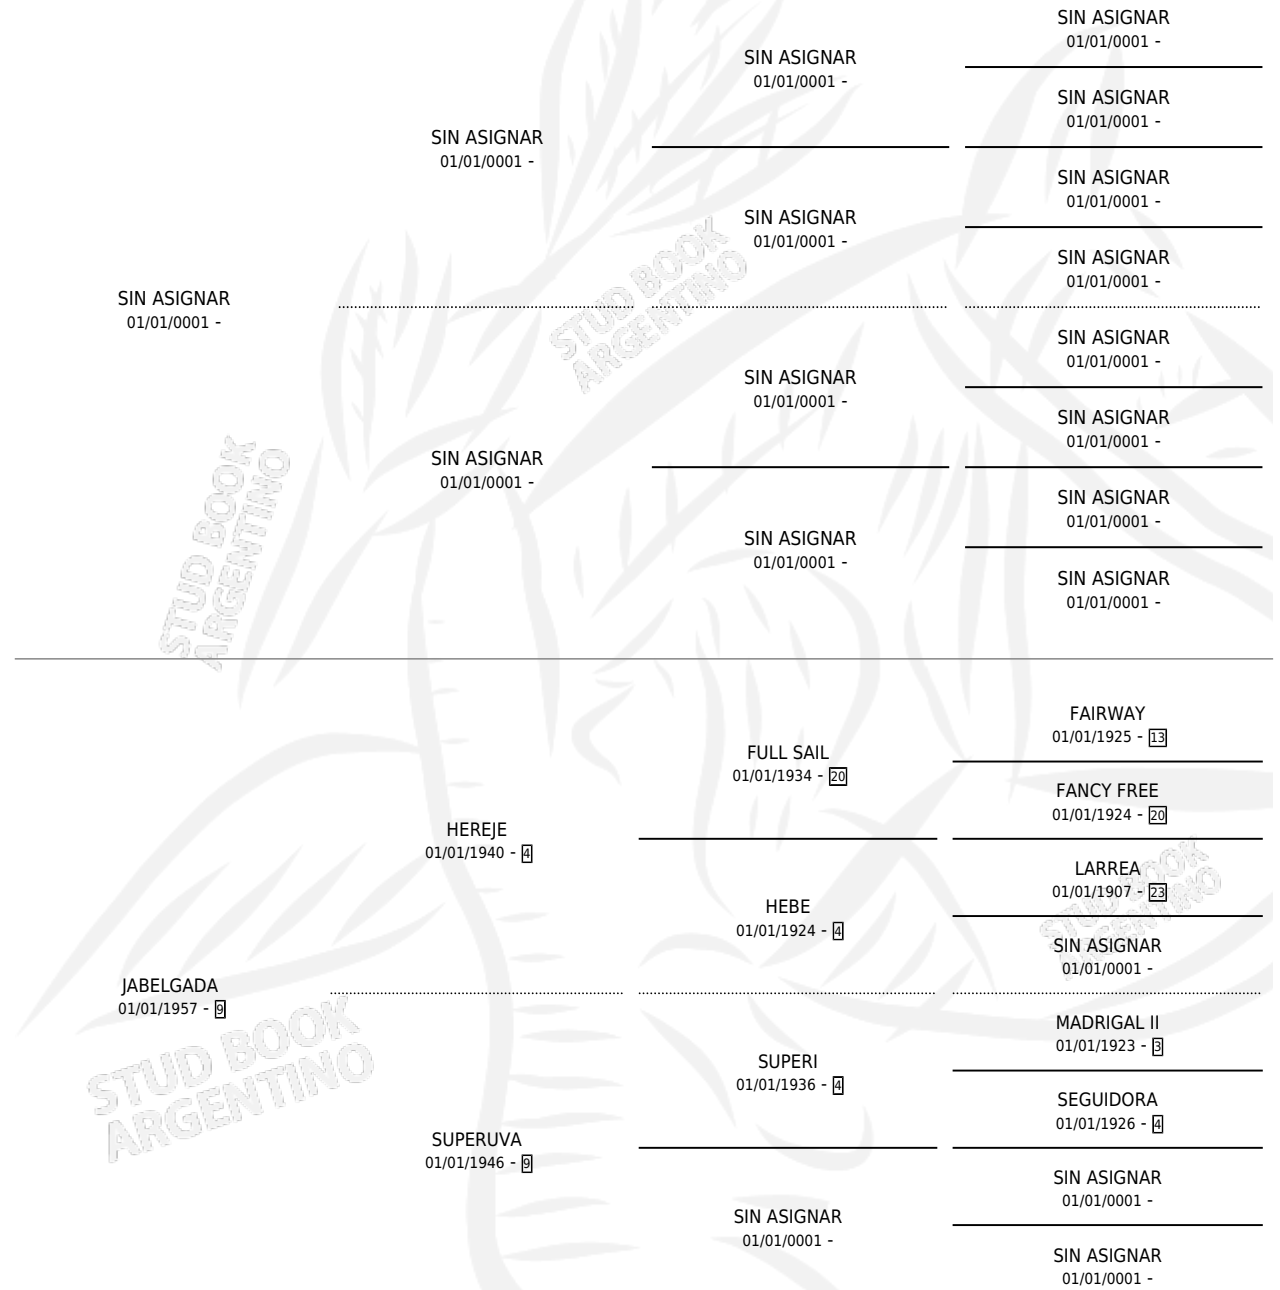

Lugar de nacimiento: Campo particular

Criador: Sin dato

~

HIJOS

	MACHOS	HEMBRAS
5 NACIERON	0	5
1 CORRIERON	0	1
1 GANARON	0	1
0 GANADORES CL	0 GANADORES GR	0 GANADORES G1

PEDIGREE

S

mientos 2 / Efectividad 100%

PADRILLO	PRODUCTO	CRIADOR	1ER SERVICIO	ÚLTIMO SERVICIO
TOCADOR	TOCA JUDI (H A, 25/11/1984)	SIN DATO		
POLLO RANOS	POLLA JUDICIAL (H Z, 28/11/1985)	SIN DATO		

JUDICIAL

Datos oficiales del Stud Book Argentino