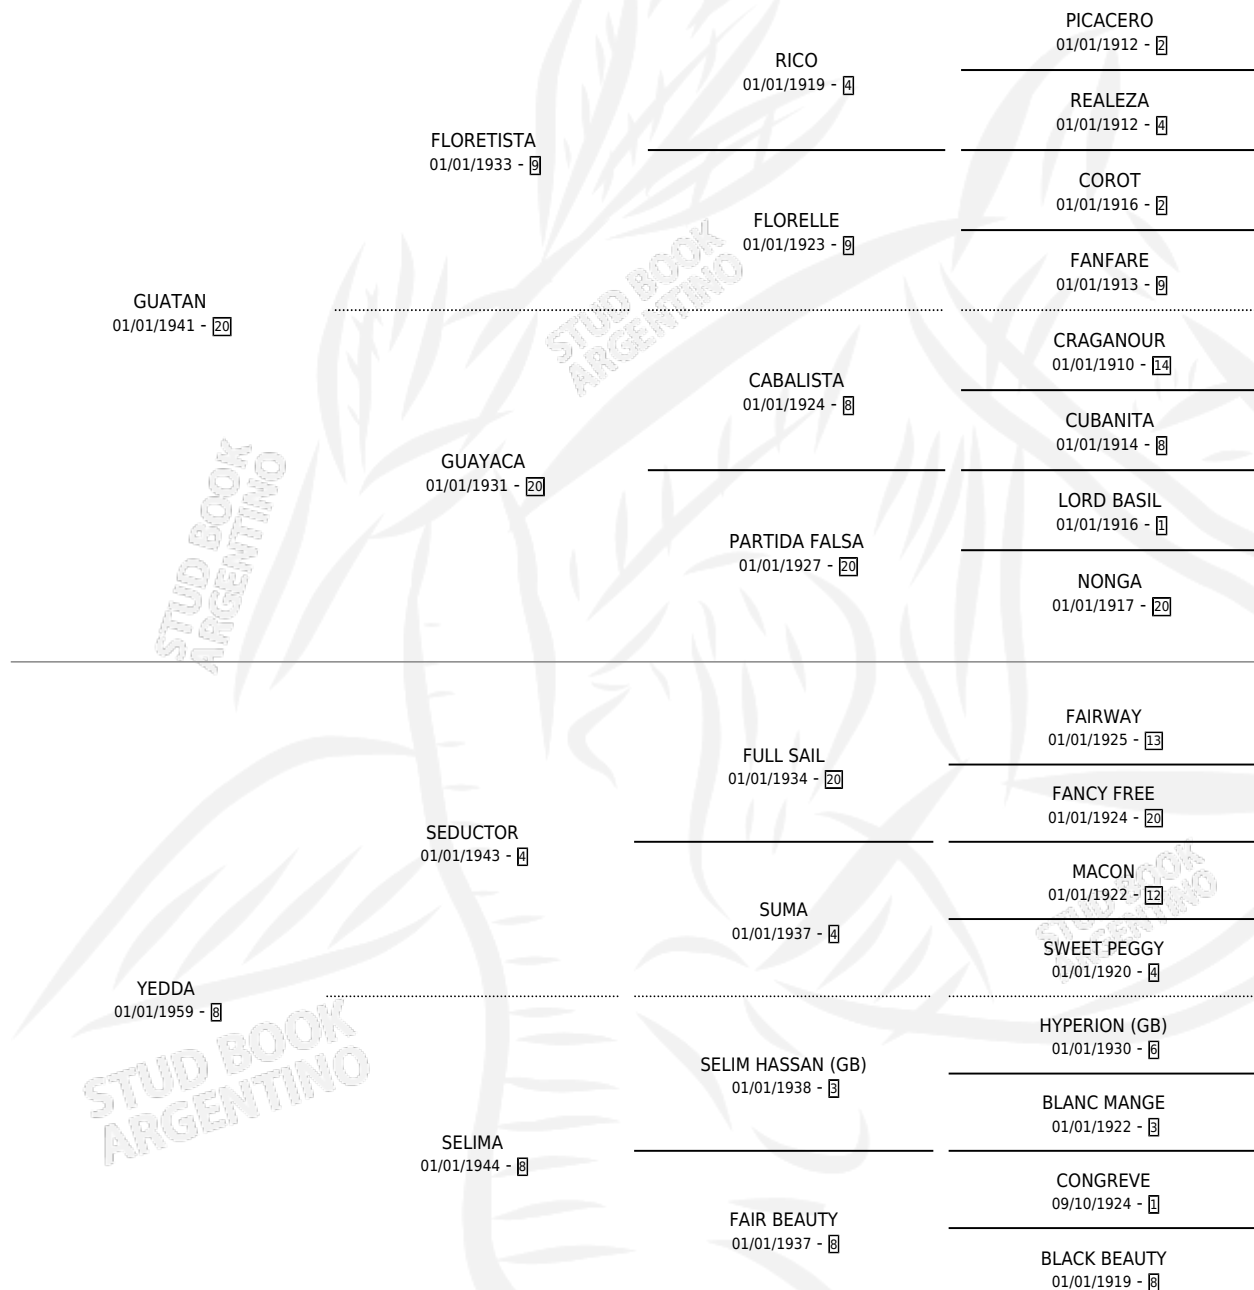

YESADA

por **GUATAN** y **YEDDA** por **SEDUCTOR**

Argentina · Hembra · Alazan · SP · 01/01/1967
Familia 8-j · Volumen 26

ESTADO

TIPIFICACIÓN SANGUÍNEA	X
TIPIFICACIÓN POR ADN	X
PASAPORTE	X
IDENTIFICACIÓN POR MICROCHIP	X
REPRODUCTOR	X

Lugar de nacimiento: Campo particular

Criador: Sin dato

~

HIJOS

	MACHOS	HEMBRAS
4 NACIERON	1	3
SIN ACTUACIONES		

PEDIGREE