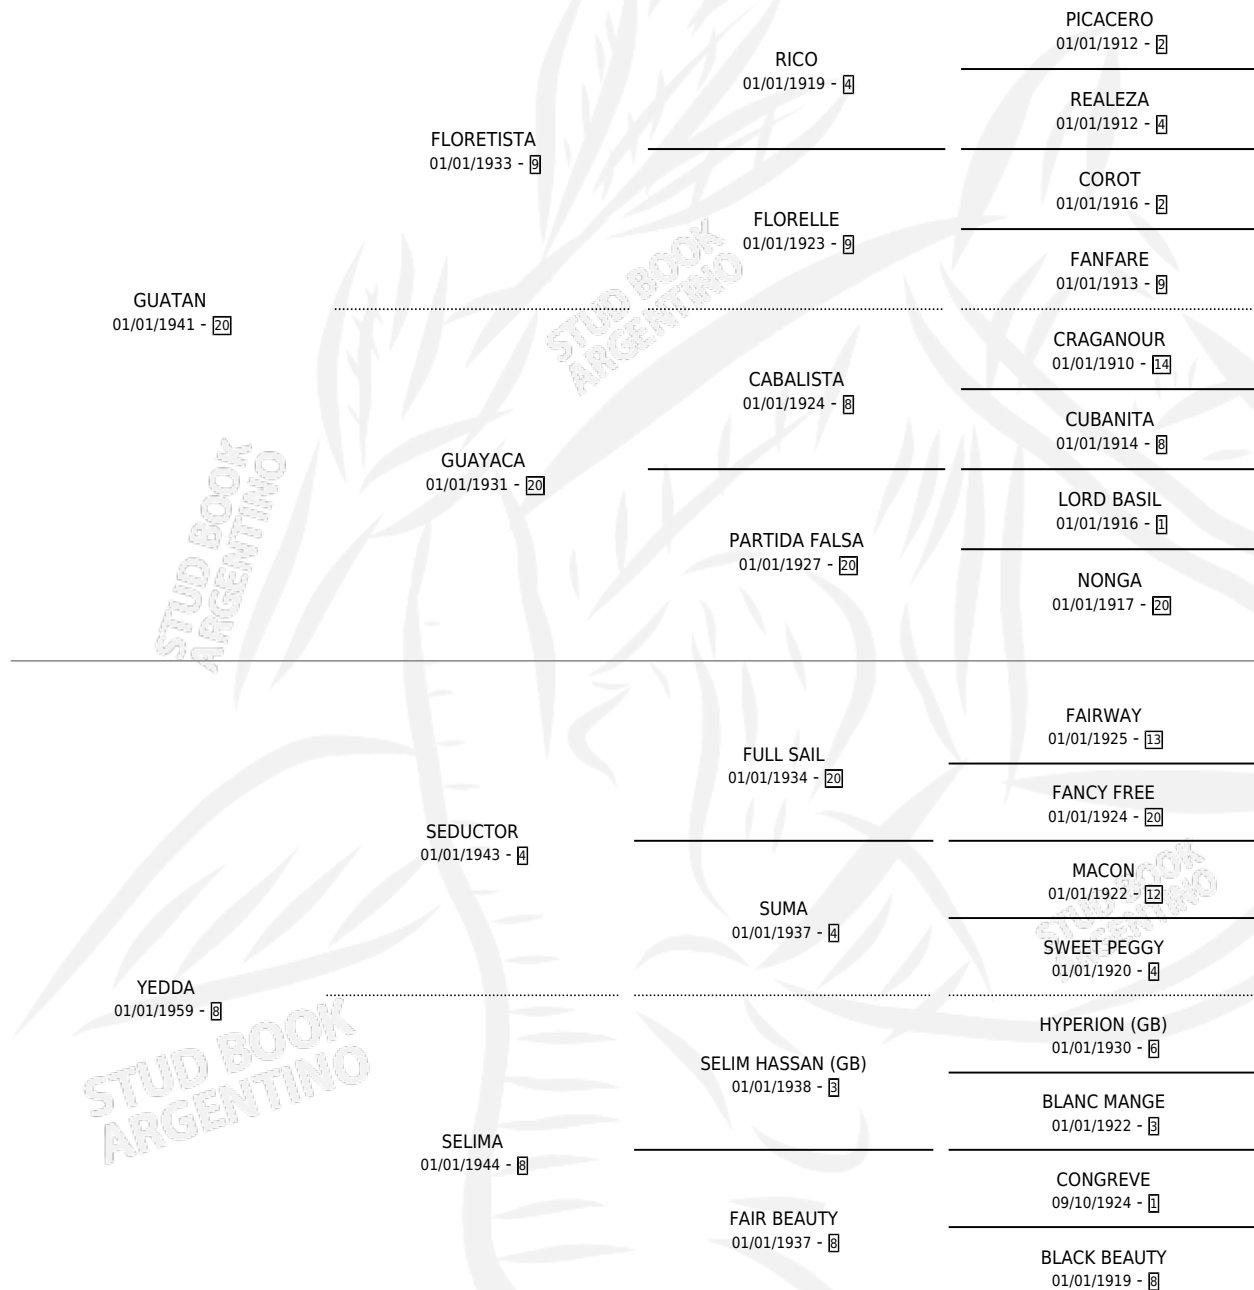

YESADA

por **GUATAN** y **YEDDA** por **SEDUCTOR**

Argentina · Hembra · Alazan · SP · 01/01/1967
Familia 8-j · Volumen 26

ESTADO

TIPIFICACIÓN SANGUÍNEA	X
TIPIFICACIÓN POR ADN	X
PASAPORTE	X
IDENTIFICACIÓN POR MICROCHIP	X
REPRODUCTOR	X

Lugar de nacimiento: Campo particular

Criador: Sin dato

~

HIJOS

	MACHOS	HEMBRAS
4 NACIERON	1	3

SIN ACTUACIONES

PEDIGREE

YESADA