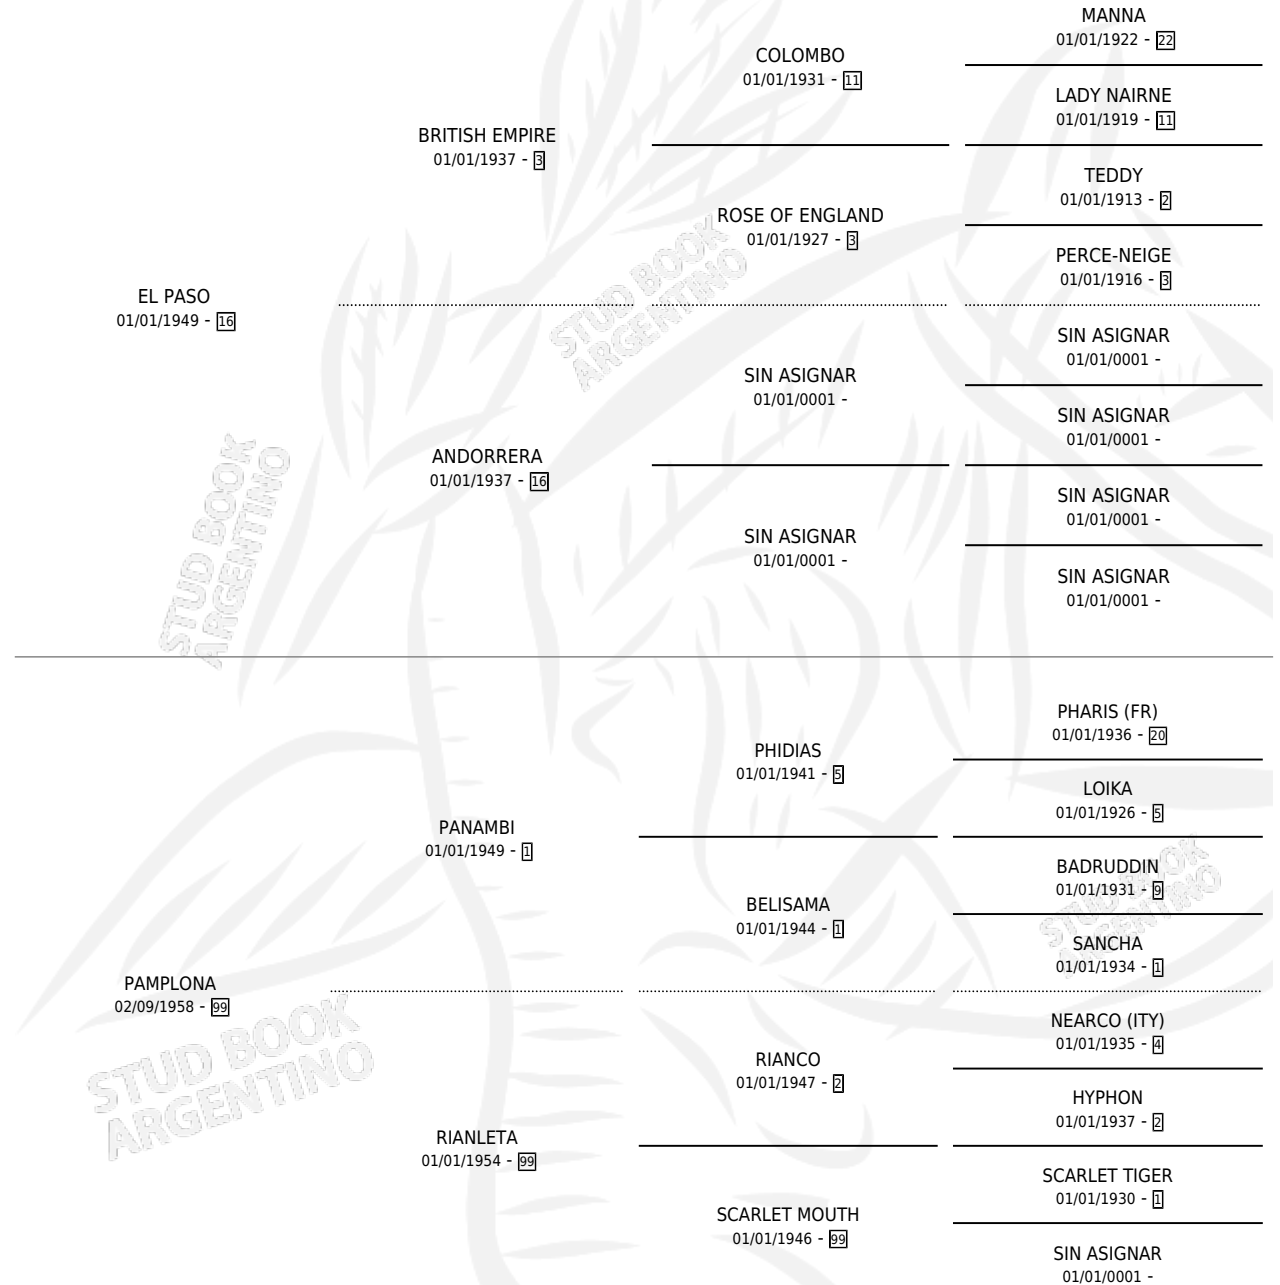

# PASS FAST

por EL PASO y PAMPLONA por PANAMBI

Argentina · Hembra · Tordillo · SP · 25/09/1965  
Familia 99 · Volumen 25

## ESTADO

TIPIFICACIÓN SANGUÍNEA	X
TIPIFICACIÓN POR ADN	X
PASAPORTE	X
IDENTIFICACIÓN POR MICROCHIP	X
REPRODUCTOR	X

**Lugar de nacimiento:** Campo particular

**Criador:** Sin dato

## PEDIGREE