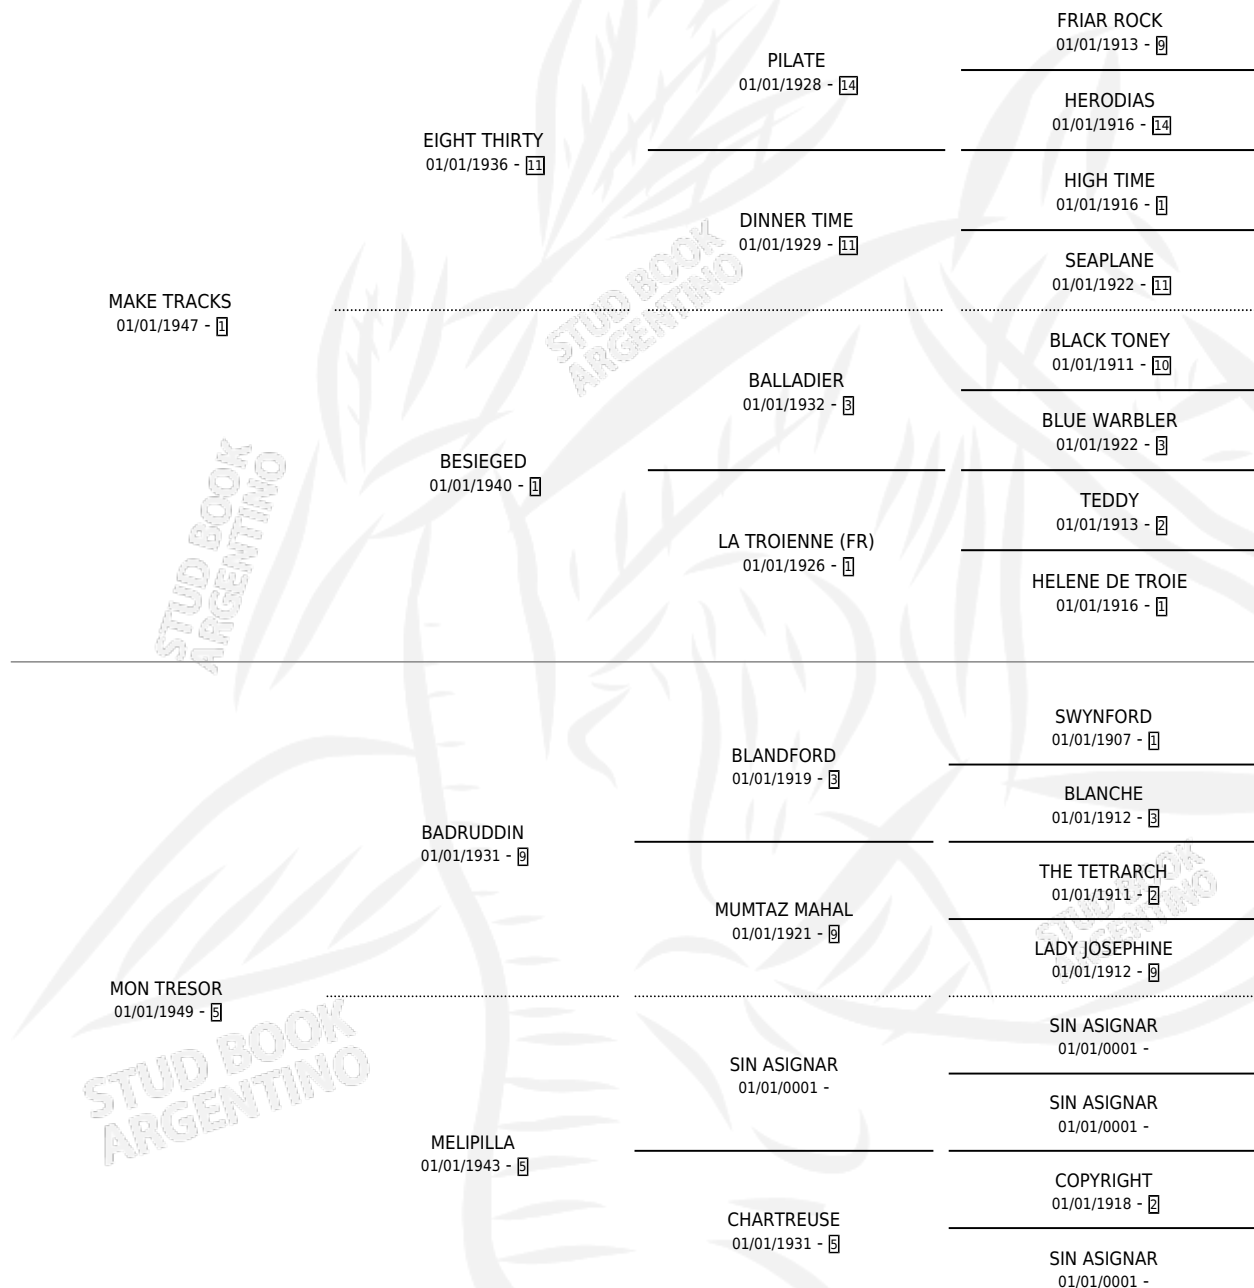

MON BEGUIN

por MAKE TRACKS y MON TRESOR por BADRUDDIN

Argentina · Hembra · Tordillo · · 01/01/1960
Familia 5-c · Volumen 24

ESTADO

TIPIFICACIÓN SANGUÍNEA	X
TIPIFICACIÓN POR ADN	X
PASAPORTE	X
IDENTIFICACIÓN POR MICROCHIP	X
REPRODUCTOR	X

Lugar de nacimiento: Campo particular

Criador: Sin dato

~

HIJOS

	MACHOS	HEMBRAS
1 NACIERON	0	1

SIN ACTUACIONES

PEDIGREE