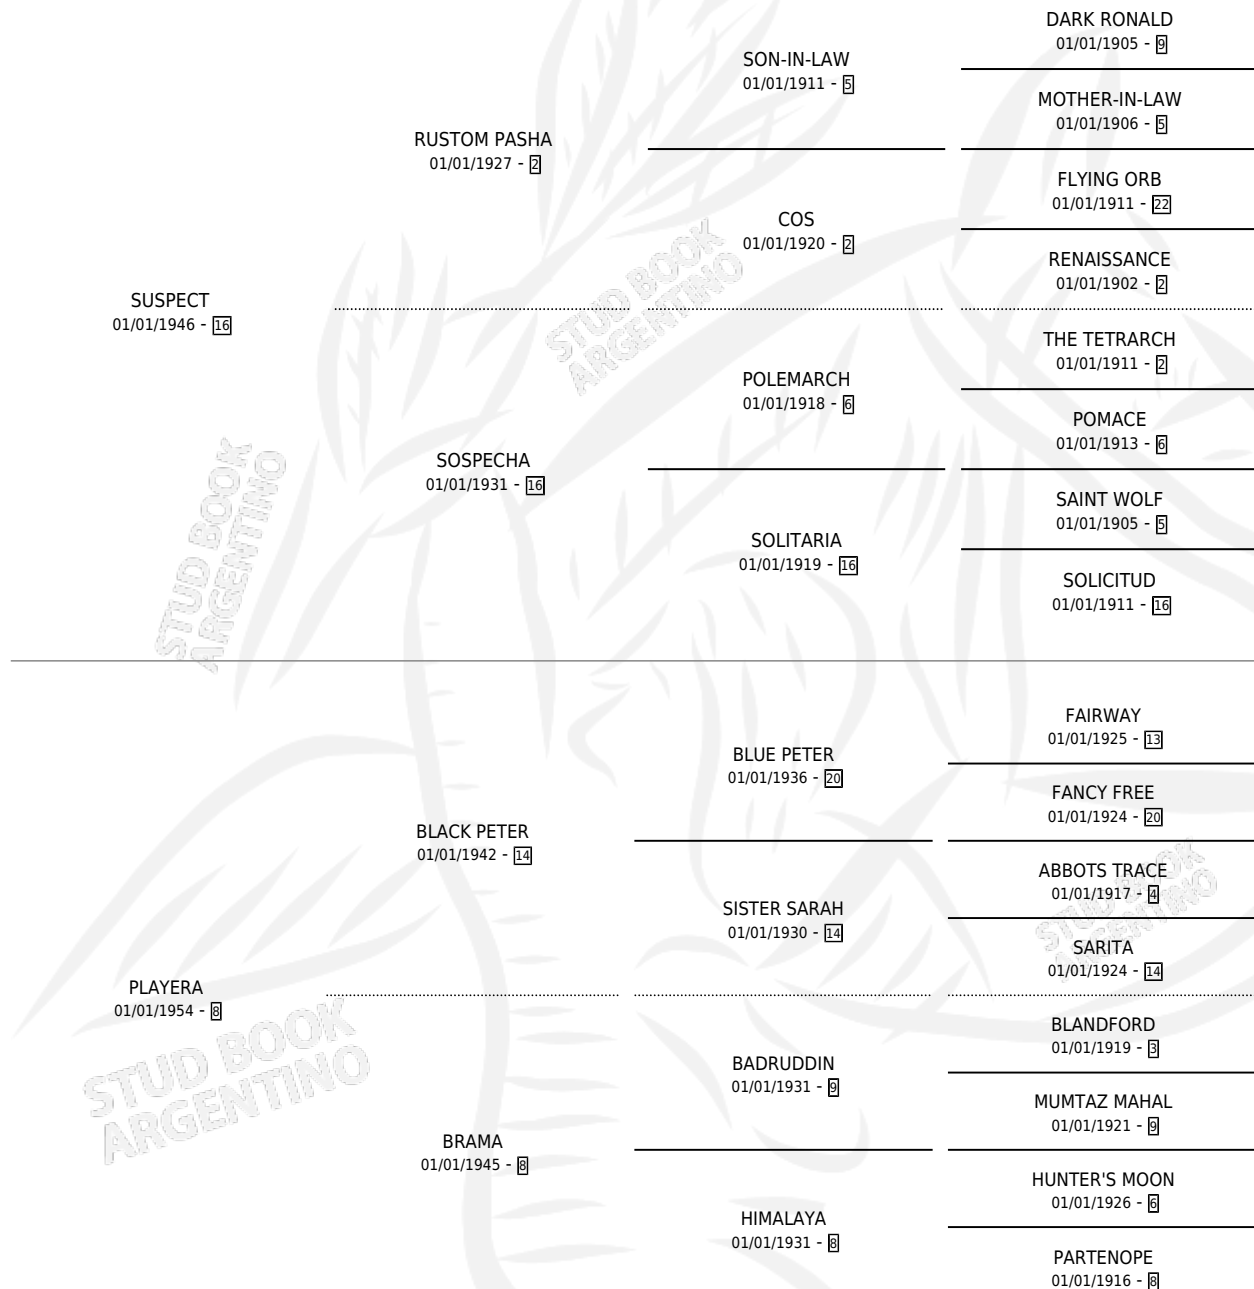

BISSY

por **SUSPECT** y **PLAYERA** por **BLACK PETER**

Argentina · Hembra · Zaino Doradillo · · 01/01/1959
Familia 8-g · Volumen 23

ESTADO

TIPIFICACIÓN SANGUÍNEA	X
TIPIFICACIÓN POR ADN	X
PASAPORTE	X
IDENTIFICACIÓN POR MICROCHIP	X
REPRODUCTOR	X

Lugar de nacimiento: Campo particular

Criador: Sin dato

~

HIJOS

	MACHOS	HEMBRAS
1 NACIERON	0	1
SIN ACTUACIONES		

PEDIGREE

BISSY

Datos oficiales del Stud Book Argentino