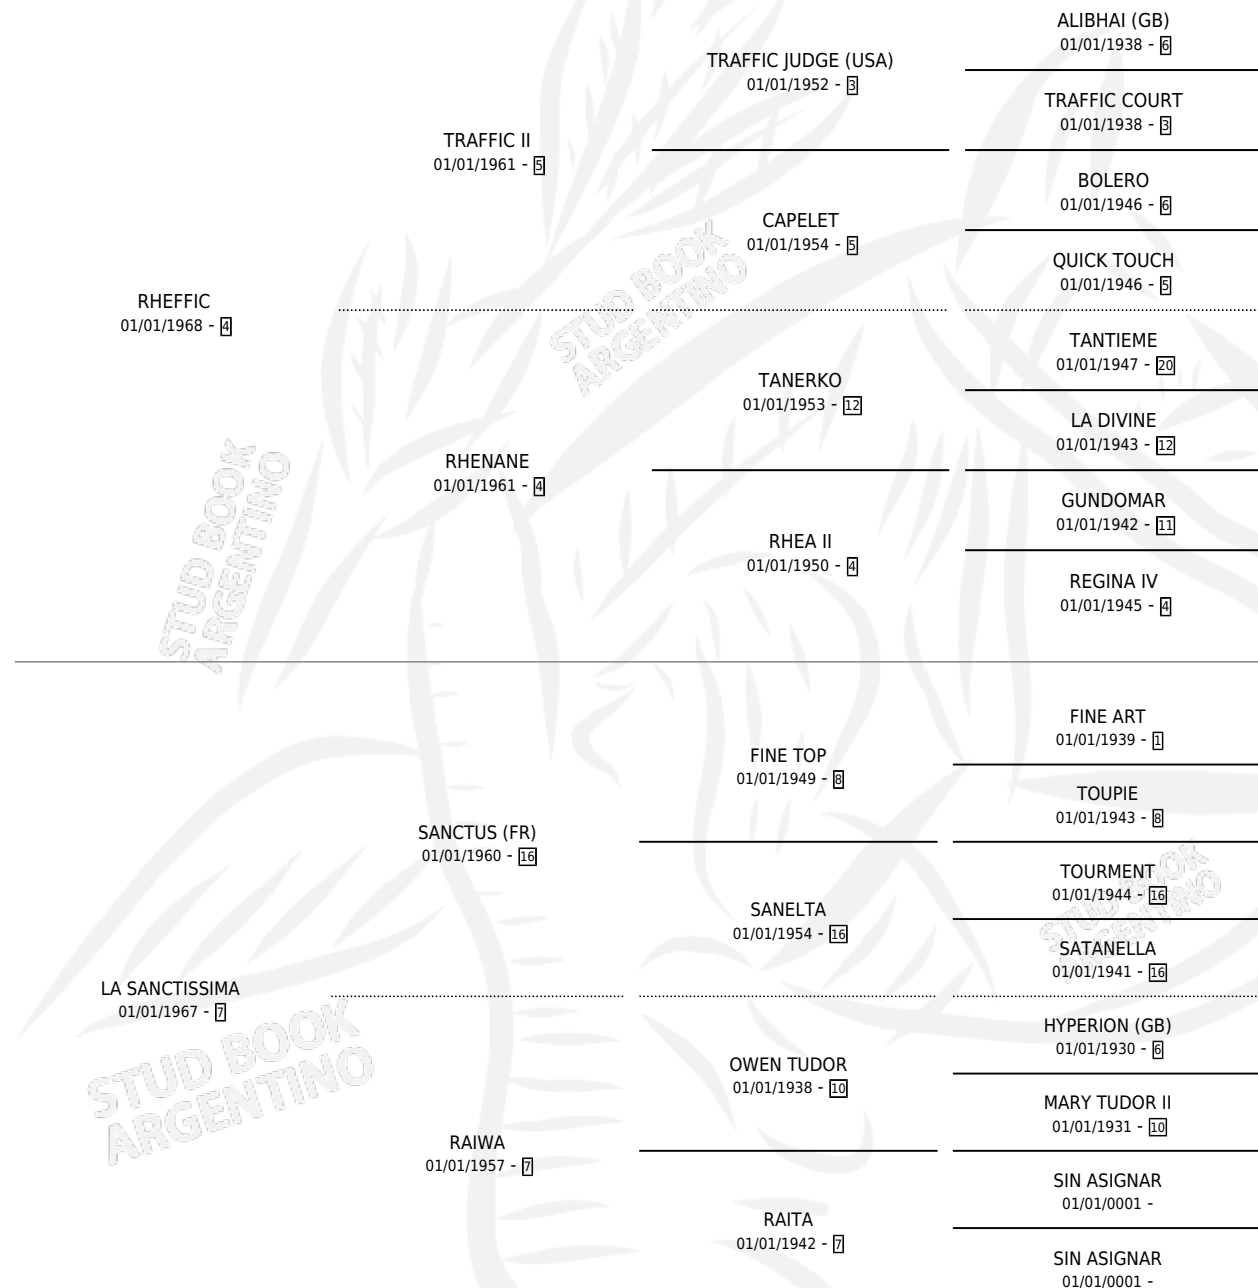

RHEFFISSIMO

por RHEFFIC y LA SANCTISSIMA por SANCTUS (FR)

Argentina · Macho · Alazan · SP · 01/01/1973
Familia 7-d · Volumen 28

ESTADO

TIPIFICACIÓN SANGUÍNEA	X
TIPIFICACIÓN POR ADN	X
PASAPORTE	X
IDENTIFICACIÓN POR MICROCHIP	X
REPRODUCTOR	X

Lugar de nacimiento: Campo particular

Criador: Sin dato

~

HIJOS

	MACHOS	HEMBRAS
1 NACIERON	0	1

SIN ACTUACIONES

PEDIGREE

RHEFFISSIMO