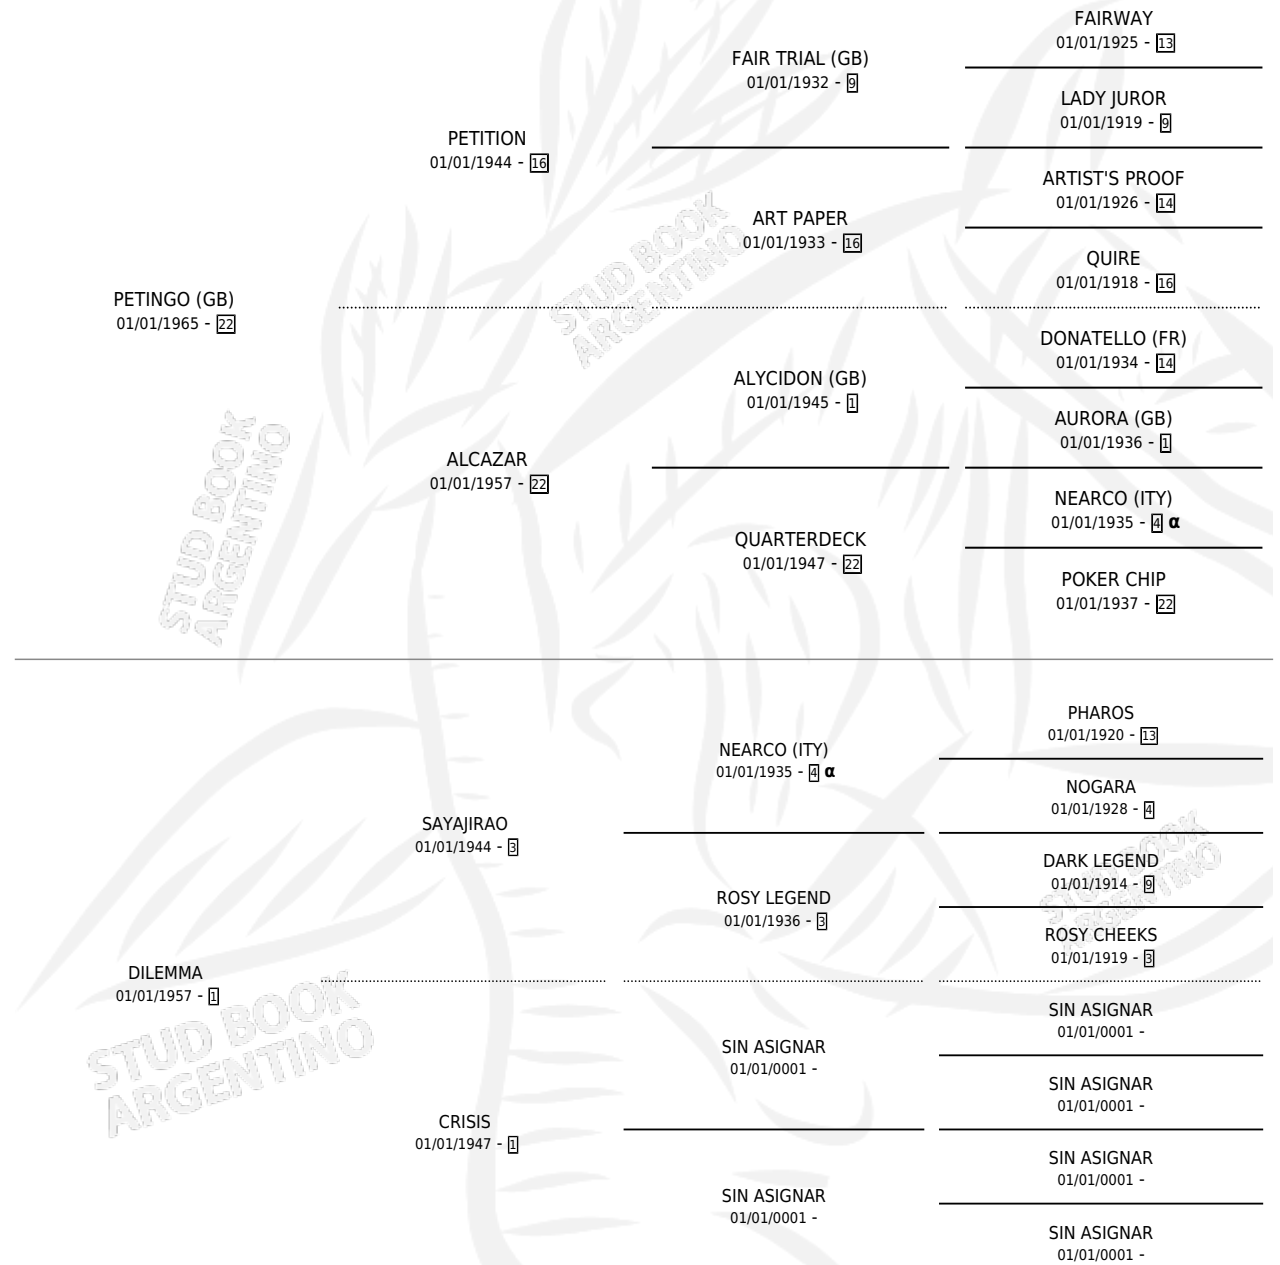

Lugar de nacimiento: Campo particular

Criador: Sin dato

~

HIJOS

	MACHOS	HEMBRAS
1 NACIERON	1	0
SIN ACTUACIONES		

PEDIGREE

INBREEDING : α

BAFFLE