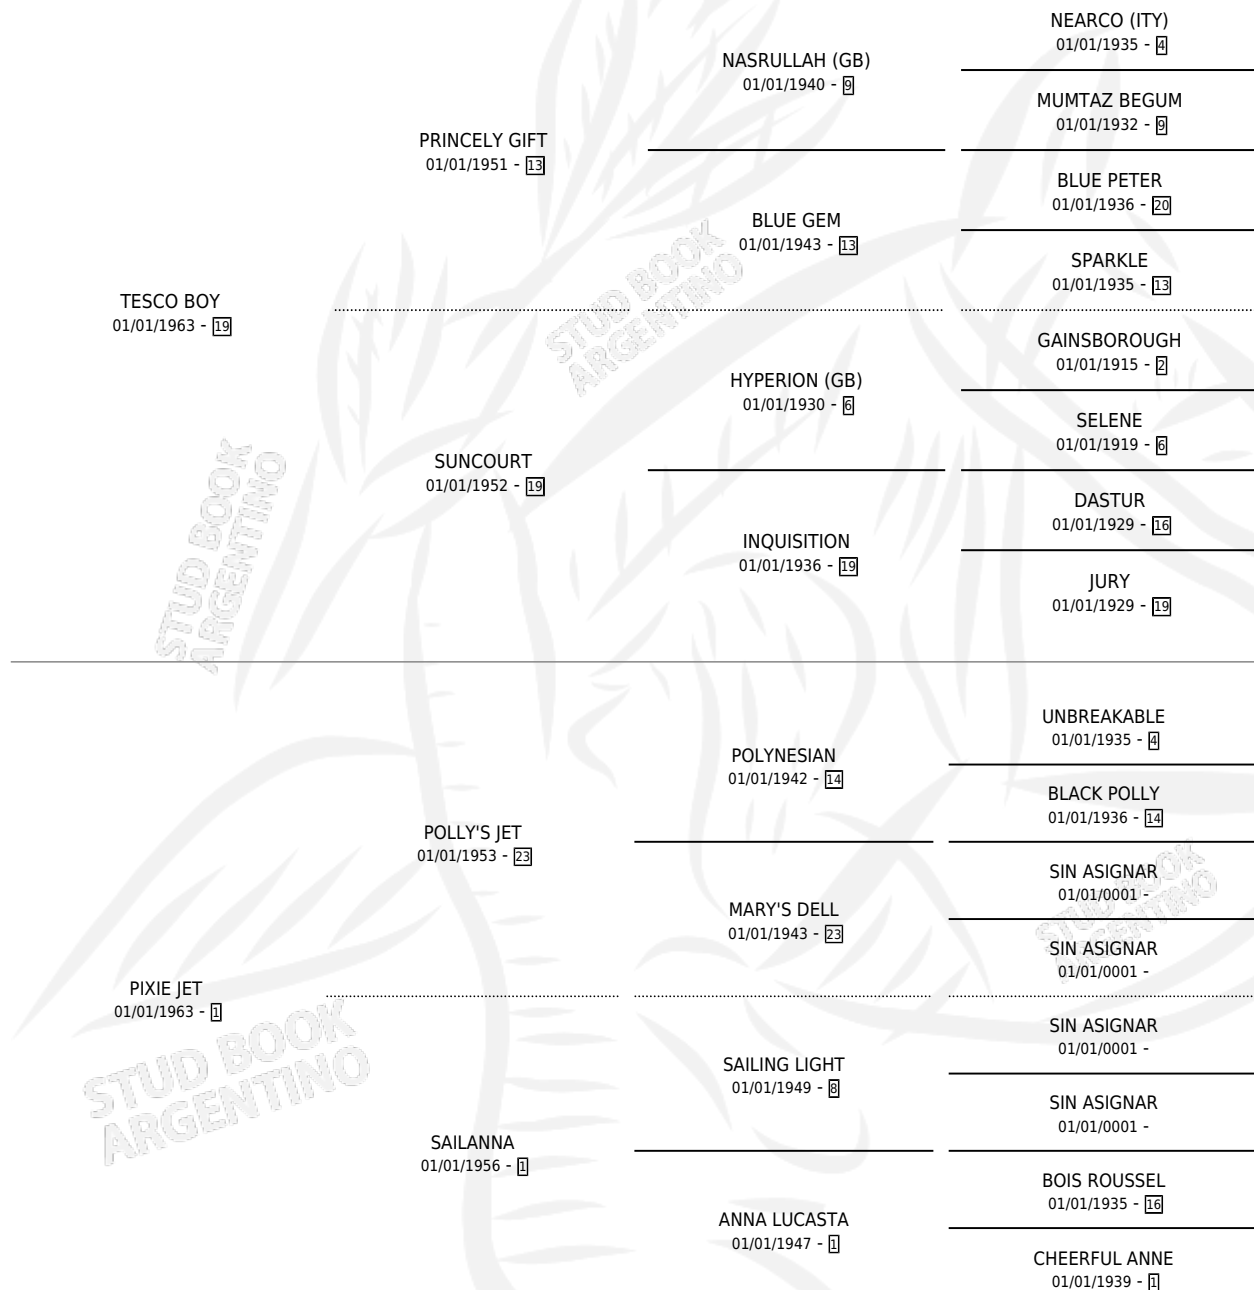

MARGARET'S RUBY

por **TESCO BOY** y **PIXIE JET** por **POLLY'S JET**

Argentina · Hembra · Zaino · · 01/01/1968
Familia 1 · Volumen 26

ESTADO

TIPIFICACIÓN SANGUÍNEA	X
TIPIFICACIÓN POR ADN	X
PASAPORTE	X
IDENTIFICACIÓN POR MICROCHIP	X
REPRODUCTOR	X

Lugar de nacimiento: Campo particular

Criador: Sin dato

~

HIJOS

	MACHOS	HEMBRAS
1 NACIERON	0	1
1 CORRIERON	0	1
1 GANARON	0	1
0 GANADORES CL	0 GANADORES GR	0 GANADORES G1

PEDIGREE