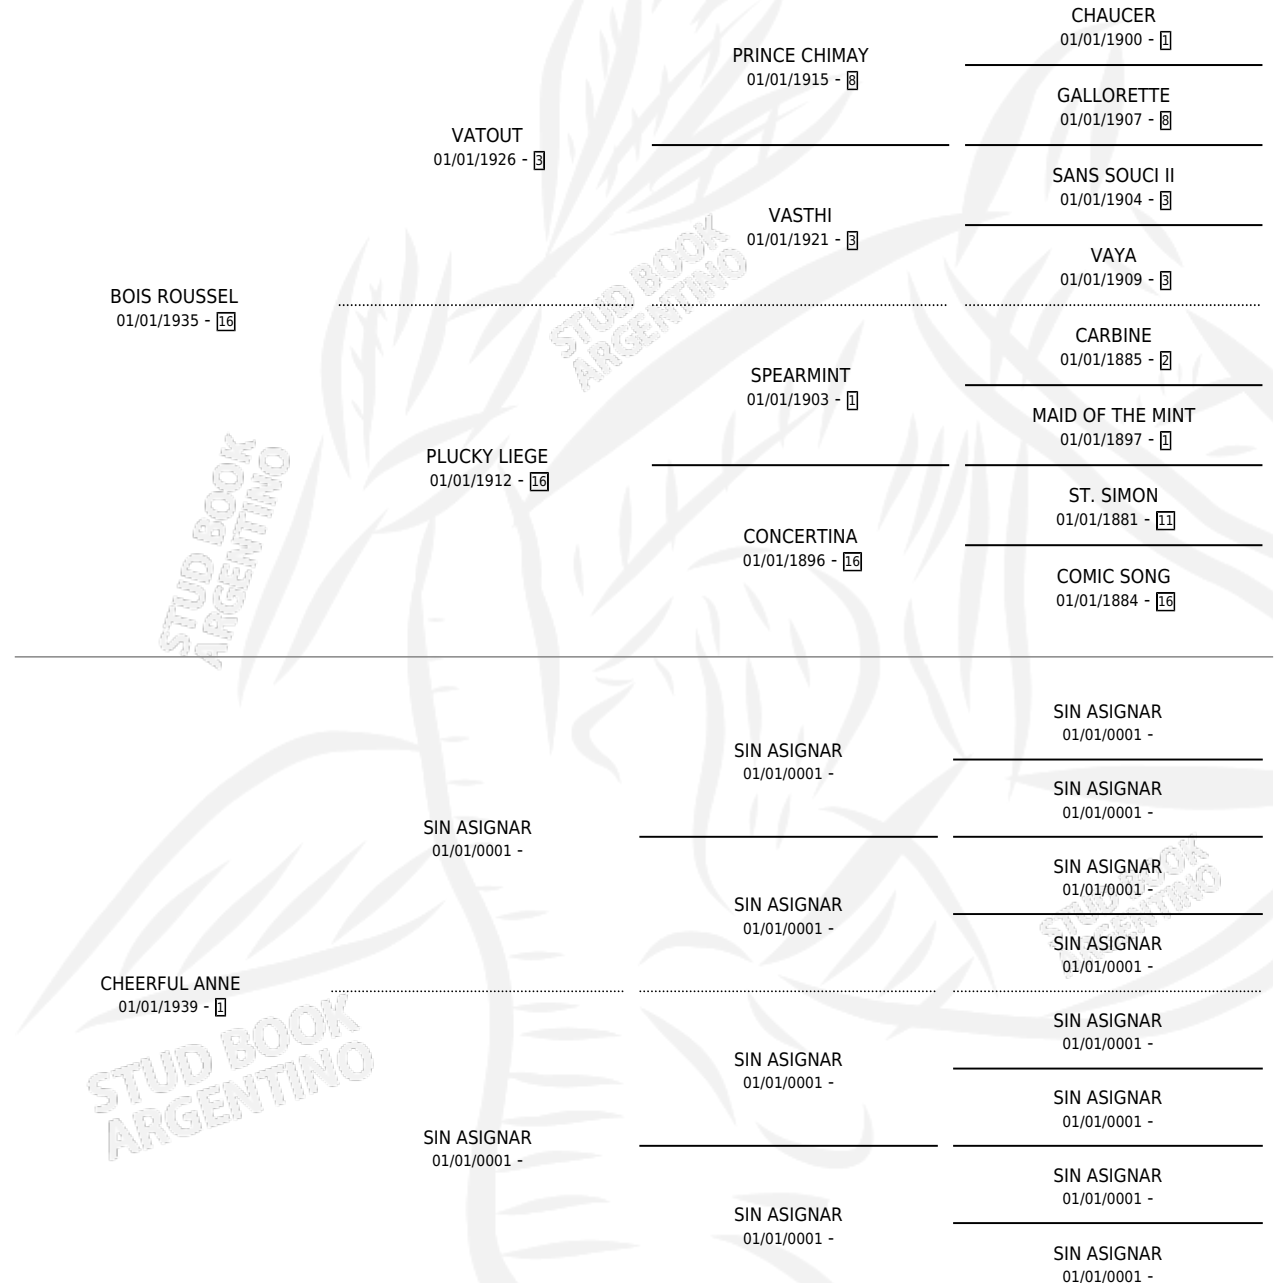

ANNA LUCASTA

por **BOIS ROUSSEL** y **CHEERFUL ANNE** por **SIN ASIGNAR**

Argentina · Hembra · Zaino · · 01/01/1947
Familia 1 · Volumen 19

ESTADO

TIPIFICACIÓN SANGUÍNEA	X
TIPIFICACIÓN POR ADN	X
PASAPORTE	X
IDENTIFICACIÓN POR MICROCHIP	X
REPRODUCTOR	X

Lugar de nacimiento: Campo particular

Criador: Sin dato

~

HIJOS

	MACHOS	HEMBRAS
1 NACIERON	0	1
SIN ACTUACIONES		

PEDIGREE

ANNA LUCASTA

Datos oficiales del Stud Book Argentino